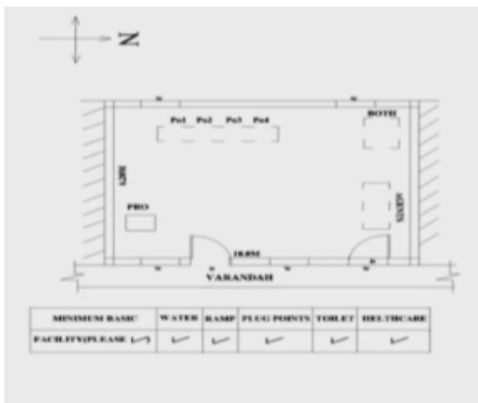

Google Map View

Polling Station Building Front View

Elevation

Polling Station Front View

Elevation

Cad View

Key MAP View

S2 1 பெயர் : விநாயகம் தந்தை பெயர்: குப்புசாமி வீட்டு எண் : 1 வயது : 69 பாலினம் : ஆண்	WDZ0252395 Photo is available	2 பெயர் : விஜயலட்சுமி கணவர் பெயர்: சபாபதி வீட்டு எண் : 1 வயது : 68 பாலினம் : பெண்	WDZ2111326 Photo is available	3 பெயர் : சாந்தாமணி கணவர் பெயர்: சாமி நாதன் வீட்டு எண் : 1 வயது : 61 பாலினம் : பெண்	WDZ0546457 Photo is available
4 பெயர் : காளிதாஸ் தந்தை பெயர்: பெரியசாமி வீட்டு எண் : 1 வயது : 53 பாலினம் : ஆண்	WDZ1128412 Photo is available	5 பெயர் : கலாவதி கணவர் பெயர்: சிவசுப்பிரமணியம் வீட்டு எண் : 1 வயது : 52 பாலினம் : பெண்	WDZ1128750 Photo is available	6 பெயர் : கலைச்செல்வன் தந்தை பெயர்: சங்கரபிள்ளை வீட்டு எண் : 1 வயது : 49 பாலினம் : ஆண்	JYB2345429 Photo is available
7 பெயர் : செந்தில் தந்தை பெயர்: ராமலிங்கம் வீட்டு எண் : 1 வயது : 47 பாலினம் : ஆண்	WDZ0546531 Photo is available	8 பெயர் : கலாமணி கணவர் பெயர்: பாலன் வீட்டு எண் : 1 வயது : 47 பாலினம் : பெண்	WDZ1759141 Photo is available	9 பெயர் : செந்தில்குமார் தாயின் பெயர்: செல்வி வீட்டு எண் : 1 வயது : 44 பாலினம் : ஆண்	WDZ1520139 Photo is available
10 பெயர் : பாண்டிசெல்வி கணவர் பெயர்: மணிகண்டன் வீட்டு எண் : 1 வயது : 40 பாலினம் : பெண்	WDZ1857465 Photo is available	11 பெயர் : மகேஸ்வரி கணவர் பெயர்: சுப்புராய செட்டியார் வீட்டு எண் : 1 வயது : 39 பாலினம் : பெண்	WDZ1520154 Photo is available	12 பெயர் : சம்பூரணம் கணவர் பெயர்: கலைச்செல்வம் வீட்டு எண் : 1 வயது : 36 பாலினம் : பெண்	XRE0557918 Photo is available
13 பெயர் : நிஷா கணவர் பெயர்: அப்துல் சமது வீட்டு எண் : 01 வயது : 27 பாலினம் : பெண்	WDZ2438638 Photo is available	14 பெயர் : கருப்பசாமி தந்தை பெயர்: ஆறுமுகசாமி வீட்டு எண் : 01 வயது : 23 பாலினம் : ஆண்	WDZ2438448 Photo is available	15 பெயர் : சபாபதி தந்தை பெயர்: நடராஜ் வீட்டு எண் : 1/2 வயது : 71 பாலினம் : ஆண்	WDZ2111318 Photo is available
S2 16 பெயர் : வினோத்பாபு தந்தை பெயர்: சபாபதி வீட்டு எண் : 1-2 வயது : 41 பாலினம் : ஆண்	WDZ0201244 Photo is available	17 பெயர் : ரத்தினம் கணவர் பெயர்: செந்தில் வீட்டு எண் : 1-273 வயது : 40 பாலினம் : பெண்	WDZ1619840 Photo is available	18 பெயர் : பாணுப்ரியா தந்தை பெயர்: செல்லப்பா வீட்டு எண் : 1/777 வயது : 25 பாலினம் : பெண்	WDZ2438554 Photo is available
19 பெயர் : ராதாகிருஷ்ணன் தந்தை பெயர்: பழனிச்சாமி வீட்டு எண் : 2 வயது : 56 பாலினம் : ஆண்	WDZ1857473 Photo is available	20 பெயர் : சுரேஷ்குமார் தந்தை பெயர்: உதயசூரியன் வீட்டு எண் : 2 வயது : 36 பாலினம் : ஆண்	WDZ1759463 Photo is available	21 பெயர் : சரண்யா கணவர் பெயர்: சுரேஷ்குமார் வீட்டு எண் : 2 வயது : 35 பாலினம் : பெண்	WDZ1759455 Photo is available
22 பெயர் : கௌதம் தந்தை பெயர்: சிவக்குமார் வீட்டு எண் : 2-45 வயது : 31 பாலினம் : ஆண்	WDZ1520170 Photo is available	#2 23 பெயர் : மாரிமுத்து தந்தை பெயர்: சின்னாயா வீட்டு எண் : 2-A வயது : 68 பாலினம் : ஆண்	WDZ0252429 Photo is available	24 பெயர் : தமிழ்செல்வி கணவர் பெயர்: மாரிமுத்து வீட்டு எண் : 2-A வயது : 56 பாலினம் : பெண்	WDZ0252437 Photo is available
25 பெயர் : சிங்காரம் தந்தை பெயர்: சுப்பையாபிள்ளை வீட்டு எண் : 3 வயது : 67 பாலினம் : ஆண்	WDZ1620061 Photo is available	26 பெயர் : நீலாவதி கணவர் பெயர்: ஆறுமுகம் வீட்டு எண் : 3 வயது : 62 பாலினம் : பெண்	WDZ0252171 Photo is available	27 பெயர் : ஆன்ந்தநாயகி கணவர் பெயர்: முனியையா வீட்டு எண் : 3 வயது : 62 பாலினம் : பெண்	WDZ0883751 Photo is available
28 பெயர் : சூர்யா தந்தை பெயர்: கருப்பையா வீட்டு எண் : 3 வயது : 46 பாலினம் : ஆண்	WDZ0326280 Photo is available	29 பெயர் : முரளிதரன் தந்தை பெயர்: ஆன்ந்தநாயகி வீட்டு எண் : 3 வயது : 43 பாலினம் : ஆண்	WDZ0326322 Photo is available	30 பெயர் : போதும்பொண்ணு கணவர் பெயர்: சூர்யா வீட்டு எண் : 3 வயது : 41 பாலினம் : பெண்	WDZ0326298 Photo is available