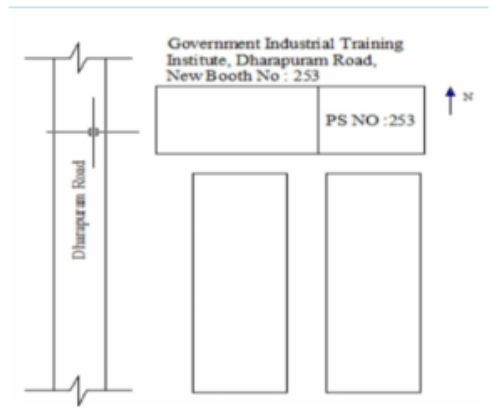

Key MAP View