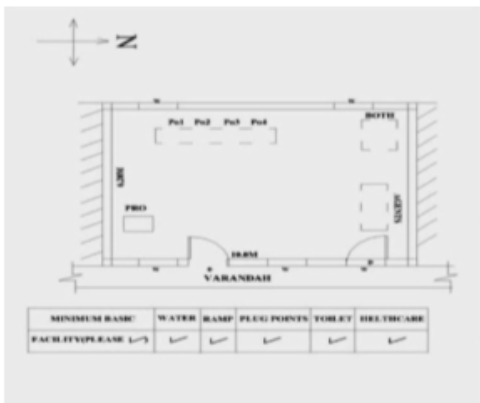

Google Map View

Polling Station Building Front View

Elevation

Polling Station Front View

Elevation

Cad View

Key MAP View

சட்டமன்றத் தொகுதியின் எண் மற்றும் பெயர் : 114-திருப்பூர் (தெற்கு)  
பிரிவு எண் மற்றும் பெயர் : 1-திருப்பூர் (மா), சந்திராபுரம் ராஜிவ்காந்தி நகர் வார்டு-56