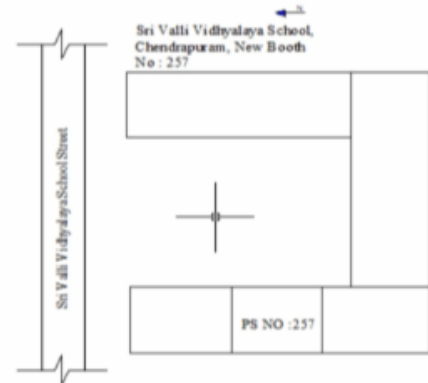

Google Map View

Polling Station Building Front View

Polling Station Front View

Cad View

Key MAP View

1 பெயர் : சாந்தி கணவர் பெயர்: பாண்டியன் வீட்டு எண் : 1 வயது : 68 பாலினம் : பெண்	WDZ1412022 Photo is available	2 பெயர் : மாரிமுத்து தந்தை பெயர்: முத்துசாமி வீட்டு எண் : 1 வயது : 65 பாலினம் : ஆண்	WDZ1119189 Photo is available	3 பெயர் : சரஸ்வதி கணவர் பெயர்: திருமலைசாமி வீட்டு எண் : 1 வயது : 65 பாலினம் : பெண்	WDZ1119213 Photo is available
4 பெயர் : ராஜேந்திரன் தந்தை பெயர்: காளிமுத்து வீட்டு எண் : 1 வயது : 63 பாலினம் : ஆண்	WDZ1118595 Photo is available	5 பெயர் : மலர்கொடி கணவர் பெயர்: நடராஜன் வீட்டு எண் : 1 வயது : 60 பாலினம் : பெண்	WDZ1410885 Photo is available	6 பெயர் : பாப்பாத்தி கணவர் பெயர்: பழனிசாமி வீட்டு எண் : 1 வயது : 60 பாலினம் : பெண்	WDZ1120872 Photo is available
7 பெயர் : சகுந்தலா கணவர் பெயர்: ராஜேந்திரன் வீட்டு எண் : 1 வயது : 59 பாலினம் : பெண்	WDZ1118025 Photo is available	8 பெயர் : ஜெயலட்சுமி கணவர் பெயர்: மாரிமுத்து வீட்டு எண் : 1 வயது : 59 பாலினம் : பெண்	WDZ1120971 Photo is available	9 பெயர் : மகேஷ்வரன் தந்தை பெயர்: பழனிச்சாமி வீட்டு எண் : 1 வயது : 53 பாலினம் : ஆண்	WDZ1411107 Photo is available
10 பெயர் : நாகராஜன் தந்தை பெயர்: வீராசாமி வீட்டு எண் : 1 வயது : 49 பாலினம் : ஆண்	WDZ1622448 Photo is available	11 பெயர் : தமிழரசன் தந்தை பெயர்: கருப்பையா வீட்டு எண் : 1 வயது : 46 பாலினம் : ஆண்	WDZ0253781 Photo is available	12 பெயர் : பாலசந்தர் தந்தை பெயர்: பாண்டியன் வீட்டு எண் : 1 வயது : 44 பாலினம் : ஆண்	WDZ1410976 Photo is available
13 பெயர் : ராஜாத்தி கணவர் பெயர்: தமிழரசன் வீட்டு எண் : 1 வயது : 43 பாலினம் : பெண்	WDZ0253799 Photo is available	Q 14 பெயர் : அங்குராணி கணவர் பெயர்: குங்குமராஜ் வீட்டு எண் : 1 வயது : 43 பாலினம் : பெண்	WDZ1118082 Photo is available	15 பெயர் : ரமேஷ் தந்தை பெயர்: முத்துச்சாமி வீட்டு எண் : 1 வயது : 42 பாலினம் : ஆண்	WDZ1412048 Photo is available
16 பெயர் : சதீஸ்குமார் தந்தை பெயர்: வீரன் வீட்டு எண் : 1 வயது : 40 பாலினம் : ஆண்	WDZ1118686 Photo is available	17 பெயர் : முத்தமிழ்செல்வி தந்தை பெயர்: நடராஜன் வீட்டு எண் : 1 வயது : 33 பாலினம் : பெண்	WDZ1411230 Photo is available	18 பெயர் : மோகன பிரசாந்த் தந்தை பெயர்: சிவகுமார் வீட்டு எண் : 1 வயது : 33 பாலினம் : ஆண்	WDZ1119148 Photo is available
19 பெயர் : சிவக்குமார் தந்தை பெயர்: நடராஜன் வீட்டு எண் : 1 வயது : 31 பாலினம் : ஆண்	WDZ1411925 Photo is available	Q 20 பெயர் : காவேரி தந்தை பெயர்: புலகிருஷ்ணன் வீட்டு எண் : 1 வயது : 31 பாலினம் : பெண்	WDZ1411909 Photo is available	21 பெயர் : வீர சேகர் தந்தை பெயர்: சுப்பிரமணியன் வீட்டு எண் : 1 வயது : 30 பாலினம் : ஆண்	WDZ1521160 Photo is available
22 பெயர் : ஷர்மிளா தந்தை பெயர்: ராமர் வீட்டு எண் : 1 வயது : 29 பாலினம் : பெண்	WDZ1412030 Photo is available	23 பெயர் : கணேசமூர்த்தி தந்தை பெயர்: துரைராஜ் வீட்டு எண் : 2 வயது : 52 பாலினம் : ஆண்	WDZ0652297 Photo is available	24 பெயர் : சந்திரகுமார் தந்தை பெயர்: பழனிசாமி வீட்டு எண் : 2 வயது : 50 பாலினம் : ஆண்	WDZ1118637 Photo is available
25 பெயர் : ஜெயசித்ரா கணவர் பெயர்: கணேசமூர்த்தி வீட்டு எண் : 2 வயது : 47 பாலினம் : பெண்	WDZ0652289 Photo is available	26 பெயர் : விஜயராணி கணவர் பெயர்: சந்திரகுமார் வீட்டு எண் : 2 வயது : 40 பாலினம் : பெண்	WDZ1118074 Photo is available	27 பெயர் : சேர்மன்சாமி தந்தை பெயர்: ஆத்தியப்பன் வீட்டு எண் : 3 வயது : 65 பாலினம் : ஆண்	WDZ0253922 Photo is available
28 பெயர் : பாலசுப்ரமணியம் தந்தை பெயர்: பிச்சைக்கண்ணன் வீட்டு எண் : 3 வயது : 59 பாலினம் : ஆண்	WDZ2585560 Photo is available	29 பெயர் : ஈஸ்வரி கணவர் பெயர்: ஈஸ்வரன் வீட்டு எண் : 3 வயது : 54 பாலினம் : பெண்	WDZ1948249 Photo is available	30 பெயர் : சாவித்திரி கணவர் பெயர்: செல்வராஜ் வீட்டு எண் : 3 வயது : 50 பாலினம் : பெண்	WDZ1119734 Photo is available