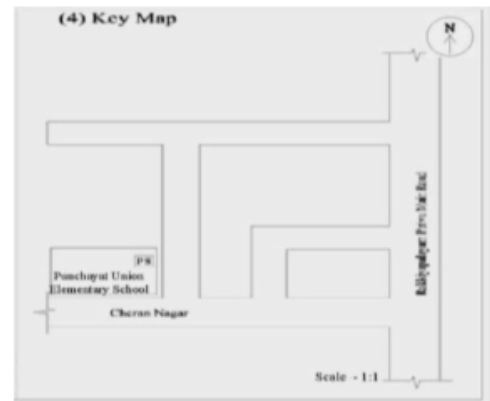

Google Map View

Polling Station Building Front View

Polling Station Front View

Cad View

Key MAP View

1 பெயர் : சுப்பிரமணியன் தந்தை பெயர்: திருமலை வீட்டு எண் : 1 வயது : 70 பாலினம் : ஆண் Photo is available	WDZ1252550	2 பெயர் : கண்ணப்பன் தந்தை பெயர்: இரட்னலிங்கம் வீட்டு எண் : 1 வயது : 63 பாலினம் : ஆண் Photo is available	WDZ1521608	3 பெயர் : உமா மகேஸ்வரி கணவர் பெயர்: வெங்கடாசலம் வீட்டு எண் : 1 வயது : 51 பாலினம் : பெண் Photo is available	WDZ1413665
4 பெயர் : சுசீலா கணவர் பெயர்: மனோகரன் வீட்டு எண் : 1 வயது : 47 பாலினம் : பெண் Photo is available	WDZ1624477	S 5 பெயர் : கனிமொழி கணவர் பெயர்: மாரிச்செல்வம் வீட்டு எண் : 1 வயது : 40 பாலினம் : பெண் DELETED Photo is available	WDZ1117274	6 பெயர் : மோகன் தந்தை பெயர்: பிரகாஷ் வீட்டு எண் : 1 வயது : 39 பாலினம் : ஆண் Photo is available	WDZ0885830
7 பெயர் : மும்தாஜ் கணவர் பெயர்: சேக் பரித் வீட்டு எண் : 1 வயது : 39 பாலினம் : பெண் Photo is available	WDZ1880319	8 பெயர் : ஆதிபாஷா தந்தை பெயர்: பாபுலால் வீட்டு எண் : 1 வயது : 35 பாலினம் : ஆண் Photo is available	WDZ1624204	9 பெயர் : ஆதிலா பாணு கணவர் பெயர்: முஹம்மத் அலி பாதுஷா வீட்டு எண் : 1 வயது : 33 பாலினம் : பெண் Photo is available	WDZ2484665
10 பெயர் : சலீம் தந்தை பெயர்: அபூபக்கர் வீட்டு எண் : 1 வயது : 30 பாலினம் : ஆண் Photo is available	WDZ1761600	11 பெயர் : ரேணுகா தந்தை பெயர்: ராதாகிருஷ்ணன் வீட்டு எண் : 1 வயது : 28 பாலினம் : பெண் Photo is available	WDZ1880384	12 பெயர் : கோகுல கர்ஷிக தந்தை பெயர்: வெங்கடாசலம் வீட்டு எண் : 1 வயது : 27 பாலினம் : ஆண் Photo is available	WDZ2439644
13 பெயர் : விஜயலட்சுமி தந்தை பெயர்: சிவசங்கர நாகராஜன் வீட்டு எண் : 1 வயது : 25 பாலினம் : பெண் Photo is available	WDZ1948942	14 பெயர் : நரேந்திரநாத் தந்தை பெயர்: ராமசாமி வீட்டு எண் : 1 வயது : 23 பாலினம் : ஆண் Photo is available	WDZ2439537	15 பெயர் : ஹன்சா அ தந்தை பெயர்: அன்சார் வீட்டு எண் : 1 வயது : 20 பாலினம் : பெண் Photo is available	WDZ2607901
16 பெயர் : விஷால் கார்த்திக் தந்தை பெயர்: வெங்கடசலம் வீட்டு எண் : 1 வயது : 19 பாலினம் : ஆண் Photo is available	WDZ2744753	17 பெயர் : மேனகா கோகுலகிருஷ்ணன் கணவர் பெயர்: கோகுலகிருஷ்ணன் ராஜாமணி வீட்டு எண் : 1/13 வயது : 29 பாலினம் : பெண் Photo is available	WDZ2538262	18 பெயர் : மெர்சி கணவர் பெயர்: காளிமுத்து வீட்டு எண் : 1/85 வயது : 48 பாலினம் : பெண் Photo is available	WDZ2363414
19 பெயர் : அபிஷேகா தந்தை பெயர்: காளிமுத்து வீட்டு எண் : 1/85 வயது : 31 பாலினம் : பெண் Photo is available	WDZ2363406	20 பெயர் : ஆராதனா தந்தை பெயர்: காளிமுத்து வீட்டு எண் : 1-85 வயது : 29 பாலினம் : பெண் Photo is available	WDZ2363398	21 பெயர் : ரஞ்சித் தந்தை பெயர்: ராயப்பன் வீட்டு எண் : 1/90 வயது : 26 பாலினம் : ஆண் Photo is available	WDZ2367100
22 பெயர் : மணி தந்தை பெயர்: ரத்தினசாமி வீட்டு எண் : 2 வயது : 60 பாலினம் : ஆண் Photo is available	GDR3562600	23 பெயர் : பிரவேஷ் தந்தை பெயர்: லக்ஷ்மீசுவரமூர்த்தி வீட்டு எண் : 2 வயது : 19 பாலினம் : ஆண் Photo is available	WDZ2747277	# 24 பெயர் : கார்த்திக் சு தாயின் பெயர்: ஈஸ்வரி வீட்டு எண் : 2/1 வயது : 43 பாலினம் : ஆண் Photo is available	WDZ2643575
25 பெயர் : கரும்பாசலம் தாயின் பெயர்: தெவ்வகாமாச்சி வீட்டு எண் : 2-3 வயது : 53 பாலினம் : ஆண் Photo is available	WDZ0539304	26 பெயர் : சோபனா ரா ரா தந்தை பெயர்: ராஜவேல் பாண்டியன் வீட்டு எண் : 2/3 ஸ்ரீ விஷ்ணுப்பிரியா கார்ட் வயது : 19 பாலினம் : பெண் Photo is available	WDZ2783223	27 பெயர் : வெற்றிவேல் தாயின் பெயர்: அங்காளபரமேஸ்வரி வீட்டு எண் : 2-5 வயது : 53 பாலினம் : ஆண் Photo is available	WDZ0419390
28 பெயர் : அய்யனார் தந்தை பெயர்: ராஜ் வீட்டு எண் : 2/218 வயது : 50 பாலினம் : ஆண் Photo is available	ZWP0806554	29 பெயர் : அ பிரபா கணவர் பெயர்: அய்யனார் வீட்டு எண் : 2/218 வயது : 44 பாலினம் : பெண் Photo is available	ZWP1087345	30 பெயர் : பிரதாப் அ தந்தை பெயர்: அய்யனார் ரா வீட்டு எண் : 2/218 கோமதி காமபுண்ட் வயது : 24 பாலினம் : ஆண் Photo is available	WDZ2631455