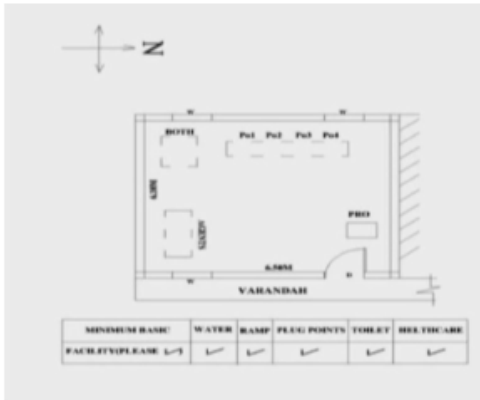

Google Map View

Polling Station Building Front View

Polling Station Front View

Cad View

Key MAP View

சட்டமன்றத் தொகுதியின் எண் மற்றும் பெயர் : 114-திருப்பூர் (தெற்கு) பிரிவு எண் மற்றும் பெயர் 1-திருப்பூர் (மா), காளியப்பா நகர் வார்டு-48