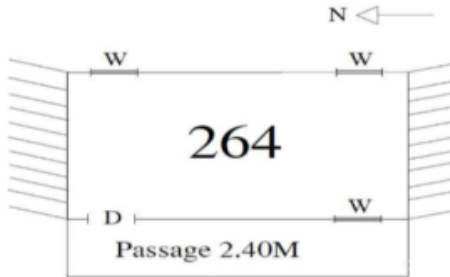

Google Map View

Polling Station Building Front View

Polling Station Front View

Cad View

Key MAP View

Minimum Basic Facility	Water	Ramp	Plug Point	Toilet	Healthcare
	✓	✓	✓	✓	✓

1 பெயர் : பிரகாஷ் தந்தை பெயர்: பத்மாவதி வீட்டு எண் : 55-1 வயது : 32 பாலினம் : ஆண்	WDZ1626274 Photo is available	2 பெயர் : மதுமதி கணவர் பெயர்: நாகராஜ் வீட்டு எண் : 55/1 வயது : 30 பாலினம் : பெண்	WRK3676673 Photo is available	3 பெயர் : காயத்ரி தந்தை பெயர்: சண்முகம் வீட்டு எண் : 55/1 வயது : 30 பாலினம் : பெண்	WRK1612902 Photo is available
4 பெயர் : நாகராஜ் தந்தை பெயர்: செல்வராஜ் வீட்டு எண் : 55-1 வயது : 29 பாலினம் : ஆண்	WDZ1625904 Photo is available	5 பெயர் : கிருஷ்ணவேணி கணவர் பெயர்: ஜகனாதன் வீட்டு எண் : 56 வயது : 48 பாலினம் : பெண்	WDZ0535385 Photo is available	6 பெயர் : சுதாகரன் தந்தை பெயர்: ராமசாமி வீட்டு எண் : 56 வயது : 43 பாலினம் : ஆண்	GDR8478471 Photo is available
7 பெயர் : கண்ணன் தந்தை பெயர்: ஆனந்த் வீட்டு எண் : 56 வயது : 42 பாலினம் : ஆண்	GDR3126612 Photo is available	8 பெயர் : சக்திவேல் தந்தை பெயர்: குபேந்திரன் வீட்டு எண் : 56 வயது : 37 பாலினம் : ஆண்	WDZ1416627 Photo is available	9 பெயர் : தேவி கணவர் பெயர்: சக்திவேல் வீட்டு எண் : 56 வயது : 36 பாலினம் : பெண்	WDZ1416619 Photo is available
10 பெயர் : தருண் ம தந்தை பெயர்: மணிகண்டன் வீட்டு எண் : 56 வயது : 19 பாலினம் : ஆண்	WDZ2784262 Photo is available	11 பெயர் : நடராஜ் தந்தை பெயர்: கந்தசாமி வீட்டு எண் : 57 வயது : 71 பாலினம் : ஆண்	WDZ0809616 Photo is available	12 பெயர் : பரமன் தந்தை பெயர்: முத்துகண்ணன் வீட்டு எண் : 57 வயது : 59 பாலினம் : ஆண்	WDZ0809749 Photo is available
13 பெயர் : சரோஜினி கணவர் பெயர்: சுரேஷ் வீட்டு எண் : 57 வயது : 54 பாலினம் : பெண்	WDZ0536748 Photo is available	14 பெயர் : சிவாசலம் தந்தை பெயர்: நடராஜ் வீட்டு எண் : 57 வயது : 38 பாலினம் : ஆண்	WDZ1800606 Photo is available	15 பெயர் : சுமதி கணவர் பெயர்: கந்தமூர்த்தி வீட்டு எண் : 57 வயது : 38 பாலினம் : பெண்	WDZ0534057 Photo is available
16 பெயர் : கோகிலம் கணவர் பெயர்: நந்தக்குமார் வீட்டு எண் : 57 வயது : 37 பாலினம் : பெண்	WDZ1253947 Photo is available	17 பெயர் : மேகநாதன் தந்தை பெயர்: சுரேஷ் வீட்டு எண் : 57 வயது : 31 பாலினம் : ஆண்	WDZ1254119 Photo is available	18 பெயர் : ஜெகன்ராஜ் தந்தை பெயர்: சுரேஷ் வீட்டு எண் : 57 வயது : 29 பாலினம் : ஆண்	WDZ1625847 Photo is available
19 பெயர் : பத்மாவதி கணவர் பெயர்: செல்வராஜ் வீட்டு எண் : 58 வயது : 49 பாலினம் : பெண்	WDZ2132082 Photo is available	#2 20 பெயர் : சித்ரா தந்தை பெயர்: நாகராஜன் வீட்டு எண் : எண் 13 வயது : 30 பாலினம் : பெண்	WDZ1625896 Photo is available	21 பெயர் : பூங்கவா கணவர் பெயர்: கிருஷ்ணமூர்த்தி வீட்டு எண் : 58,கே.கே.ர்.நாகர்,பத்மினி தோட வயது : 51 பாலினம் : பெண்	WDZ1110915 Photo is available
22 பெயர் : ஜெகதாம்மாள் தந்தை பெயர்: தட்சணாமூர்த்திகுறுக்கன் வீட்டு எண் : 59 வயது : 66 பாலினம் : ஆண்	WDZ0533448 Photo is available	23 பெயர் : நாகராஜ் தந்தை பெயர்: தவசியாண்டி வீட்டு எண் : 59 வயது : 54 பாலினம் : ஆண்	GDR8478778 Photo is available	24 பெயர் : ஆனந்தகுமார் கி தந்தை பெயர்: கிருஷ்ணமூர்த்தி வீட்டு எண் : 59 வயது : 37 பாலினம் : ஆண்	WDZ2744365 Photo is available
25 பெயர் : கௌசல்யா ரா தந்தை பெயர்: ராமராசு வீட்டு எண் : 59 வயது : 26 பாலினம் : பெண்	RKT0939660 Photo is available	26 பெயர் : ராதாகாந்த் தந்தை பெயர்: வீரமுத்து வீட்டு எண் : 59-1 வயது : 44 பாலினம் : ஆண்	WDZ0258715 Photo is available	27 பெயர் : கௌசல்யா தந்தை பெயர்: பழனிசாமி வீட்டு எண் : 59-2 வயது : 55 பாலினம் : பெண்	WDZ0887299 Photo is available
28 பெயர் : சிவானந்தம் தந்தை பெயர்: தட்சணாமூர்த்தி வீட்டு எண் : 59-2 வயது : 40 பாலினம் : ஆண்	WDZ0534701 Photo is available	29 பெயர் : அண்ணாமலை தந்தை பெயர்: நடேசன் வீட்டு எண் : 61 வயது : 75 பாலினம் : ஆண்	WDZ0258764 Photo is available	30 பெயர் : செந்தில்குமரன் தந்தை பெயர்: சுப்பிரமணியம் வீட்டு எண் : 62 வயது : 26 பாலினம் : ஆண்	WDZ1907153 Photo is available