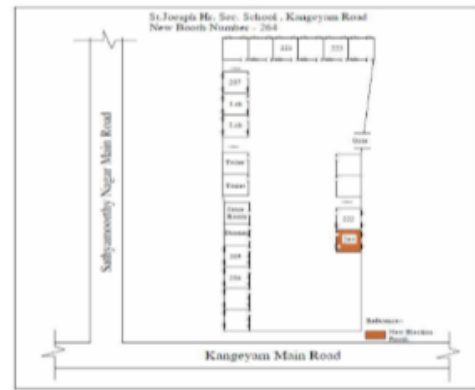

Google Map View

Polling Station Building Front View

Polling Station Front View

Cad View

Key MAP View

Minimum Basic Facility	Water	Ramp	Plug Point	Toilet	Healthcare
	✓	✓	✓	✓	✓

1 பெயர் : பிரகாஷ் தந்தை பெயர்: பத்மாவதி வீட்டு எண் : 55-1 வயது : 32 பாலினம் : ஆண்	WDZ1626274 Photo is available	2 பெயர் : மதுமதி கணவர் பெயர்: நாகராஜ் வீட்டு எண் : 55/1 வயது : 30 பாலினம் : பெண்	WRK3676673 Photo is available	3 பெயர் : காயத்ரி தந்தை பெயர்: சண்முகம் வீட்டு எண் : 55/1 வயது : 30 பாலினம் : பெண்	WRK1612902 Photo is available
4 பெயர் : நாகராஜ் தந்தை பெயர்: செல்வராஜ் வீட்டு எண் : 55-1 வயது : 29 பாலினம் : ஆண்	WDZ1625904 Photo is available	5 பெயர் : கிருஷ்ணவேணி கணவர் பெயர்: ஜகனாதன் வீட்டு எண் : 56 வயது : 48 பாலினம் : பெண்	WDZ0535385 Photo is available	6 பெயர் : சுதாகரன் தந்தை பெயர்: ராமசாமி வீட்டு எண் : 56 வயது : 43 பாலினம் : ஆண்	GDR8478471 Photo is available
7 பெயர் : கண்ணன் தந்தை பெயர்: ஆனந்த் வீட்டு எண் : 56 வயது : 42 பாலினம் : ஆண்	GDR3126612 Photo is available	8 பெயர் : சக்திவேல் தந்தை பெயர்: குபேந்திரன் வீட்டு எண் : 56 வயது : 37 பாலினம் : ஆண்	WDZ1416627 Photo is available	9 பெயர் : தேவி கணவர் பெயர்: சக்திவேல் வீட்டு எண் : 56 வயது : 36 பாலினம் : பெண்	WDZ1416619 Photo is available
10 பெயர் : தருண் ம தந்தை பெயர்: மணிகண்டன் வீட்டு எண் : 56 வயது : 19 பாலினம் : ஆண்	WDZ2784262 Photo is available	11 பெயர் : நடராஜ் தந்தை பெயர்: கந்தசாமி வீட்டு எண் : 57 வயது : 71 பாலினம் : ஆண்	WDZ0809616 Photo is available	12 பெயர் : பரமன் தந்தை பெயர்: முத்துகண்ணன் வீட்டு எண் : 57 வயது : 59 பாலினம் : ஆண்	WDZ0809749 Photo is available
13 பெயர் : சரோஜினி கணவர் பெயர்: சுரேஷ் வீட்டு எண் : 57 வயது : 54 பாலினம் : பெண்	WDZ0536748 Photo is available	14 பெயர் : சிவாசலம் தந்தை பெயர்: நடராஜ் வீட்டு எண் : 57 வயது : 38 பாலினம் : ஆண்	WDZ1800606 Photo is available	15 பெயர் : சுமதி கணவர் பெயர்: கந்தமூர்த்தி வீட்டு எண் : 57 வயது : 38 பாலினம் : பெண்	WDZ0534057 Photo is available
16 பெயர் : கோகிலம் கணவர் பெயர்: நந்தக்குமார் வீட்டு எண் : 57 வயது : 37 பாலினம் : பெண்	WDZ1253947 Photo is available	17 பெயர் : மேகநாதன் தந்தை பெயர்: சுரேஷ் வீட்டு எண் : 57 வயது : 31 பாலினம் : ஆண்	WDZ1254119 Photo is available	18 பெயர் : ஜெகன்ராஜ் தந்தை பெயர்: சுரேஷ் வீட்டு எண் : 57 வயது : 29 பாலினம் : ஆண்	WDZ1625847 Photo is available
19 பெயர் : பத்மாவதி கணவர் பெயர்: செல்வராஜ் வீட்டு எண் : 58 வயது : 49 பாலினம் : பெண்	WDZ2132082 Photo is available	#2 20 பெயர் : சித்ரா தந்தை பெயர்: நாகராஜன் வீட்டு எண் : எண் 13 வயது : 30 பாலினம் : பெண்	WDZ1625896 Photo is available	21 பெயர் : பூங்கவா கணவர் பெயர்: கிருஷ்ணமூர்த்தி வீட்டு எண் : 58,கே.கே.ர்.நாகர்,பத்மினி தோட வயது : 51 பாலினம் : பெண்	WDZ1110915 Photo is available
22 பெயர் : ஜெகதாம்மாள் தந்தை பெயர்: தட்சணாமூர்த்திகுறுக்கன் வீட்டு எண் : 59 வயது : 66 பாலினம் : ஆண்	WDZ0533448 Photo is available	23 பெயர் : நாகராஜ் தந்தை பெயர்: தவசியாண்டி வீட்டு எண் : 59 வயது : 54 பாலினம் : ஆண்	GDR8478778 Photo is available	24 பெயர் : ஆனந்தகுமார் கி தந்தை பெயர்: கிருஷ்ணமூர்த்தி வீட்டு எண் : 59 வயது : 37 பாலினம் : ஆண்	WDZ2744365 Photo is available
25 பெயர் : கௌசல்யா ரா தந்தை பெயர்: ராமராசு வீட்டு எண் : 59 வயது : 26 பாலினம் : பெண்	RKT0939660 Photo is available	26 பெயர் : ராதாகாந்த் தந்தை பெயர்: வீரமுத்து வீட்டு எண் : 59-1 வயது : 44 பாலினம் : ஆண்	WDZ0258715 Photo is available	27 பெயர் : கௌசல்யா தந்தை பெயர்: பழனிசாமி வீட்டு எண் : 59-2 வயது : 55 பாலினம் : பெண்	WDZ0887299 Photo is available
28 பெயர் : சிவானந்தம் தந்தை பெயர்: தட்சணாமூர்த்தி வீட்டு எண் : 59-2 வயது : 40 பாலினம் : ஆண்	WDZ0534701 Photo is available	29 பெயர் : அண்ணாமலை தந்தை பெயர்: நடேசன் வீட்டு எண் : 61 வயது : 75 பாலினம் : ஆண்	WDZ0258764 Photo is available	30 பெயர் : செந்தில்குமரன் தந்தை பெயர்: சுப்பிரமணியம் வீட்டு எண் : 62 வயது : 26 பாலினம் : ஆண்	WDZ1907153 Photo is available