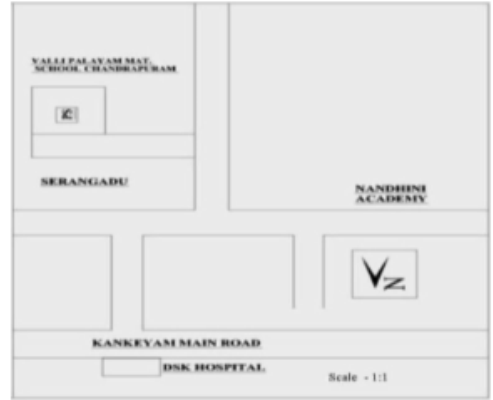

Google Map View

Polling Station Building Front View

Polling Station Front View

Cad View

Key MAP View

1 பெயர் : சுரேஷ் தந்தை பெயர்: ஜெயராம் வீட்டு எண் : 147 வயது : 40 பாலினம் : ஆண்	WDZ0532119 Photo is available	2 பெயர் : அழகமோள் கணவர் பெயர்: வெங்கடேஷ் வீட்டு எண் : 147 வயது : 38 பாலினம் : பெண்	WDZ0531616 Photo is available	3 பெயர் : மூர்த்தி தந்தை பெயர்: ஜெயராம் வீட்டு எண் : 147 வயது : 36 பாலினம் : ஆண்	WDZ0531608 Photo is available
4 பெயர் : யோகபூர் கணவர் பெயர்: கண்ணன் வீட்டு எண் : 147 வயது : 26 பாலினம் : பெண்	WDZ2515393 Photo is available	Q 5 பெயர் : மகேஸ்வரி கணவர் பெயர்: மணிகண்டன் வீட்டு எண் : 147D வயது : 46 பாலினம் : பெண்	GDR8508046 Photo is available	# 6 பெயர் : ஜெ சுந்தர்ராஜ் தந்தை பெயர்: ஜெயராம் வீட்டு எண் : 147E வயது : 44 பாலினம் : ஆண்	GDR3134632 Photo is available
7 பெயர் : சிவக்குமார் தந்தை பெயர்: கிருஷ்ணன் வீட்டு எண் : 149 வயது : 62 பாலினம் : ஆண்	WDZ1418029 Photo is available	8 பெயர் : கார்த்திகேயன் தந்தை பெயர்: சிவக்குமார் வீட்டு எண் : 149 வயது : 35 பாலினம் : ஆண்	WDZ1418011 Photo is available	9 பெயர் : கோகுல் மணி தந்தை பெயர்: சிவக்குமார் வீட்டு எண் : 149 வயது : 31 பாலினம் : ஆண்	WDZ1418003 Photo is available
10 பெயர் : சரஸ்வதி கணவர் பெயர்: அழகர் வீட்டு எண் : 150 வயது : 78 பாலினம் : பெண்	WDZ0531806 Photo is available	11 பெயர் : கிருஷ்ணமூர்த்தி தந்தை பெயர்: கிட்டுச்சாமி வீட்டு எண் : 150 வயது : 54 பாலினம் : ஆண்	WDZ2142297 Photo is available	12 பெயர் : ராஜா தந்தை பெயர்: அழகர் வீட்டு எண் : 150 வயது : 35 பாலினம் : ஆண்	WDZ0530899 Photo is available
13 பெயர் : ரஞ்சித் தந்தை பெயர்: செல்வராஜ் வீட்டு எண் : 150 வயது : 26 பாலினம் : ஆண்	WDZ1990175 Photo is available	14 பெயர் : வாசுகி தந்தை பெயர்: செல்வராஜ் வீட்டு எண் : 150 வயது : 25 பாலினம் : பெண்	WDZ1990142 Photo is available	15 பெயர் : கணேஷ்ராம் தந்தை பெயர்: பழனிச்சாமி வீட்டு எண் : 150B வயது : 55 பாலினம் : ஆண்	GDR8508822 Photo is available
16 பெயர் : முக்கத்துரை தந்தை பெயர்: கருப்பத்தேவர் வீட்டு எண் : 150C வயது : 57 பாலினம் : ஆண்	GDR3134913 Photo is available	17 பெயர் : வைரமணி கணவர் பெயர்: முக்கத்துரை வீட்டு எண் : 150C வயது : 52 பாலினம் : பெண்	GDR3134947 Photo is available	18 பெயர் : சரஸ்வதி கணவர் பெயர்: பழனிச்சாமி வீட்டு எண் : 153 வயது : 69 பாலினம் : பெண்	WDZ1417963 Photo is available
# 19 பெயர் : சங்கீதா க கணவர் பெயர்: சிவகுமார் வீட்டு எண் : 153 வயது : 39 பாலினம் : பெண்	WDZ0354894 Photo is available	20 பெயர் : சேக்பரீத் தந்தை பெயர்: சிராஜ்தீன் வீட்டு எண் : 154 வயது : 30 பாலினம் : ஆண்	WDZ1762996 Photo is available	21 பெயர் : சாஜிதா தந்தை பெயர்: சிராஜ்தீன் வீட்டு எண் : 154 வயது : 29 பாலினம் : பெண்	WDZ1762939 Photo is available
22 பெயர் : ஷேக் அப்துல் காதிர் தந்தை பெயர்: இபுறாஹீம் வீட்டு எண் : 156 வயது : 49 பாலினம் : ஆண்	WDZ1107556 Photo is available	23 பெயர் : முத்தம்மாள் கணவர் பெயர்: மலைச்சாமி வீட்டு எண் : 157 வயது : 76 பாலினம் : பெண்	WDZ2142354 Photo is available	24 பெயர் : காளி முருகன் தந்தை பெயர்: புசை பாண்டியன் வீட்டு எண் : 157 வயது : 54 பாலினம் : ஆண்	WDZ0531327 Photo is available
25 பெயர் : காளியம்மாள் கணவர் பெயர்: காளி முருகன் வீட்டு எண் : 157 வயது : 47 பாலினம் : பெண்	WDZ0531335 Photo is available	26 பெயர் : அன்பரசன் தந்தை பெயர்: முருகேசன் வீட்டு எண் : 157-6 வயது : 45 பாலினம் : ஆண்	WDZ0260968 Photo is available	27 பெயர் : குருஜானகி கணவர் பெயர்: அன்பரசன் வீட்டு எண் : 157-6 வயது : 39 பாலினம் : பெண்	WDZ0262683 Photo is available
28 பெயர் : அந்தோணிசாமி தந்தை பெயர்: சாமிமுத்து வீட்டு எண் : 158 வயது : 63 பாலினம் : ஆண்	GDR8506545 Photo is available	29 பெயர் : அமுல்அற்பமேரி கணவர் பெயர்: அந்தோணிசாமி வீட்டு எண் : 158 வயது : 52 பாலினம் : பெண்	GDR8507568 Photo is available	30 பெயர் : பத்மாவதி கணவர் பெயர்: கிருஷ்ணமூர்த்தி வீட்டு எண் : 158 வயது : 50 பாலினம் : பெண்	WDZ1418193 Photo is available