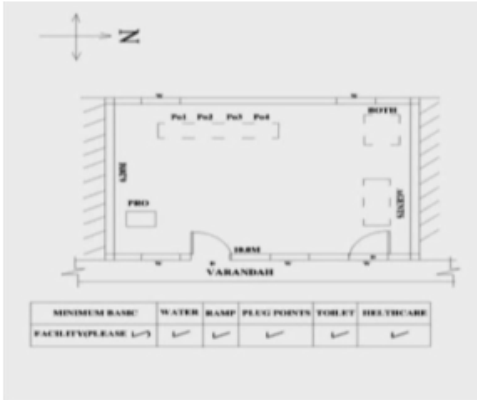

Google Map View

Polling Station Building Front View

Polling Station Front View

Cad View

Key MAP View

1 பெயர் : சுரேஷ் தந்தை பெயர்: ஜெயராம் வீட்டு எண் : 147 வயது : 40 பாலினம் : ஆண்	WDZ0532119 Photo is available	2 பெயர் : அழகமோள் கணவர் பெயர்: வெங்கடேஷ் வீட்டு எண் : 147 வயது : 38 பாலினம் : பெண்	WDZ0531616 Photo is available	3 பெயர் : மூர்த்தி தந்தை பெயர்: ஜெயராம் வீட்டு எண் : 147 வயது : 36 பாலினம் : ஆண்	WDZ0531608 Photo is available
4 பெயர் : யோகபூர் கணவர் பெயர்: கண்ணன் வீட்டு எண் : 147 வயது : 26 பாலினம் : பெண்	WDZ2515393 Photo is available	Q 5 பெயர் : மகேஸ்வரி கணவர் பெயர்: மணிகண்டன் வீட்டு எண் : 147D வயது : 46 பாலினம் : பெண்	GDR8508046 Photo is available	# 6 பெயர் : ஜெ சுந்தர்ராஜ் தந்தை பெயர்: ஜெயராம் வீட்டு எண் : 147E வயது : 44 பாலினம் : ஆண்	GDR3134632 Photo is available
7 பெயர் : சிவக்குமார் தந்தை பெயர்: கிருஷ்ணன் வீட்டு எண் : 149 வயது : 62 பாலினம் : ஆண்	WDZ1418029 Photo is available	8 பெயர் : கார்த்திகேயன் தந்தை பெயர்: சிவக்குமார் வீட்டு எண் : 149 வயது : 35 பாலினம் : ஆண்	WDZ1418011 Photo is available	9 பெயர் : கோகுல் மணி தந்தை பெயர்: சிவக்குமார் வீட்டு எண் : 149 வயது : 31 பாலினம் : ஆண்	WDZ1418003 Photo is available
10 பெயர் : சரஸ்வதி கணவர் பெயர்: அழகர் வீட்டு எண் : 150 வயது : 78 பாலினம் : பெண்	WDZ0531806 Photo is available	11 பெயர் : கிருஷ்ணமூர்த்தி தந்தை பெயர்: கிட்டுச்சாமி வீட்டு எண் : 150 வயது : 54 பாலினம் : ஆண்	WDZ2142297 Photo is available	12 பெயர் : ராஜா தந்தை பெயர்: அழகர் வீட்டு எண் : 150 வயது : 35 பாலினம் : ஆண்	WDZ0530899 Photo is available
13 பெயர் : ரஞ்சித் தந்தை பெயர்: செல்வராஜ் வீட்டு எண் : 150 வயது : 26 பாலினம் : ஆண்	WDZ1990175 Photo is available	14 பெயர் : வாசுகி தந்தை பெயர்: செல்வராஜ் வீட்டு எண் : 150 வயது : 25 பாலினம் : பெண்	WDZ1990142 Photo is available	15 பெயர் : கணேஷ்ராம் தந்தை பெயர்: பழனிச்சாமி வீட்டு எண் : 150B வயது : 55 பாலினம் : ஆண்	GDR8508822 Photo is available
16 பெயர் : முக்கத்துரை தந்தை பெயர்: கருப்பத்தேவர் வீட்டு எண் : 150C வயது : 57 பாலினம் : ஆண்	GDR3134913 Photo is available	17 பெயர் : வைரமணி கணவர் பெயர்: முக்கத்துரை வீட்டு எண் : 150C வயது : 52 பாலினம் : பெண்	GDR3134947 Photo is available	18 பெயர் : சரஸ்வதி கணவர் பெயர்: பழனிச்சாமி வீட்டு எண் : 153 வயது : 69 பாலினம் : பெண்	WDZ1417963 Photo is available
# 19 பெயர் : சங்கீதா க கணவர் பெயர்: சிவகுமார் வீட்டு எண் : 153 வயது : 39 பாலினம் : பெண்	WDZ0354894 Photo is available	20 பெயர் : சேக்பரீத் தந்தை பெயர்: சிராஜ்தீன் வீட்டு எண் : 154 வயது : 30 பாலினம் : ஆண்	WDZ1762996 Photo is available	21 பெயர் : சாஜிதா தந்தை பெயர்: சிராஜ்தீன் வீட்டு எண் : 154 வயது : 29 பாலினம் : பெண்	WDZ1762939 Photo is available
22 பெயர் : ஷேக் அப்துல் காதிர் தந்தை பெயர்: இபுறாஹீம் வீட்டு எண் : 156 வயது : 49 பாலினம் : ஆண்	WDZ1107556 Photo is available	23 பெயர் : முத்தம்மாள் கணவர் பெயர்: மலைச்சாமி வீட்டு எண் : 157 வயது : 76 பாலினம் : பெண்	WDZ2142354 Photo is available	24 பெயர் : காளி முருகன் தந்தை பெயர்: புசை பாண்டியன் வீட்டு எண் : 157 வயது : 54 பாலினம் : ஆண்	WDZ0531327 Photo is available
25 பெயர் : காளியம்மாள் கணவர் பெயர்: காளி முருகன் வீட்டு எண் : 157 வயது : 47 பாலினம் : பெண்	WDZ0531335 Photo is available	26 பெயர் : அன்பரசன் தந்தை பெயர்: முருகேசன் வீட்டு எண் : 157-6 வயது : 45 பாலினம் : ஆண்	WDZ0260968 Photo is available	27 பெயர் : குருஜானகி கணவர் பெயர்: அன்பரசன் வீட்டு எண் : 157-6 வயது : 39 பாலினம் : பெண்	WDZ0262683 Photo is available
28 பெயர் : அந்தோணிசாமி தந்தை பெயர்: சாமிமுத்து வீட்டு எண் : 158 வயது : 63 பாலினம் : ஆண்	GDR8506545 Photo is available	29 பெயர் : அமுல்அற்பமேரி கணவர் பெயர்: அந்தோணிசாமி வீட்டு எண் : 158 வயது : 52 பாலினம் : பெண்	GDR8507568 Photo is available	30 பெயர் : பத்மாவதி கணவர் பெயர்: கிருஷ்ணமூர்த்தி வீட்டு எண் : 158 வயது : 50 பாலினம் : பெண்	WDZ1418193 Photo is available