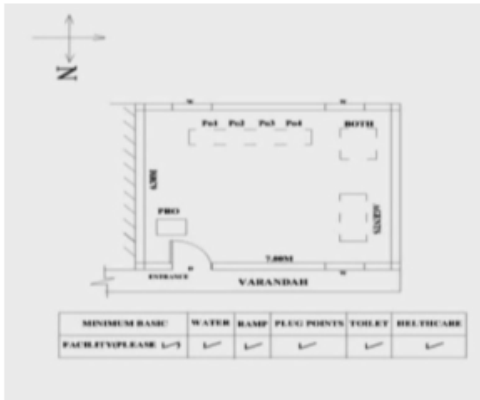

Google Map View

Polling Station Building Front View

Elevation

Polling Station Front View

Cad View

Key MAP View

1 பெயர் : லட்சுமி இதரர் பெயர் : சுமதி வீட்டு எண் : 01 வயது : 80 பாலினம் : பெண்	WDZ2515401 Photo is available	2 பெயர் : ஜெயபால் தந்தை பெயர் : நஞ்சப்பன் வீட்டு எண் : 1 வயது : 68 பாலினம் : ஆண்	WDZ1101179 Photo is available	3 பெயர் : ராஜேந்திரன் தந்தை பெயர் : சிதம்பரம் வீட்டு எண் : 1 வயது : 61 பாலினம் : ஆண்	GDR8503930 Photo is available
4 பெயர் : முனியம்மாள் கணவர் பெயர் : ஆறுமுகம் வீட்டு எண் : 1 வயது : 56 பாலினம் : பெண்	WDZ1523455 Photo is available	5 பெயர் : நவநீதம் கணவர் பெயர் : ராஜேந்திரன் வீட்டு எண் : 1 வயது : 54 பாலினம் : பெண்	GDR8503922 Photo is available	6 பெயர் : பூங்கொடி கணவர் பெயர் : கருப்புச்சாமி வீட்டு எண் : 1 வயது : 50 பாலினம் : பெண்	WDZ1523554 Photo is available
7 பெயர் : கணேசன் தந்தை பெயர் : சண்முகம் வீட்டு எண் : 1 வயது : 46 பாலினம் : ஆண்	WDZ0420182 Photo is available	8 பெயர் : சங்கிலி தந்தை பெயர் : பரமசிவம் வீட்டு எண் : 1 வயது : 46 பாலினம் : ஆண்	GDR3564044 Photo is available	9 பெயர் : ஜெயபால் தந்தை பெயர் : பழனிசாமி வீட்டு எண் : 1 வயது : 43 பாலினம் : ஆண்	WDZ0263301 Photo is available
10 பெயர் : சுமதி கணவர் பெயர் : வேல்முருகன் வீட்டு எண் : 01 வயது : 43 பாலினம் : பெண்	WDZ2515443 Photo is available	11 பெயர் : வாணி கணவர் பெயர் : கணேசன் வீட்டு எண் : 1 வயது : 42 பாலினம் : பெண்	WDZ0420190 Photo is available	12 பெயர் : பாண்டியம்மாள் கணவர் பெயர் : சங்கிலி வீட்டு எண் : 1 வயது : 42 பாலினம் : பெண்	GDR3564036 Photo is available
13 பெயர் : மீனா கணவர் பெயர் : பெருமாள் வீட்டு எண் : 1 வயது : 40 பாலினம் : பெண்	WDZ1628155 Photo is available	14 பெயர் : பூமணி கணவர் பெயர் : முருகன் வீட்டு எண் : 1 வயது : 40 பாலினம் : பெண்	WDZ1523497 Photo is available	15 பெயர் : முருகன் தந்தை பெயர் : ஆசைதம்பி வீட்டு எண் : 1 வயது : 40 பாலினம் : ஆண்	WDZ1523505 Photo is available
16 பெயர் : பாலசுந்தரி கணவர் பெயர் : ஜெகதீசன் வீட்டு எண் : 1 வயது : 36 பாலினம் : பெண்	WDZ2484780 Photo is available	17 பெயர் : சுகந்தி ஸ்டெல்லா தந்தை பெயர் : ஆறுமுகம் வீட்டு எண் : 1 வயது : 35 பாலினம் : பெண்	WDZ1523513 Photo is available	18 பெயர் : லோகநாதன் தந்தை பெயர் : ஜெயபால் வீட்டு எண் : 1 வயது : 34 பாலினம் : ஆண்	WDZ1101187 Photo is available
19 பெயர் : மதன் குமார் தந்தை பெயர் : முருகேஷன் வீட்டு எண் : 1 வயது : 30 பாலினம் : ஆண்	WDZ1523562 Photo is available	20 பெயர் : பூங்கொடி தாயின் பெயர் : ரத்னா வீட்டு எண் : 1 வயது : 30 பாலினம் : பெண்	WDZ1523570 Photo is available	21 பெயர் : ராகுல் தந்தை பெயர் : ராஜகுமார் வீட்டு எண் : 1/28 கணபதிபாளையம் வயது : 20 பாலினம் : ஆண்	WDZ2660173 Photo is available
22 பெயர் : மைதிலி கணவர் பெயர் : கணேஷ் வீட்டு எண் : 1-158A வயது : 40 பாலினம் : பெண்	WDZ1101492 Photo is available	23 பெயர் : முத்துராஜ் தந்தை பெயர் : மாடசாமி வீட்டு எண் : 2 வயது : 51 பாலினம் : ஆண்	GDR8504227 Photo is available	24 பெயர் : செல்வி கணவர் பெயர் : முத்துராஜ் வீட்டு எண் : 2 வயது : 46 பாலினம் : பெண்	GDR8504235 Photo is available
25 பெயர் : கவி நிலவு தந்தை பெயர் : ராமசாமி வீட்டு எண் : 2 வயது : 37 பாலினம் : பெண்	WDZ0262808 Photo is available	26 பெயர் : ருபா பூர் தந்தை பெயர் : முருகன் வீட்டு எண் : 2/79 வயது : 30 பாலினம் : பெண்	WDZ2355493 Photo is available	27 பெயர் : விஜயராணி தந்தை பெயர் : நாகலிங்கம் வீட்டு எண் : 2/207 வயது : 35 பாலினம் : பெண்	WDZ2467744 Photo is available
# 28 பெயர் : ஜானகி கணவர் பெயர் : ஆறுமுகம் வீட்டு எண் : 3 வயது : 56 பாலினம் : பெண்	WDZ0528661 Photo is available	29 பெயர் : சுகந்தி கணவர் பெயர் : சிவசுப்பிரமணியம் வீட்டு எண் : 3 வயது : 40 பாலினம் : பெண்	WDZ1821719 Photo is available	30 பெயர் : கோபால் ராஜ் தாயின் பெயர் : ஜானகி வீட்டு எண் : 3 வயது : 33 பாலினம் : ஆண்	WDZ1101724 Photo is available