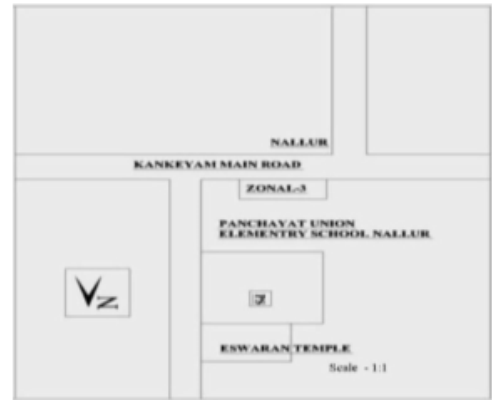

Google Map View

Polling Station Building Front View

Elevation

Polling Station Front View

Cad View

Key MAP View

1 பெயர் : லட்சுமி இதரர் பெயர் : சுமதி வீட்டு எண் : 01 வயது : 80 பாலினம் : பெண்	WDZ2515401 Photo is available	2 பெயர் : ஜெயபால் தந்தை பெயர் : நஞ்சப்பன் வீட்டு எண் : 1 வயது : 68 பாலினம் : ஆண்	WDZ1101179 Photo is available	3 பெயர் : ராஜேந்திரன் தந்தை பெயர் : சிதம்பரம் வீட்டு எண் : 1 வயது : 61 பாலினம் : ஆண்	GDR8503930 Photo is available
4 பெயர் : முனியம்மாள் கணவர் பெயர் : ஆறுமுகம் வீட்டு எண் : 1 வயது : 56 பாலினம் : பெண்	WDZ1523455 Photo is available	5 பெயர் : நவநீதம் கணவர் பெயர் : ராஜேந்திரன் வீட்டு எண் : 1 வயது : 54 பாலினம் : பெண்	GDR8503922 Photo is available	6 பெயர் : பூங்கொடி கணவர் பெயர் : கருப்புச்சாமி வீட்டு எண் : 1 வயது : 50 பாலினம் : பெண்	WDZ1523554 Photo is available
7 பெயர் : கணேசன் தந்தை பெயர் : சண்முகம் வீட்டு எண் : 1 வயது : 46 பாலினம் : ஆண்	WDZ0420182 Photo is available	8 பெயர் : சங்கிலி தந்தை பெயர் : பரமசிவம் வீட்டு எண் : 1 வயது : 46 பாலினம் : ஆண்	GDR3564044 Photo is available	9 பெயர் : ஜெயபால் தந்தை பெயர் : பழனிசாமி வீட்டு எண் : 1 வயது : 43 பாலினம் : ஆண்	WDZ0263301 Photo is available
10 பெயர் : சுமதி கணவர் பெயர் : வேல்முருகன் வீட்டு எண் : 01 வயது : 43 பாலினம் : பெண்	WDZ2515443 Photo is available	11 பெயர் : வாணி கணவர் பெயர் : கணேசன் வீட்டு எண் : 1 வயது : 42 பாலினம் : பெண்	WDZ0420190 Photo is available	12 பெயர் : பாண்டியம்மாள் கணவர் பெயர் : சங்கிலி வீட்டு எண் : 1 வயது : 42 பாலினம் : பெண்	GDR3564036 Photo is available
13 பெயர் : மீனா கணவர் பெயர் : பெருமாள் வீட்டு எண் : 1 வயது : 40 பாலினம் : பெண்	WDZ1628155 Photo is available	14 பெயர் : பூமணி கணவர் பெயர் : முருகன் வீட்டு எண் : 1 வயது : 40 பாலினம் : பெண்	WDZ1523497 Photo is available	15 பெயர் : முருகன் தந்தை பெயர் : ஆசைதம்பி வீட்டு எண் : 1 வயது : 40 பாலினம் : ஆண்	WDZ1523505 Photo is available
16 பெயர் : பாலசுந்தரி கணவர் பெயர் : ஜெகதீசன் வீட்டு எண் : 1 வயது : 36 பாலினம் : பெண்	WDZ2484780 Photo is available	17 பெயர் : சுகந்தி ஸ்டெல்லா தந்தை பெயர் : ஆறுமுகம் வீட்டு எண் : 1 வயது : 35 பாலினம் : பெண்	WDZ1523513 Photo is available	18 பெயர் : லோகநாதன் தந்தை பெயர் : ஜெயபால் வீட்டு எண் : 1 வயது : 34 பாலினம் : ஆண்	WDZ1101187 Photo is available
19 பெயர் : மதன் குமார் தந்தை பெயர் : முருகேஷன் வீட்டு எண் : 1 வயது : 30 பாலினம் : ஆண்	WDZ1523562 Photo is available	20 பெயர் : பூங்கொடி தாயின் பெயர் : ரத்னா வீட்டு எண் : 1 வயது : 30 பாலினம் : பெண்	WDZ1523570 Photo is available	21 பெயர் : ராகுல் தந்தை பெயர் : ராஜகுமார் வீட்டு எண் : 1/28 கணபதிபாளையம் வயது : 20 பாலினம் : ஆண்	WDZ2660173 Photo is available
22 பெயர் : மைதிலி கணவர் பெயர் : கணேஷ் வீட்டு எண் : 1-158A வயது : 40 பாலினம் : பெண்	WDZ1101492 Photo is available	23 பெயர் : முத்துராஜ் தந்தை பெயர் : மாடசாமி வீட்டு எண் : 2 வயது : 51 பாலினம் : ஆண்	GDR8504227 Photo is available	24 பெயர் : செல்வி கணவர் பெயர் : முத்துராஜ் வீட்டு எண் : 2 வயது : 46 பாலினம் : பெண்	GDR8504235 Photo is available
25 பெயர் : கவி நிலவு தந்தை பெயர் : ராமசாமி வீட்டு எண் : 2 வயது : 37 பாலினம் : பெண்	WDZ0262808 Photo is available	26 பெயர் : ருபா பூர் தந்தை பெயர் : முருகன் வீட்டு எண் : 2/79 வயது : 30 பாலினம் : பெண்	WDZ2355493 Photo is available	27 பெயர் : விஜயராணி தந்தை பெயர் : நாகலிங்கம் வீட்டு எண் : 2/207 வயது : 35 பாலினம் : பெண்	WDZ2467744 Photo is available
# 28 பெயர் : ஜானகி கணவர் பெயர் : ஆறுமுகம் வீட்டு எண் : 3 வயது : 56 பாலினம் : பெண்	WDZ0528661 Photo is available	29 பெயர் : சுகந்தி கணவர் பெயர் : சிவசுப்பிரமணியம் வீட்டு எண் : 3 வயது : 40 பாலினம் : பெண்	WDZ1821719 Photo is available	30 பெயர் : கோபால் ராஜ் தாயின் பெயர் : ஜானகி வீட்டு எண் : 3 வயது : 33 பாலினம் : ஆண்	WDZ1101724 Photo is available