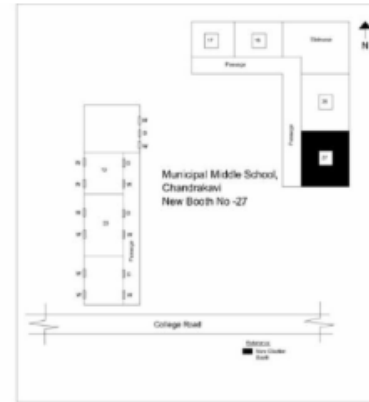

Google Map View

Polling Station Building Front View

Polling Station Front View

Cad View

Key MAP View

Minimum Basic Facility	Water	Ramp	Plug Point	Toilet	Healthcare
	✓	✓	✓	✓	✓

சட்டமன்றத் தொகுதியின் எண் மற்றும் பெயர் : 114-திருப்பூர் (தெற்கு) பிரிவு எண் மற்றும் பெயர் 1-திருப்பூர் (மா), வசந்த நகர் வார்டு எண்.28