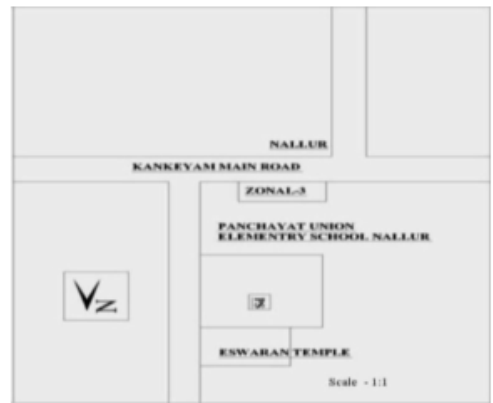

Cad View

Key MAP View