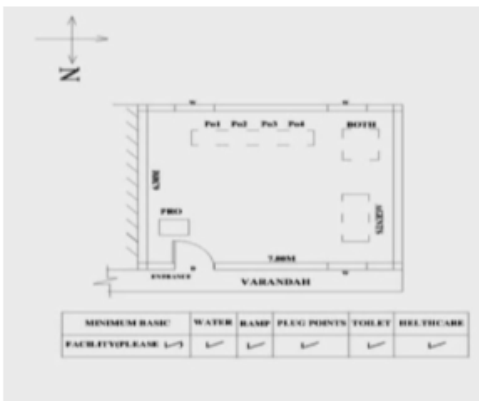

Google Map View

Polling Station Building Front View

Polling Station Front View

Cad View

Key MAP View

1 பெயர் : ராஜா தந்தை பெயர்: பழனி சாமி வீட்டு எண் : 0 வயது : 39 பாலினம் : ஆண்	WDZ1991264 Photo is available	2 பெயர் : கார்த்திக் தந்தை பெயர்: ராஜரத்தினம் வீட்டு எண் : 01 வயது : 62 பாலினம் : ஆண்	WDZ2768984 Photo is available	3 பெயர் : ராணி கணவர் பெயர்: கார்த்திக் வீட்டு எண் : 01 வயது : 61 பாலினம் : பெண்	WDZ2768992 Photo is available
4 பெயர் : சிவகுமார் தந்தை பெயர்: ராஜா வீட்டு எண் : 1 வயது : 47 பாலினம் : ஆண்	WDZ1630045 Photo is available	5 பெயர் : சரவணன் தந்தை பெயர்: பாக்கியராஜ் வீட்டு எண் : 1 வயது : 42 பாலினம் : ஆண்	WDZ2443265 Photo is available	6 பெயர் : புவனேஸ்வரி கணவர் பெயர்: குருசாமி வீட்டு எண் : 1 வயது : 39 பாலினம் : பெண்	WDZ1687524 Photo is available
7 பெயர் : கே மீமல தந்தை பெயர்: குமார் வீட்டு எண் : 1 வயது : 38 பாலினம் : பெண்	WDZ1806595 Photo is available	8 பெயர் : வாசுகி தந்தை பெயர்: ஜெயகுமார் வீட்டு எண் : 1 வயது : 37 பாலினம் : பெண்	UHX0223743 Photo is available	9 பெயர் : ஜெயலக்ஷ்மி கணவர் பெயர்: சிவகுமார் வீட்டு எண் : 1 வயது : 35 பாலினம் : பெண்	WDZ1630037 Photo is available
10 பெயர் : தமிழ்செல்வன் தந்தை பெயர்: ஜெயமணி வீட்டு எண் : 1 வயது : 35 பாலினம் : ஆண்	UHX0440859 Photo is available	11 பெயர் : கவிதா கணவர் பெயர்: கார்த்திகேயன் வீட்டு எண் : 1 வயது : 31 பாலினம் : பெண்	WDZ1951656 Photo is available	12 பெயர் : பூவரசன் தந்தை பெயர்: வெங்கடேசன் வீட்டு எண் : 1 வயது : 29 பாலினம் : ஆண்	WDZ1630268 Photo is available
13 பெயர் : கௌசிக் குமார் தந்தை பெயர்: அன்பழகன் வீட்டு எண் : 1 வயது : 27 பாலினம் : ஆண்	WDZ1860477 Photo is available	# 14 பெயர் : செளமியா மோ தந்தை பெயர்: மோகன் குமார் வீட்டு எண் : 1 வயது : 20 பாலினம் : பெண்	WDZ2706612 Photo is available	15 பெயர் : ஆயிஷா சை தந்தை பெயர்: சையத் அலாத்தீன் பாஷு ம வீட்டு எண் : 1 வயது : 20 பாலினம் : பெண்	WDZ2669034 Photo is available
16 பெயர் : செல்வம் தந்தை பெயர்: பாண்டியன் வீட்டு எண் : 1/6 வயது : 51 பாலினம் : ஆண்	WDZ1896075 Photo is available	17 பெயர் : சுதா ஈஸ்வரி கணவர் பெயர்: செல்வம் வீட்டு எண் : 1/6 வயது : 41 பாலினம் : பெண்	WDZ1896083 Photo is available	18 பெயர் : சுப்ரமணி தந்தை பெயர்: கணேஷ் வீட்டு எண் : 1A வயது : 46 பாலினம் : ஆண்	WDZ1525757 Photo is available
19 பெயர் : லட்சுமணன் தந்தை பெயர்: வீரணத் தேவர் வீட்டு எண் : 1, தனா காமப்ளக்ஸ் வயது : 42 பாலினம் : ஆண்	WDZ1601970 Photo is available	20 பெயர் : ஜாக்குலின் அமலா கணவர் பெயர்: லட்சுமணன் வீட்டு எண் : 1, தனா காமப்ளக்ஸ் வயது : 39 பாலினம் : பெண்	WDZ1602218 Photo is available	S 21 பெயர் : ராஜேஷ் காவிரேர் சேஷாசலம் அய்யர் தந்தை பெயர்: சேஷாசலம் அய்யர் வீட்டு எண் : 1, ரிப்பரோஸ் சில்வர் லேன்ஸ் வயது : 48 பாலினம் : ஆண்	WDZ2717197 Photo is available
22 பெயர் : சுபாநீ ச தந்தை பெயர்: சதாசிவம் வீட்டு எண் : 1 ஐஸ்வர்யா கார்டன் வயது : 21 பாலினம் : பெண்	WDZ2669562 Photo is available	23 பெயர் : விஜி தந்தை பெயர்: செல்லமுத்து வீட்டு எண் : 1 விஷ்ணுநாதன் காம்பவுண்ட் வயது : 49 பாலினம் : ஆண்	WDZ2638351 Photo is available	24 பெயர் : முரளிதரன் கி தந்தை பெயர்: கிருஷ்ணன் நாயர் வீட்டு எண் : 02 வயது : 57 பாலினம் : ஆண்	WDZ2773976 Photo is available
25 பெயர் : பி. அனிதா கணவர் பெயர்: முரளிதரன் கே வீட்டு எண் : 2 வயது : 49 பாலினம் : பெண்	DBK1034149 Photo is available	26 பெயர் : விஷ்ணு மு தந்தை பெயர்: முரளிதரன் வீட்டு எண் : 2 வயது : 25 பாலினம் : ஆண்	WDZ2773968 Photo is available	27 பெயர் : தீபிகா தந்தை பெயர்: தங்கவேல் வீட்டு எண் : 2 வயது : 20 பாலினம் : பெண்	WDZ2657815 Photo is available
28 பெயர் : தமிழ்செல்வன் தந்தை பெயர்: வெங்கடேஷ் வீட்டு எண் : 2/3 வயது : 26 பாலினம் : ஆண்	WDZ1991363 Photo is available	29 பெயர் : செல்வசுந்தரி அ தந்தை பெயர்: ஆறுமுகம் வீட்டு எண் : 2ஏ, எம்பிஜி நகர் வயது : 45 பாலினம் : பெண்	WDZ2538478 Photo is available	30 பெயர் : முப்பிடாதி முருகன் தந்தை பெயர்: சுந்தரம் வீட்டு எண் : 2 சந்திரன் காம்பௌண்ட் வயது : 34 பாலினம் : ஆண்	TWX0419028 Photo is available