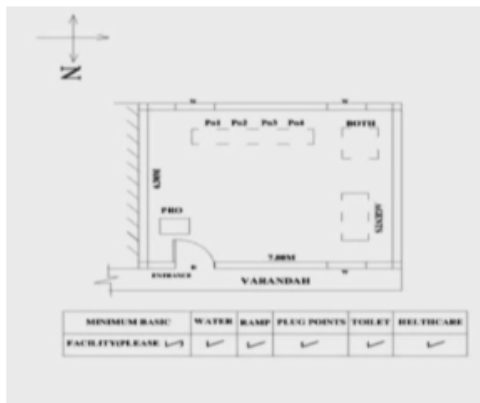

வாக்காளர் பதிவு அலுவலரின்
கையொப்பம்

Nazri Naksha

Google Map View

Polling Station Building Front View

Polling Station Front View

Cad View

Key MAP View

| | | | | | | | | | | | |
|----|------------|---|--------------------|----|------------|--|--------------------|----|------------|---|--------------------|
| 1 | WDZ1687680 | பெயர் : சிவானந்தம் தந்தை பெயர்: ஆறுமுகம் வீட்டு எண் : 1 வயது : 70 பாலினம் : ஆண் | Photo is available | 2 | WDZ1422864 | பெயர் : ஜெயக்குமார் தந்தை பெயர்: முத்துராஜ் வீட்டு எண் : 1 வயது : 46 பாலினம் : ஆண் | Photo is available | 3 | WDZ1526649 | பெயர் : பரிமளா கணவர் பெயர்: ராமராஜ் வீட்டு எண் : 1 வயது : 46 பாலினம் : பெண் | Photo is available |
| 4 | WDZ1526482 | பெயர் : மாசிலாமணி கணவர் பெயர்: மகாலிங்கம் வீட்டு எண் : 1 வயது : 45 பாலினம் : பெண் | Photo is available | 5 | WDZ1422856 | பெயர் : ஜெயபுரீ கணவர் பெயர்: ஜெயக்குமார் வீட்டு எண் : 1 வயது : 39 பாலினம் : பெண் | Photo is available | 6 | WDZ2443679 | பெயர் : சத்தியா கணவர் பெயர்: பூபதி வீட்டு எண் : 1 வயது : 34 பாலினம் : பெண் | Photo is available |
| 7 | WDZ1687623 | பெயர் : மகேஷ்வரி தந்தை பெயர்: கணகராஜ் வீட்டு எண் : 1 வயது : 29 பாலினம் : பெண் | Photo is available | 8 | WDZ1881747 | பெயர் : ஆமிஷா தந்தை பெயர்: அமானுல்லா வீட்டு எண் : 1 வயது : 27 பாலினம் : பெண் | Photo is available | 9 | WDZ2443471 | பெயர் : கார்த்திகேயன் தந்தை பெயர்: ரமேஷ் வீட்டு எண் : 1 வயது : 24 பாலினம் : ஆண் | Photo is available |
| 10 | WDZ1687656 | பெயர் : லோகநாதன் தந்தை பெயர்: மணி வீட்டு எண் : 1-4 வயது : 29 பாலினம் : ஆண் | Photo is available | 11 | WDZ1860576 | பெயர் : இந்துமதி தந்தை பெயர்: மணி வீட்டு எண் : 1-4 வயது : 28 பாலினம் : பெண் | Photo is available | 12 | WDZ2538536 | பெயர் : புவனேஸ்வரி கணவர் பெயர்: சரவணகுமார் வீட்டு எண் : 1ஏ வயது : 34 பாலினம் : பெண் | Photo is available |
| 13 | WDZ1630698 | பெயர் : விஷ்ணு பிரியா தந்தை பெயர்: விஸ்வநாதன் வீட்டு எண் : 1e வயது : 31 பாலினம் : பெண் | Photo is available | 14 | WDZ1630458 | பெயர் : ராஜேஷ் குமார் தந்தை பெயர்: விஸ்வநாதன் வீட்டு எண் : 1e வயது : 29 பாலினம் : ஆண் | Photo is available | 15 | WDZ0224683 | பெயர் : ராஜேந்திரன் தந்தை பெயர்: கோபால் வீட்டு எண் : 2 வயது : 69 பாலினம் : ஆண் | Photo is available |
| 16 | WDZ0225136 | பெயர் : சரஸ்வதி கணவர் பெயர்: ராஜேந்திரன் வீட்டு எண் : 2 வயது : 64 பாலினம் : பெண் | Photo is available | 17 | WDZ1422989 | பெயர் : ஜான் ஆண்ட்ரோஸ் தந்தை பெயர்: ஜார்ஜ் வில்லியம்ஸ் வீட்டு எண் : 2 வயது : 49 பாலினம் : ஆண் | Photo is available | 18 | WDZ0224691 | பெயர் : சரவணன் தந்தை பெயர்: ராஜேந்திரன் வீட்டு எண் : 2 வயது : 45 பாலினம் : ஆண் | Photo is available |
| 19 | WDZ1802099 | பெயர் : காளீஸ்வரி கணவர் பெயர்: ஆனந்தராஜ் வீட்டு எண் : 2 வயது : 45 பாலினம் : பெண் | Photo is available | 20 | WDZ1802065 | பெயர் : முத்துகவிதா கணவர் பெயர்: பூமிநாதன் வீட்டு எண் : 2 வயது : 33 பாலினம் : பெண் | Photo is available | 21 | WDZ2443448 | பெயர் : ராஜகணபதி தந்தை பெயர்: ரவி வீட்டு எண் : 2 வயது : 23 பாலினம் : ஆண் | Photo is available |
| 22 | WDZ1630680 | பெயர் : அப்துல் பாசிக் முல்க் தந்தை பெயர்: பயாஜ் அஹ்மத் வீட்டு எண் : 2-5 வயது : 29 பாலினம் : ஆண் | Photo is available | 23 | WDZ1802057 | பெயர் : பூமிநாதன் தந்தை பெயர்: சத்திரசாமி வீட்டு எண் : 2-6 வயது : 48 பாலினம் : ஆண் | Photo is available | 24 | WDZ2484319 | பெயர் : ஜெயபிரகாஷ் பிச்சைமுத்து தந்தை பெயர்: பிச்சைமுத்து வீட்டு எண் : 3 வயது : 51 பாலினம் : ஆண் | Photo is available |
| 25 | WDZ0197699 | பெயர் : அங்குலட்சுமி கணவர் பெயர்: ஜெயப்பிராஷ் வீட்டு எண் : 3 வயது : 45 பாலினம் : பெண் | Photo is available | 26 | WDZ2443612 | பெயர் : இந்துமதி தந்தை பெயர்: சிவா வீட்டு எண் : 3 வயது : 26 பாலினம் : பெண் | Photo is available | 27 | WDZ1801992 | பெயர் : அபிர்தா பாணு தந்தை பெயர்: இஸ்மாயில் விரிப் வீட்டு எண் : 3-3 வயது : 28 பாலினம் : பெண் | Photo is available |
| 28 | WDZ0268433 | பெயர் : ரமேஷ் தந்தை பெயர்: சுருளிமுத்து வீட்டு எண் : 3/7 வயது : 36 பாலினம் : ஆண் | Photo is available | 29 | WDZ1526656 | பெயர் : தேவதாஸ் தந்தை பெயர்: ராமன் வீட்டு எண் : 4 வயது : 52 பாலினம் : ஆண் | Photo is available | 30 | WDZ1526375 | பெயர் : அம்பிகா கணவர் பெயர்: தேவதாஸ் வீட்டு எண் : 4 வயது : 46 பாலினம் : பெண் | Photo is available |