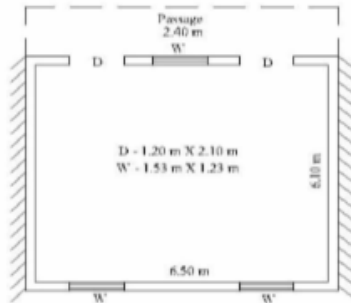

Google Map View

Polling Station Building Front View

Polling Station Front View

Cad View

Key MAP View

Minimum Basic	Water	Ramp	Plug Point	Toilet	Health care
Facility	✓	✓	✓	✓	✓

1 பெயர் : பழனியம்மாள் கணவர் பெயர் : சிரங்கன் வீட்டு எண் : 1 வயது : 57 பாலினம் : பெண் Photo is available	WDZ0023408	2 பெயர் : விஜயராணி கணவர் பெயர் : முருகேசன் வீட்டு எண் : 1 வயது : 55 பாலினம் : பெண் Photo is available	WDZ1281864	3 பெயர் : ஜோதிமுருகன் தந்தை பெயர் : சீனிவாசன் வீட்டு எண் : 1 வயது : 49 பாலினம் : ஆண் Photo is available	WDZ0819722
4 பெயர் : மாரியம்மாள் கணவர் பெயர் : ஜோதிமுருகன் வீட்டு எண் : 1 வயது : 43 பாலினம் : பெண் Photo is available	WDZ0819714	5 பெயர் : லலிதா கணவர் பெயர் : கண்ணன் வீட்டு எண் : 1 வயது : 41 பாலினம் : பெண் Photo is available	WDZ1281633	6 பெயர் : மாசுக்கர்ப்பாணி தந்தை பெயர் : உஸ்மான் வீட்டு எண் : 1 வயது : 40 பாலினம் : ஆண் Photo is available	WDZ0457432
7 பெயர் : சாந்தி கணவர் பெயர் : சுரேஷ்குமார் வீட்டு எண் : 1 வயது : 40 பாலினம் : பெண் Photo is available	WDZ1281526	8 பெயர் : கார்த்திகேயன் தந்தை பெயர் : முருகேசன் வீட்டு எண் : 1 வயது : 38 பாலினம் : ஆண் Photo is available	WDZ1281872	9 பெயர் : ராஜேந்திரன் தந்தை பெயர் : பன்னீர்செல்வம் வீட்டு எண் : 1 வயது : 38 பாலினம் : ஆண் Photo is available	WDZ1160787
10 பெயர் : ரேகா தந்தை பெயர் : ராஜேந்திரன் வீட்டு எண் : 1 வயது : 35 பாலினம் : பெண் Photo is available	WDZ1160928	11 பெயர் : சரவண முத்து தந்தை பெயர் : பிரசாந்த் வீட்டு எண் : 1 வயது : 26 பாலினம் : ஆண் Photo is available	WDZ1884071	12 பெயர் : தனலக்ஷ்மி கணவர் பெயர் : மனோகரன் வீட்டு எண் : 1-56 வயது : 51 பாலினம் : பெண் Photo is available	WDZ1281575
13 பெயர் : பூபதி தந்தை பெயர் : ராமசாமி வீட்டு எண் : 1E வயது : 66 பாலினம் : ஆண் Photo is available	GDR3108032	14 பெயர் : தீபா மு கணவர் பெயர் : சரவணகுமார் வீட்டு எண் : முதல் வீதி காமராஜ் நகர் வயது : 30 பாலினம் : பெண் Photo is available	UYR1260967	15 பெயர் : மனோகரன் தந்தை பெயர் : ராமு வீட்டு எண் : 2 வயது : 59 பாலினம் : ஆண் Photo is available	WDZ1281591
16 பெயர் : ஞானசேகர் தந்தை பெயர் : தங்கராஜ்நாடார் வீட்டு எண் : 2 வயது : 47 பாலினம் : ஆண் Photo is available	GDR5989306	17 பெயர் : முருகன் தந்தை பெயர் : குப்பணன் வீட்டு எண் : 2 வயது : 42 பாலினம் : ஆண் Photo is available	WDZ0819284	18 பெயர் : தன லட்சுமி கணவர் பெயர் : முருகன் வீட்டு எண் : 2 வயது : 38 பாலினம் : பெண் Photo is available	WDZ0819813
19 பெயர் : மணிகண்டன் தாயின் பெயர் : மாரியம்மாள் வீட்டு எண் : 2 வயது : 33 பாலினம் : ஆண் Photo is available	WDZ0819516	20 பெயர் : தனேஷ்வரன் தந்தை பெயர் : மனோகரன் வீட்டு எண் : 2 வயது : 31 பாலினம் : ஆண் Photo is available	WDZ1281583	21 பெயர் : கிருஷ்ணபிரபு தந்தை பெயர் : மனோகரன் வீட்டு எண் : 2/1-56 வயது : 27 பாலினம் : ஆண் Photo is available	WDZ1914662
22 பெயர் : மேரி கிராஸ்லின் ஜெசிந்தா கணவர் பெயர் : அந்தோணி நெல்சன் ராஜா வீட்டு எண் : 2ஏ வயது : 35 பாலினம் : பெண் Photo is available	WDZ1914654	23 பெயர் : பாப்பாத்தி கணவர் பெயர் : சித்தன் வீட்டு எண் : 2D வயது : 61 பாலினம் : பெண் Photo is available	GDR5992953	24 பெயர் : ராஜா தந்தை பெயர் : சித்தன் வீட்டு எண் : 2D வயது : 45 பாலினம் : ஆண் Photo is available	GDR5989496
25 பெயர் : விஜயா கணவர் பெயர் : ராஜா வீட்டு எண் : 2D வயது : 44 பாலினம் : பெண் Photo is available	GDR5989561	26 பெயர் : கண்ணன் தந்தை பெயர் : சித்தன் வீட்டு எண் : 2D வயது : 43 பாலினம் : ஆண் Photo is available	GDR5989504	27 பெயர் : தனபால் தந்தை பெயர் : ரங்கசாமி வீட்டு எண் : 2D வயது : 42 பாலினம் : ஆண் Photo is available	GDR5989470
28 பெயர் : சித்தன் தந்தை பெயர் : ராமன் வீட்டு எண் : 2-D வயது : 73 பாலினம் : ஆண் Photo is available	WDZ1281617	29 பெயர் : கோவிந்தம்மாள் கணவர் பெயர் : கோவிந்தராஜ் வீட்டு எண் : 2E வயது : 68 பாலினம் : பெண் Photo is available	GDR5992961	30 பெயர் : அஞ்சலை கணவர் பெயர் : பன்னீர் செல்வம் வீட்டு எண் : 2E வயது : 61 பாலினம் : பெண் Photo is available	WDZ1281542