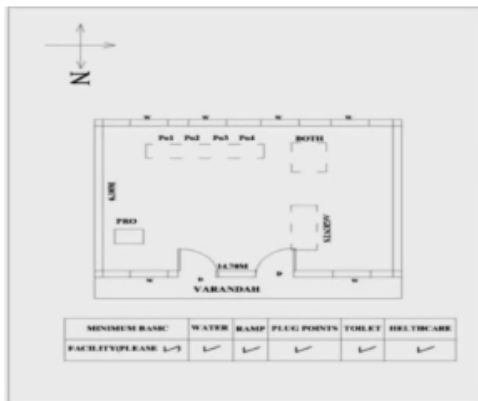

Google Map View

Polling Station Building Front View

Polling Station Front View

Cad View

Key MAP View

1 பெயர் : பர்மதி தந்தை பெயர் : மாரிமுத்து வீட்டு எண் : 4 வயது : 24 பாலினம் : பெண் Photo is available	WDZ2444859	2 பெயர் : முறம்மத் ஆஷிகா தந்தை பெயர் : நூர் முறம்மத் வீட்டு எண் : 4 வயது : 23 பாலினம் : ஆண் Photo is available	WDZ2444842	3 பெயர் : தட்சணா மூர்த்தி தந்தை பெயர் : பழனியா பிள்ளை வீட்டு எண் : 4/1 வயது : 55 பாலினம் : ஆண் Photo is available	WDZ2509479
4 பெயர் : பிரியா கணவர் பெயர் : தட்சணா மூர்த்தி வீட்டு எண் : 4/1 வயது : 22 பாலினம் : பெண் Photo is available	WDZ2533891	5 பெயர் : பிச்சம்மாள் கணவர் பெயர் : மணி வீட்டு எண் : 15 வயது : 70 பாலினம் : பெண் Photo is available	WDZ2445138	6 பெயர் : மணி தந்தை பெயர் : எந்நியாபிலலை வீட்டு எண் : 15 வயது : 70 பாலினம் : ஆண் Photo is available	WDZ2445203
7 பெயர் : வில்லியம் தந்தை பெயர் : ஜோசப் வீட்டு எண் : 16 வயது : 52 பாலினம் : ஆண் Photo is available	GDR8529869	8 பெயர் : சாந்தி கணவர் பெயர் : வில்லியம் வீட்டு எண் : 16 வயது : 47 பாலினம் : பெண் Photo is available	GDR3459500	9 பெயர் : ஜெயந்தி தாயின் பெயர் : அன்புமணி வீட்டு எண் : 18/1 வயது : 50 பாலினம் : பெண் Photo is available	WDZ2509438
#2 10 பெயர் : சசி தந்தை பெயர் : கிருஷ்ணா பாரதி வீட்டு எண் : 19/1 வயது : 23 பாலினம் : ஆண் Photo is available	WDZ2509446	11 பெயர் : வசந்தி கணவர் பெயர் : முத்து வீட்டு எண் : 25 வயது : 50 பாலினம் : பெண் Photo is available	WDZ2445021	12 பெயர் : விக்னெஷ் தந்தை பெயர் : ராஜா வீட்டு எண் : 29 வயது : 25 பாலினம் : ஆண் Photo is available	WDZ2445062
13 பெயர் : மாரியப்பன் தந்தை பெயர் : ஷந்முகாபிலலை வீட்டு எண் : 34 வயது : 55 பாலினம் : ஆண் Photo is available	WDZ2444982	14 பெயர் : கிருஷ்ணா தந்தை பெயர் : கருப்பசாமி வீட்டு எண் : 38 வயது : 22 பாலினம் : ஆண் Photo is available	WDZ2533883	15 பெயர் : ஹவா பீம் கணவர் பெயர் : அலை பிச்சை வீட்டு எண் : 45 வயது : 41 பாலினம் : பெண் Photo is available	WDZ2445005
16 பெயர் : ஸேம்சீர்ஸ் தந்தை பெயர் : அமுல்ராஜ் வீட்டு எண் : 46 வயது : 26 பாலினம் : ஆண் Photo is available	WDZ2444958	17 பெயர் : ஜேம்ஸ் தந்தை பெயர் : மாணிக்கம் வீட்டு எண் : 56/1 வயது : 70 பாலினம் : ஆண் Photo is available	WDZ2509461	18 பெயர் : விஜயகுமாரி கணவர் பெயர் : ஜேம்ஸ் வீட்டு எண் : 56/1 வயது : 58 பாலினம் : பெண் Photo is available	WDZ2509487
19 பெயர் : விஜய் அனந்த் தந்தை பெயர் : ஜேம்ஸ் வீட்டு எண் : 56/1 வயது : 45 பாலினம் : ஆண் Photo is available	WDZ2509453	20 பெயர் : முருகேஷ் தந்தை பெயர் : ராஜூ வீட்டு எண் : 66 வயது : 65 பாலினம் : ஆண் Photo is available	WDZ1423219	21 பெயர் : கண்ணன் தந்தை பெயர் : கிருஷ்ணசாமி வீட்டு எண் : 66a வயது : 42 பாலினம் : ஆண் Photo is available	WDZ1631480
22 பெயர் : மலர்விழி கணவர் பெயர் : கண்ணன் வீட்டு எண் : 66-A வயது : 43 பாலினம் : பெண் Photo is available	WDZ1631746	23 பெயர் : சேக்அப்துல்லா தந்தை பெயர் : முறம்மதுபாட்ஷா வீட்டு எண் : 68 வயது : 38 பாலினம் : ஆண் Photo is available	WDZ1235506	24 பெயர் : அபிலேகா தந்தை பெயர் : செல்வகுமார் வீட்டு எண் : 76 வயது : 27 பாலினம் : பெண் Photo is available	WDZ2454684
25 பெயர் : கவிதா கணவர் பெயர் : சந்திரன் வீட்டு எண் : 88E வயது : 55 பாலினம் : பெண் Photo is available	GDR8532608	26 பெயர் : பேபி கணவர் பெயர் : முருகேசன் வீட்டு எண் : 90E வயது : 54 பாலினம் : பெண் Photo is available	GDR3283033	27 பெயர் : பூந்தேவி கணவர் பெயர் : திருமூர்த்தி வீட்டு எண் : 101 வயது : 45 பாலினம் : பெண் Photo is available	GDR3283090
28 பெயர் : பிராகாசன் தந்தை பெயர் : பாலசுப்பிரமணி வீட்டு எண் : 108 வயது : 44 பாலினம் : ஆண் Photo is available	WDZ1089754	S 29 பெயர் : ஹெளஸாலு தந்தை பெயர் : அப்பள்ளம் வீட்டு எண் : 166 வயது : 24 பாலினம் : பெண் Photo is available	WDZ2445088	30 பெயர் : மதுமதி மு கணவர் பெயர் : பி சுரேஷ் வீட்டு எண் : 208 எ. புது நகர் வயது : 39 பாலினம் : பெண் Photo is available	WDZ1089796