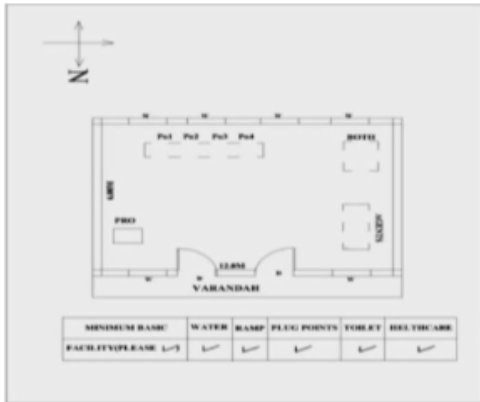

Google Map View

Polling Station Building Front View

Polling Station Front View

Cad View

Key MAP View

1 பெயர் : கீர்த்தனா தந்தை பெயர்: ரவி வீட்டு எண் : 1 வயது : 24 பாலினம் : பெண் Photo is available	WDZ2386092	2 பெயர் : முத்தான் தந்தை பெயர்: நாச்சி வீட்டு எண் : 3 வயது : 66 பாலினம் : ஆண் Photo is available	GDR3188224	3 பெயர் : நாச்சுமாளா கணவர் பெயர்: வடிவேல் வீட்டு எண் : 3 வயது : 39 பாலினம் : பெண் Photo is available	WDZ1424738
4 பெயர் : கோபாலகிருஷ்ணன் தந்தை பெயர்: காளியப்பன் வீட்டு எண் : 3 வயது : 37 பாலினம் : ஆண் Photo is available	WDZ0484667	5 பெயர் : சமதி கணவர் பெயர்: சேகர் வீட்டு எண் : 3-56 வயது : 41 பாலினம் : பெண் Photo is available	GDR3188810	6 பெயர் : வடிவேல் தந்தை பெயர்: காளிமுத்து வீட்டு எண் : 3A வயது : 43 பாலினம் : ஆண் Photo is available	GDR3188448
7 பெயர் : வசந்தி கணவர் பெயர்: முத்துசாமி வீட்டு எண் : 4 வயது : 47 பாலினம் : பெண் Photo is available	GDR3284353	8 பெயர் : தேவக்குமார் தந்தை பெயர்: ரத்தினசாமி வீட்டு எண் : 4 வயது : 28 பாலினம் : ஆண் Photo is available	WDZ1860915	9 பெயர் : அபிராமி கணவர் பெயர்: விக்னேஸ்வரன் வீட்டு எண் : 4 வயது : 26 பாலினம் : பெண் Photo is available	WRK3331253
10 பெயர் : பிரந்தா தந்தை பெயர்: ரத்தினசாமி வீட்டு எண் : 4 வயது : 24 பாலினம் : பெண் Photo is available	WRK3331162	11 பெயர் : பாரதி கண்ணம்மா கணவர் பெயர்: ஆனந்த் வீட்டு எண் : 4 /1 வயது : 28 பாலினம் : பெண் Photo is available	WDZ2487403	12 பெயர் : நிவேதா தந்தை பெயர்: முருகன் வீட்டு எண் : 4ஏ வயது : 23 பாலினம் : பெண் Photo is available	WDZ2387066
13 பெயர் : மகாணி கணவர் பெயர்: பாலன் வீட்டு எண் : 5 வயது : 60 பாலினம் : பெண் Photo is available	WDZ2389757	14 பெயர் : வேலுமணி தந்தை பெயர்: கோவிந்தசாமி வீட்டு எண் : 5 வயது : 56 பாலினம் : ஆண் Photo is available	WDZ1896521	15 பெயர் : நாகராஜ் தந்தை பெயர்: பாலன் வீட்டு எண் : 5 வயது : 42 பாலினம் : ஆண் Photo is available	WDZ2326742
16 பெயர் : ஆனந்தி தந்தை பெயர்: ராஜேந்திரன் வீட்டு எண் : 5 வயது : 29 பாலினம் : பெண் Photo is available	WDZ2701183	17 பெயர் : தீபா கணவர் பெயர்: நாகராஜ் வீட்டு எண் : 5 வயது : 28 பாலினம் : பெண் Photo is available	WDZ2587350	18 பெயர் : கணபதி தந்தை பெயர்: ராஜேந்திரன் வீட்டு எண் : 5 வயது : 27 பாலினம் : ஆண் Photo is available	WDZ1896539
19 பெயர் : குணசேகரன் தாயின் பெயர்: தெய்வானை வீட்டு எண் : 05 வயது : 26 பாலினம் : ஆண் Photo is available	WDZ2386563	20 பெயர் : சுதா தந்தை பெயர்: ராஜன் வீட்டு எண் : 6 வயது : 28 பாலினம் : பெண் Photo is available	WDZ1896430	21 பெயர் : கவிதா கணவர் பெயர்: விஸ்வநாதன் வீட்டு எண் : 8 வயது : 35 பாலினம் : பெண் Photo is available	WDZ1896489
22 பெயர் : பூங்கொடி கணவர் பெயர்: குணசேகரன் வீட்டு எண் : 8 வயது : 30 பாலினம் : பெண் Photo is available	WDZ1896505	23 பெயர் : மணிகண்டன் தந்தை பெயர்: மாரிமுத்து வீட்டு எண் : 9 வயது : 28 பாலினம் : ஆண் Photo is available	WDZ1860907	24 பெயர் : லட்சுமணன் தந்தை பெயர்: ராஜ் வீட்டு எண் : 10 வயது : 23 பாலினம் : ஆண் Photo is available	WDZ2385979
25 பெயர் : ராமசாமி தந்தை பெயர்: ராஜ் வீட்டு எண் : 10 வயது : 23 பாலினம் : ஆண் Photo is available	WDZ2385920	S 26 பெயர் : கனேசன் தந்தை பெயர்: நாச்சிமுத்து வீட்டு எண் : 11 வயது : 44 பாலினம் : ஆண் Photo is available	WDZ1259233	27 பெயர் : ஆறுமுகம் தந்தை பெயர்: சின்னப்பழனி வீட்டு எண் : 11-84 வயது : 48 பாலினம் : ஆண் Photo is available	GDR3188885
S 28 பெயர் : வீரக்குமார் தந்தை பெயர்: நாச்சிமுத்து வீட்டு எண் : 11/83 வயது : 49 பாலினம் : ஆண் Photo is available	WDZ2180263	29 பெயர் : முத்துசாமி தந்தை பெயர்: சென்னியப்பன் வீட்டு எண் : 11-102 வயது : 44 பாலினம் : ஆண் Photo is available	GDR3188943	30 பெயர் : கு.அம்முலு கணவர் பெயர்: குட்டியப்பன் வீட்டு எண் : 13 வயது : 57 பாலினம் : பெண் Photo is available	WDZ2023737