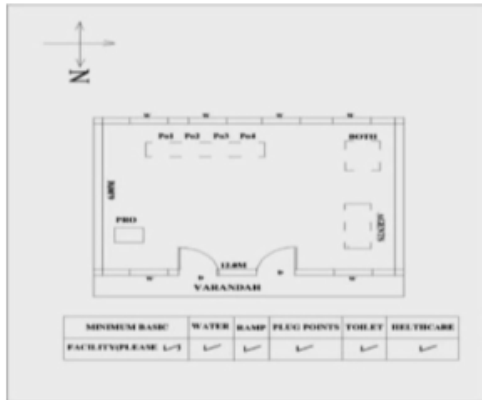

Google Map View

Polling Station Building Front View

Polling Station Front View

Cad View

Key MAP View

சட்டமன்ற தொகுதியின் எண் மற்றும் பெயர் : 114-திருப்பூர் (தெற்கு)
பிரிவு எண் மற்றும் பெயர் 1-திருப்பூர் (மா), வஞ்சிபுரம்புதூர் வார்டு-47