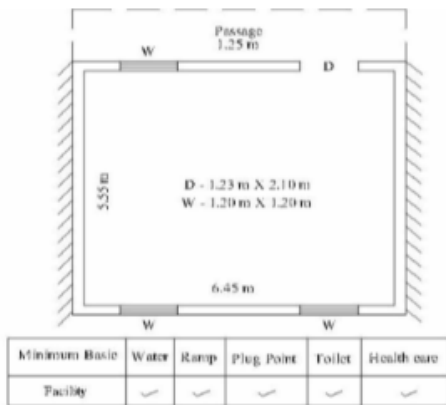

Google Map View

Polling Station Building Front View

Polling Station Front View

Cad View

Key MAP View

1 பெயர் : பழனிமாமன் கணவர் பெயர் : லட்சுமணதாஸ் வீட்டு எண் : 1 வயது : 73 பாலினம் : பெண் Photo is available	WDZ1146984	2 பெயர் : சுரேஷ்குமார் தந்தை பெயர் : மாசினாமணி வீட்டு எண் : 1 வயது : 49 பாலினம் : ஆண் Photo is available	WDZ1542778	3 பெயர் : வசந்தா கணவர் பெயர் : பழனிச்சாமி வீட்டு எண் : 1 வயது : 49 பாலினம் : பெண் Photo is available	WDZ1441559
4 பெயர் : வேல்முருகன் தந்தை பெயர் : லட்சுமணதாஸ் வீட்டு எண் : 1 வயது : 48 பாலினம் : ஆண் Photo is available	WDZ1146992	5 பெயர் : நல்லம்மாள் கணவர் பெயர் : சிவக்குமார் வீட்டு எண் : 1 வயது : 44 பாலினம் : பெண் Photo is available	WDZ1441567	6 பெயர் : மணிகண்டன் தந்தை பெயர் : லட்சுமணதாஸ் வீட்டு எண் : 1 வயது : 43 பாலினம் : ஆண் Photo is available	WDZ1147008
7 பெயர் : பொன்னுச்சாமி தந்தை பெயர் : லட்சுமணதாஸ் வீட்டு எண் : 1 வயது : 42 பாலினம் : ஆண் Photo is available	WDZ1147016	8 பெயர் : மைதிலி கணவர் பெயர் : தனசேகர் வீட்டு எண் : 1 வயது : 35 பாலினம் : பெண் Photo is available	WDZ1542208	9 பெயர் : மார்ஸ்வரன் தந்தை பெயர் : சின்னச்சாமி வீட்டு எண் : 1 வயது : 30 பாலினம் : ஆண் Photo is available	WDZ1441575
10 பெயர் : சித்ரா கணவர் பெயர் : பாஸ்கரன் வீட்டு எண் : 2 வயது : 49 பாலினம் : பெண் Photo is available	WDZ0922344	11 பெயர் : விஜய ராஜன் பாஸ்கரன் தந்தை பெயர் : பாஸ்கரன் வீட்டு எண் : 2-3 வயது : 29 பாலினம் : ஆண் Photo is available	WDZ1711167	12 பெயர் : மீனாட்சி தந்தை பெயர் : பழனிச்சாமி வீட்டு எண் : 3 வயது : 50 பாலினம் : பெண் Photo is available	XSS2679488
13 பெயர் : கார்த்திகா தந்தை பெயர் : செழியன் வீட்டு எண் : 4 வயது : 31 பாலினம் : பெண் Photo is available	WDZ1711266	14 பெயர் : கௌதம் தாயின் பெயர் : சண்முகாஸ்வரி வீட்டு எண் : 4 வயது : 29 பாலினம் : ஆண் Photo is available	WDZ1542489	15 பெயர் : தினேஷ்குமார் தந்தை பெயர் : சண்முகம் வீட்டு எண் : 4 வயது : 28 பாலினம் : ஆண் Photo is available	WDZ1808427
16 பெயர் : ராமசந்திரன் இதரர் பெயர் : லட்சுமணன் வீட்டு எண் : 5 வயது : 51 பாலினம் : ஆண் Photo is available	WDZ0359430	17 பெயர் : புஷ்பலதா கணவர் பெயர் : ராமசந்திரன் வீட்டு எண் : 5 வயது : 46 பாலினம் : பெண் Photo is available	WDZ0359448	18 பெயர் : கார்த்திக் ஜெகநாதன் தந்தை பெயர் : அர்த்தநாரி வீட்டு எண் : 5 வயது : 46 பாலினம் : ஆண் Photo is available	WDZ1441583
19 பெயர் : பிரபா தந்தை பெயர் : சந்திரசேகர் வீட்டு எண் : 5-13 வயது : 39 பாலினம் : பெண் Photo is available	GDR2687705	20 பெயர் : வேல்முருகன் தாயின் பெயர் : நாகம்மாள் வீட்டு எண் : 6 வயது : 41 பாலினம் : ஆண் Photo is available	WDZ0026195	21 பெயர் : செல்வி கணவர் பெயர் : வேல்முருகன் வீட்டு எண் : 6 வயது : 38 பாலினம் : பெண் Photo is available	WDZ0024315
22 பெயர் : ஜாக்குலின் ரோஸ் ச கணவர் பெயர் : ஸ்டீபன் மைக்கேல் ராஜ் வீட்டு எண் : 6 வயது : 33 பாலினம் : பெண் Photo is available	WDZ1826387	23 பெயர் : லுர்துமேரி கணவர் பெயர் : வேல்முருகன் வீட்டு எண் : 6/12 வயது : 37 பாலினம் : பெண் Photo is available	WDZ1961762	24 பெயர் : பொன்னுத்தாய் கணவர் பெயர் : மணி வீட்டு எண் : 7 வயது : 71 பாலினம் : பெண் Photo is available	WDZ2028769
25 பெயர் : கணேஷ் தந்தை பெயர் : மணி வீட்டு எண் : 7 வயது : 48 பாலினம் : ஆண் Photo is available	WDZ0460642	26 பெயர் : ராஜேஸ்வரி கணவர் பெயர் : கணேஷ் வீட்டு எண் : 7 வயது : 46 பாலினம் : பெண் Photo is available	WDZ0460634	27 பெயர் : இளங்கோவன் தந்தை பெயர் : பாண்டிரங்கன் வீட்டு எண் : 7 வயது : 45 பாலினம் : ஆண் Photo is available	WDZ0360560
28 பெயர் : நவீன் பிரகாஷ் தந்தை பெயர் : தண்டபாணி வீட்டு எண் : 7 வயது : 31 பாலினம் : ஆண் Photo is available	WDZ1161074	29 பெயர் : பிரவீணா தந்தை பெயர் : தண்டபாணி வீட்டு எண் : 7/1 வயது : 26 பாலினம் : பெண் Photo is available	WDZ1884121	30 பெயர் : சண்முகப்பிரியா கணவர் பெயர் : ஜவஹர் வீட்டு எண் : 7-7 வயது : 36 பாலினம் : பெண் Photo is available	WDZ1826379