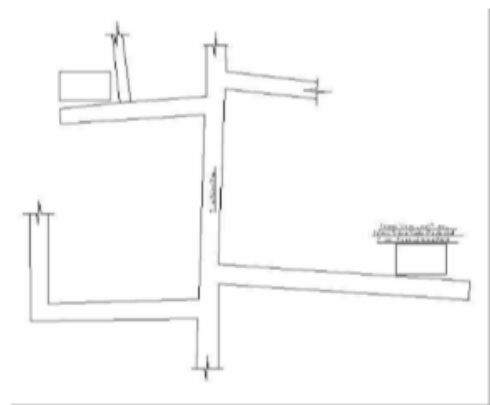

Cad View

Key MAP View