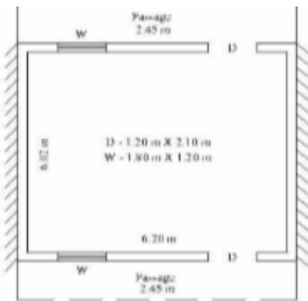

Google Map View

Polling Station Building Front View

Polling Station Front View

Cad View

Key MAP View

Minimum Back	Water	Ramp	Plug Point	Toilet	Health care
Facility	✓	✓	✓	✓	✓

1 பெயர் : தங்கராஜ் தந்தை பெயர்: பாலகிருஷ்ணன் வீட்டு எண் : 0 வயது : 63 பாலினம் : ஆண் Photo is available	GDR5973953	2 பெயர் : ரமேஷ் தந்தை பெயர்: தங்கராஜ் வீட்டு எண் : 0 வயது : 37 பாலினம் : ஆண் Photo is available	GDR2645067	3 பெயர் : ஏஸ்.ஃபைஸல தந்தை பெயர்: சுனில் வீட்டு எண் : 0 வயது : 24 பாலினம் : ஆண் Photo is available	WDZ2321628
4 பெயர் : சூப்ரமணி தந்தை பெயர்: சங்கரப்பன் வீட்டு எண் : 1 வயது : 80 பாலினம் : ஆண் Photo is available	WDZ0026617	5 பெயர் : மாணிக்கம் தந்தை பெயர்: வீரப் பிள்ளை வீட்டு எண் : 1 வயது : 80 பாலினம் : ஆண் Photo is available	WDZ1442748	6 பெயர் : புஷ்பாத்தாள் தந்தை பெயர்: சுப்பிரமணியம் வீட்டு எண் : 1 வயது : 78 பாலினம் : பெண் Photo is available	WDZ2029296
7 பெயர் : அருக்காணியம்மாள் கணவர் பெயர்: ராமசாமி வீட்டு எண் : 1 வயது : 77 பாலினம் : பெண் Photo is available	WDZ0925370	8 பெயர் : செல்வராஜ் தந்தை பெயர்: அழகிரிசாமி வீட்டு எண் : 1 வயது : 75 பாலினம் : ஆண் Photo is available	WDZ0466920	9 பெயர் : தாயம்மாள் கணவர் பெயர்: பழனிச்சாமி வீட்டு எண் : 1 வயது : 75 பாலினம் : பெண் Photo is available	WDZ0029454
10 பெயர் : வரலட்சுமி கணவர் பெயர்: பழனிசாமி வீட்டு எண் : 1 வயது : 74 பாலினம் : பெண் Photo is available	GDR6021281	11 பெயர் : மயிலாத்தாள் தந்தை பெயர்: அருணாச்சலம் வீட்டு எண் : 1 வயது : 73 பாலினம் : பெண் Photo is available	WDZ0926428	12 பெயர் : நாச்சிமுத்து தந்தை பெயர்: ஆறுமுகம் வீட்டு எண் : 1 வயது : 73 பாலினம் : ஆண் Photo is available	WDZ0929661
13 பெயர் : கிருஷ்ணமூர்த்தி தாயின் பெயர்: வாணி வீட்டு எண் : 1 வயது : 72 பாலினம் : ஆண் Photo is available	WDZ0033712	14 பெயர் : கௌசல்யா கணவர் பெயர்: பிச்சைமணி வீட்டு எண் : 1 வயது : 71 பாலினம் : பெண் Photo is available	WDZ0772095	15 பெயர் : சுப்புராஜ் தந்தை பெயர்: கந்தசாமி வீட்டு எண் : 1 வயது : 70 பாலினம் : ஆண் Photo is available	WDZ0821991
16 பெயர் : சுயம்புதுரை தந்தை பெயர்: பாலையா வீட்டு எண் : 1 வயது : 69 பாலினம் : ஆண் Photo is available	WDZ0032854	17 பெயர் : தங்கவேல் தந்தை பெயர்: சின்னசாமி வீட்டு எண் : 1 வயது : 69 பாலினம் : ஆண் Photo is available	GDR6022693	18 பெயர் : சந்திரன் தந்தை பெயர்: ராஜாஜி வீட்டு எண் : 1 வயது : 69 பாலினம் : ஆண் Photo is available	GDR2043040
19 பெயர் : முருகேசன் தந்தை பெயர்: ராசு செட்டியார் வீட்டு எண் : 1 வயது : 69 பாலினம் : ஆண் Photo is available	WDZ1638626	20 பெயர் : ராஜலட்சுமி கணவர் பெயர்: பழனிச்சாமி வீட்டு எண் : 1 வயது : 68 பாலினம் : பெண் Photo is available	WDZ0928705	21 பெயர் : ராமாதாள் கணவர் பெயர்: நடராஜ் வீட்டு எண் : 1 வயது : 68 பாலினம் : பெண் Photo is available	WDZ0924530
22 பெயர் : ராஜன் தந்தை பெயர்: ரங்கசாமி வீட்டு எண் : 1 வயது : 67 பாலினம் : ஆண் Photo is available	WDZ0030742	23 பெயர் : பஞ்சவர்ணம் கணவர் பெயர்: சுயம்புதுரை வீட்டு எண் : 1 வயது : 67 பாலினம் : பெண் Photo is available	WDZ0032912	24 பெயர் : பிரபாகரன் தந்தை பெயர்: கிருஷ்ணன் வீட்டு எண் : 1 வயது : 66 பாலினம் : ஆண் Photo is available	WDZ0467837
25 பெயர் : பார்வதி கணவர் பெயர்: கிருஷ்ணமூர்த்தி வீட்டு எண் : 1 வயது : 66 பாலினம் : பெண் Photo is available	WDZ0033159	26 பெயர் : பழனிச்சாமி தந்தை பெயர்: ராமசாமி வீட்டு எண் : 1 வயது : 66 பாலினம் : ஆண் Photo is available	WDZ2029304	27 பெயர் : மாணிக்கம் தந்தை பெயர்: முத்தையா வீட்டு எண் : 1 வயது : 65 பாலினம் : ஆண் Photo is available	WDZ0028357
28 பெயர் : கலாவதி கணவர் பெயர்: தங்கவேல் வீட்டு எண் : 1 வயது : 64 பாலினம் : பெண் Photo is available	WDZ2029312	29 பெயர் : செல்வராஜ் தந்தை பெயர்: ராமசாமி வீட்டு எண் : 1 வயது : 64 பாலினம் : ஆண் Photo is available	GDR6023519	30 பெயர் : லட்சுமி கணவர் பெயர்: மாரியப்பன் வீட்டு எண் : 1 வயது : 64 பாலினம் : பெண் Photo is available	WDZ0772236