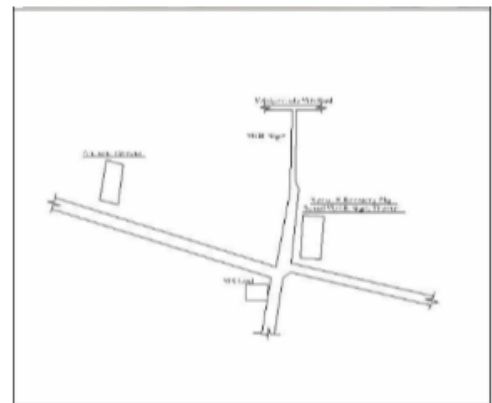

Google Map View

Polling Station Building Front View

Polling Station Front View

Cad View

Key MAP View

Minimum Back	Water	Ramp	Plug Point	Toilet	Health care
Facility	✓	✓	✓	✓	✓

1 பெயர் : தங்கராஜ் தந்தை பெயர்: பாலகிருஷ்ணன் வீட்டு எண் : 0 வயது : 63 பாலினம் : ஆண் Photo is available	GDR5973953	2 பெயர் : ரமேஷ் தந்தை பெயர்: தங்கராஜ் வீட்டு எண் : 0 வயது : 37 பாலினம் : ஆண் Photo is available	GDR2645067	3 பெயர் : ஏஸ்.ஃபைஸல தந்தை பெயர்: சுனில் வீட்டு எண் : 0 வயது : 24 பாலினம் : ஆண் Photo is available	WDZ2321628
4 பெயர் : சூப்ரமணி தந்தை பெயர்: சங்கரப்பன் வீட்டு எண் : 1 வயது : 80 பாலினம் : ஆண் Photo is available	WDZ0026617	5 பெயர் : மாணிக்கம் தந்தை பெயர்: வீரப் பிள்ளை வீட்டு எண் : 1 வயது : 80 பாலினம் : ஆண் Photo is available	WDZ1442748	6 பெயர் : புஷ்பாத்தாள் தந்தை பெயர்: சுப்பிரமணியம் வீட்டு எண் : 1 வயது : 78 பாலினம் : பெண் Photo is available	WDZ2029296
7 பெயர் : அருக்காணியம்மாள் கணவர் பெயர்: ராமசாமி வீட்டு எண் : 1 வயது : 77 பாலினம் : பெண் Photo is available	WDZ0925370	8 பெயர் : செல்வராஜ் தந்தை பெயர்: அழகிரிசாமி வீட்டு எண் : 1 வயது : 75 பாலினம் : ஆண் Photo is available	WDZ0466920	9 பெயர் : தாயம்மாள் கணவர் பெயர்: பழனிச்சாமி வீட்டு எண் : 1 வயது : 75 பாலினம் : பெண் Photo is available	WDZ0029454
10 பெயர் : வரலட்சுமி கணவர் பெயர்: பழனிசாமி வீட்டு எண் : 1 வயது : 74 பாலினம் : பெண் Photo is available	GDR6021281	11 பெயர் : மயிலாத்தாள் தந்தை பெயர்: அருணாச்சலம் வீட்டு எண் : 1 வயது : 73 பாலினம் : பெண் Photo is available	WDZ0926428	12 பெயர் : நாச்சிமுத்து தந்தை பெயர்: ஆறுமுகம் வீட்டு எண் : 1 வயது : 73 பாலினம் : ஆண் Photo is available	WDZ0929661
13 பெயர் : கிருஷ்ணமூர்த்தி தாயின் பெயர்: வாணி வீட்டு எண் : 1 வயது : 72 பாலினம் : ஆண் Photo is available	WDZ0033712	14 பெயர் : கௌசல்யா கணவர் பெயர்: பிச்சைமணி வீட்டு எண் : 1 வயது : 71 பாலினம் : பெண் Photo is available	WDZ0772095	15 பெயர் : சுப்புராஜ் தந்தை பெயர்: கந்தசாமி வீட்டு எண் : 1 வயது : 70 பாலினம் : ஆண் Photo is available	WDZ0821991
16 பெயர் : சுயம்புதுரை தந்தை பெயர்: பாலையா வீட்டு எண் : 1 வயது : 69 பாலினம் : ஆண் Photo is available	WDZ0032854	17 பெயர் : தங்கவேல் தந்தை பெயர்: சின்னசாமி வீட்டு எண் : 1 வயது : 69 பாலினம் : ஆண் Photo is available	GDR6022693	18 பெயர் : சந்திரன் தந்தை பெயர்: ராஜாஜி வீட்டு எண் : 1 வயது : 69 பாலினம் : ஆண் Photo is available	GDR2043040
19 பெயர் : முருகேசன் தந்தை பெயர்: ராசு செட்டியார் வீட்டு எண் : 1 வயது : 69 பாலினம் : ஆண் Photo is available	WDZ1638626	20 பெயர் : ராஜலட்சுமி கணவர் பெயர்: பழனிச்சாமி வீட்டு எண் : 1 வயது : 68 பாலினம் : பெண் Photo is available	WDZ0928705	21 பெயர் : ராமாதாள் கணவர் பெயர்: நடராஜ் வீட்டு எண் : 1 வயது : 68 பாலினம் : பெண் Photo is available	WDZ0924530
22 பெயர் : ராஜன் தந்தை பெயர்: ரங்கசாமி வீட்டு எண் : 1 வயது : 67 பாலினம் : ஆண் Photo is available	WDZ0030742	23 பெயர் : பஞ்சவர்ணம் கணவர் பெயர்: சுயம்புதுரை வீட்டு எண் : 1 வயது : 67 பாலினம் : பெண் Photo is available	WDZ0032912	24 பெயர் : பிரபாகரன் தந்தை பெயர்: கிருஷ்ணன் வீட்டு எண் : 1 வயது : 66 பாலினம் : ஆண் Photo is available	WDZ0467837
25 பெயர் : பார்வதி கணவர் பெயர்: கிருஷ்ணமூர்த்தி வீட்டு எண் : 1 வயது : 66 பாலினம் : பெண் Photo is available	WDZ0033159	26 பெயர் : பழனிச்சாமி தந்தை பெயர்: ராமசாமி வீட்டு எண் : 1 வயது : 66 பாலினம் : ஆண் Photo is available	WDZ2029304	27 பெயர் : மாணிக்கம் தந்தை பெயர்: முத்தையா வீட்டு எண் : 1 வயது : 65 பாலினம் : ஆண் Photo is available	WDZ0028357
28 பெயர் : கலாவதி கணவர் பெயர்: தங்கவேல் வீட்டு எண் : 1 வயது : 64 பாலினம் : பெண் Photo is available	WDZ2029312	29 பெயர் : செல்வராஜ் தந்தை பெயர்: ராமசாமி வீட்டு எண் : 1 வயது : 64 பாலினம் : ஆண் Photo is available	GDR6023519	30 பெயர் : லட்சுமி கணவர் பெயர்: மாரியப்பன் வீட்டு எண் : 1 வயது : 64 பாலினம் : பெண் Photo is available	WDZ0772236