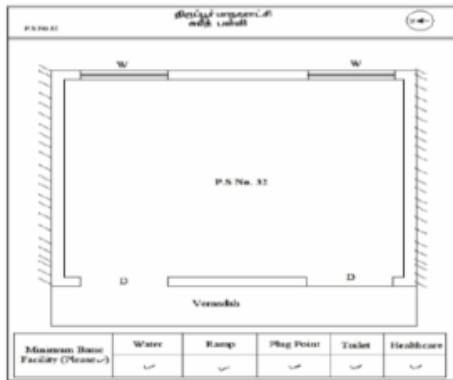

Google Map View

Polling Station Building Front View

Polling Station Front View

Cad View

Key MAP View

1 பெயர் : வீரமணி தந்தை பெயர்: தண்டபாணி வீட்டு எண் : 8/1 வயது : 43 பாலினம் : ஆண்	WDZ2369676 Photo is available	2 பெயர் : பத்மபிரியா கணவர் பெயர்: தமிழ்நாடு வீட்டு எண் : 8/1 வயது : 41 பாலினம் : பெண்	GDR2493526 Photo is available	3 பெயர் : மரியரோஸ்லீன்மேனகா கணவர் பெயர்: ஆரோக்கியதாஸ் வீட்டு எண் : 8-2 வயது : 44 பாலினம் : பெண்	WDZ0926790 Photo is available
4 பெயர் : குபேந்திரபெருமாள் தந்தை பெயர்: பிச்சை வீட்டு எண் : 8-9 வயது : 53 பாலினம் : ஆண்	GDR2042117 Photo is available	5 பெயர் : பூந்தேவி தந்தை பெயர்: கருப்பசாமி வீட்டு எண் : 8-16 வயது : 35 பாலினம் : பெண்	WDZ1161934 Photo is available	6 பெயர் : யுவராணி கணவர் பெயர்: விஜய குமார் வீட்டு எண் : 8-16 வயது : 34 பாலினம் : பெண்	WDZ0822130 Photo is available
7 பெயர் : மல்லிகார்ஜூன் தந்தை பெயர்: மகாதேவன் வீட்டு எண் : 8/32 வயது : 25 பாலினம் : ஆண்	WDZ1915149 Photo is available	8 பெயர் : ரவிராவு தந்தை பெயர்: பாண்டுரங்க ராவு வீட்டு எண் : 8-33 வயது : 55 பாலினம் : ஆண்	WDZ0822106 Photo is available	9 பெயர் : கீதா கணவர் பெயர்: ரவி ராவு வீட்டு எண் : 8-33 வயது : 49 பாலினம் : பெண்	WDZ0821942 Photo is available
10 பெயர் : ரெகா தந்தை பெயர்: ரவி ராவு வீட்டு எண் : 8-33 வயது : 31 பாலினம் : பெண்	WDZ1161967 Photo is available	11 பெயர் : ரவீந்திரன் தந்தை பெயர்: ராமன் வீட்டு எண் : 9 வயது : 77 பாலினம் : ஆண்	WDZ1284256 Photo is available	12 பெயர் : கோமலம் கணவர் பெயர்: ரவீந்தரன் வீட்டு எண் : 9 வயது : 67 பாலினம் : பெண்	WDZ2029502 Photo is available
13 பெயர் : சுசிலா கணவர் பெயர்: நஞ்சப்பன் வீட்டு எண் : 9 வயது : 64 பாலினம் : பெண்	WDZ1162064 Photo is available	14 பெயர் : பாப்பாத்தி கணவர் பெயர்: மாரப்பன் வீட்டு எண் : 9 வயது : 64 பாலினம் : பெண்	WDZ0924571 Photo is available	15 பெயர் : சீதா கணவர் பெயர்: மீனாட்சி சுந்தரம் வீட்டு எண் : 9 வயது : 58 பாலினம் : பெண்	WDZ0927343 Photo is available
16 பெயர் : தெய்வானை கணவர் பெயர்: குணசேகர் வீட்டு எண் : 9 வயது : 58 பாலினம் : பெண்	WDZ0466672 Photo is available	17 பெயர் : ராஜேந்திரன் தந்தை பெயர்: கிருஷ்ணசாமி வீட்டு எண் : 9 வயது : 57 பாலினம் : ஆண்	WDZ0771865 Photo is available	18 பெயர் : அங்குத்தாய் கணவர் பெயர்: வரதராஜன் வீட்டு எண் : 9 வயது : 54 பாலினம் : பெண்	WDZ0925131 Photo is available
19 பெயர் : பால்பாண்டியன் தந்தை பெயர்: வீரபத்ராபிள்ளை வீட்டு எண் : 9 வயது : 51 பாலினம் : ஆண்	WDZ1162130 Photo is available	20 பெயர் : சாந்தி கணவர் பெயர்: பால்பாண்டியன் வீட்டு எண் : 9 வயது : 49 பாலினம் : பெண்	WDZ0925859 Photo is available	21 பெயர் : ஈஸ்வரன் தந்தை பெயர்: பழனிசாமி வீட்டு எண் : 9 வயது : 48 பாலினம் : ஆண்	GDR3620390 Photo is available
22 பெயர் : முருகேசன் தந்தை பெயர்: சண்முகம் வீட்டு எண் : 9 வயது : 46 பாலினம் : ஆண்	WDZ0926865 Photo is available	23 பெயர் : ராணி கணவர் பெயர்: ராஜேந்திரன் வீட்டு எண் : 9 வயது : 44 பாலினம் : பெண்	WDZ0772285 Photo is available	24 பெயர் : கண்ணன் தந்தை பெயர்: ராஜேந்திரன் வீட்டு எண் : 9 வயது : 44 பாலினம் : ஆண்	WDZ1442953 Photo is available
25 பெயர் : அக்பர் தந்தை பெயர்: கமால்தீன் வீட்டு எண் : 9 வயது : 42 பாலினம் : ஆண்	GDR2522449 Photo is available	26 பெயர் : சாந்தி கணவர் பெயர்: விஜயன் வீட்டு எண் : 9 வயது : 42 பாலினம் : பெண்	WDZ0771832 Photo is available	27 பெயர் : திலகவதி தந்தை பெயர்: சதாசிவம் வீட்டு எண் : 9 வயது : 41 பாலினம் : பெண்	WDZ0470831 Photo is available
28 பெயர் : சண்முகம் தந்தை பெயர்: தண்டபாணி வீட்டு எண் : 9 வயது : 41 பாலினம் : ஆண்	WDZ1543701 Photo is available	29 பெயர் : பிரபு தந்தை பெயர்: சண்முகம் வீட்டு எண் : 9 வயது : 40 பாலினம் : ஆண்	WDZ0927863 Photo is available	30 பெயர் : சக்தி தந்தை பெயர்: தங்கவேல் வீட்டு எண் : 9 வயது : 39 பாலினம் : ஆண்	WDZ0929240 Photo is available