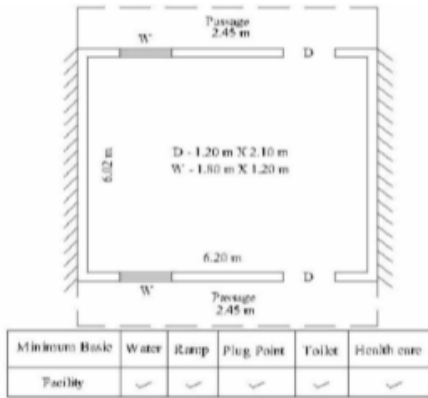

Google Map View

Polling Station Building Front View

Polling Station Front View

Cad View

Key MAP View

1	WDZ1285394	பெயர் : சிங்காரவேலன் தந்தை பெயர்: ரங்கசாமி வீட்டு எண் : 1 வயது : 62 பாலினம் : ஆண்	Photo is available	2	WDZ1285253	பெயர் : கெட்டிமாமல்லன் தந்தை பெயர்: செளண்டப்பசெட்டியார் வீட்டு எண் : 1 வயது : 60 பாலினம் : ஆண்	Photo is available	3	WDZ1285196	பெயர் : ரவிச்சந்திரன் தந்தை பெயர்: முத்து வெங்கட்ராமன் வீட்டு எண் : 1 வயது : 57 பாலினம் : ஆண்	Photo is available
4	WDZ1443472	பெயர் : பாத்திமா பீவி கணவர் பெயர்: அக்பர் பாஷா வீட்டு எண் : 1 வயது : 56 பாலினம் : பெண்	Photo is available	5	WDZ1285386	பெயர் : ஈஸ்வரி கணவர் பெயர்: சிங்காரவேலன் வீட்டு எண் : 1 வயது : 53 பாலினம் : பெண்	Photo is available	6	WDZ1285147	பெயர் : அருணா கணவர் பெயர்: ரவிசந்திரன் வீட்டு எண் : 1 வயது : 52 பாலினம் : பெண்	Photo is available
7	WDZ1285261	பெயர் : லதா கணவர் பெயர்: கெட்டிமாமல்லன் வீட்டு எண் : 1 வயது : 50 பாலினம் : பெண்	Photo is available	8	WDZ1285675	பெயர் : பாக்கியலட்சுமி கணவர் பெயர்: முருகேசன் வீட்டு எண் : 1 வயது : 50 பாலினம் : பெண்	Photo is available	9	WDZ1884246	பெயர் : கோபால் தந்தை பெயர்: ராமசாமி வீட்டு எண் : 1 வயது : 44 பாலினம் : ஆண்	Photo is available
10	WDZ1285246	பெயர் : ராஜ்குமார் தந்தை பெயர்: மாணிக்கம் வீட்டு எண் : 1 வயது : 42 பாலினம் : ஆண்	Photo is available	11	WDZ1712215	பெயர் : அமுதவள்ளி கணவர் பெயர்: செல்வராஜ் வீட்டு எண் : 1 வயது : 40 பாலினம் : பெண்	Photo is available	12	WDZ1827138	பெயர் : ஸ்ரீராம் தந்தை பெயர்: நாகராஜ் வீட்டு எண் : 1 வயது : 36 பாலினம் : ஆண்	Photo is available
13	WTD0497206	பெயர் : ரம்யா கணவர் பெயர்: செந்தில்குமார் வீட்டு எண் : 1 வயது : 35 பாலினம் : பெண்	Photo is available	14	WDZ1443985	பெயர் : சத்யப்பிரியா கணவர் பெயர்: மருடஸ்வரன் வீட்டு எண் : 1 வயது : 32 பாலினம் : பெண்	Photo is available	15	WDZ1712074	பெயர் : கீர்த்தனா தந்தை பெயர்: வடிவேல் வீட்டு எண் : 1 வயது : 28 பாலினம் : பெண்	Photo is available
16	WDZ2383446	பெயர் : சரண்யா தந்தை பெயர்: செல்வராஜ் வீட்டு எண் : 1 வயது : 27 பாலினம் : பெண்	Photo is available	17	WDZ2450070	பெயர் : ஹரிபிரியா தந்தை பெயர்: சந்தோஷ் குமார் வீட்டு எண் : 1 வயது : 24 பாலினம் : பெண்	Photo is available	18	WDZ2563195	பெயர் : வனிதா ஸ்ரீ தந்தை பெயர்: நடராஜ் வீட்டு எண் : 1 வயது : 22 பாலினம் : பெண்	Photo is available
19	WDZ2728582	பெயர் : அரவிந்த் பாலாஜி தந்தை பெயர்: செல்வராஜ் வீட்டு எண் : 1 வயது : 21 பாலினம் : ஆண்	Photo is available	20	WDZ2523660	பெயர் : ஸ்னேஹா தந்தை பெயர்: செந்தில் குமார் வீட்டு எண் : 1/2 வயது : 25 பாலினம் : ஆண்	Photo is available	21	WDZ2523546	பெயர் : ஐஷ்வர்யா தந்தை பெயர்: செந்தில் குமார் வீட்டு எண் : 1/2 வயது : 23 பாலினம் : பெண்	Photo is available
22	WDZ0928291	பெயர் : செந்தில்குமார் தந்தை பெயர்: திருமலைசாமி வீட்டு எண் : 1 (2) வயது : 52 பாலினம் : ஆண்	Photo is available	23	WDZ0928713	பெயர் : மகேஸ்வரி கணவர் பெயர்: செந்தில்குமார் வீட்டு எண் : 1 (2) வயது : 45 பாலினம் : பெண்	Photo is available	24	WDZ2383859	பெயர் : விஜயா மலை கணவர் பெயர்: மாய்க்ரிஷ்ணன் வீட்டு எண் : 1/9 வயது : 51 பாலினம் : பெண்	Photo is available
25	WDZ2383867	பெயர் : அருண் குமார் தந்தை பெயர்: மாயா கிருஷ்ணன் வீட்டு எண் : 1/9 வயது : 27 பாலினம் : ஆண்	Photo is available	26	WDZ2383594	பெயர் : மஞ்சலா தேவி தந்தை பெயர்: சிவா ராஜ் வீட்டு எண் : 1/25 வயது : 37 பாலினம் : பெண்	Photo is available	27	WDZ1443720	பெயர் : தேவராஜ் தந்தை பெயர்: அண்ணாமலை வீட்டு எண் : 1-49 வயது : 43 பாலினம் : ஆண்	Photo is available
28	WDZ1769363	பெயர் : ஜலாலுதீன் தந்தை பெயர்: தமருதீன் வீட்டு எண் : 1-78 வயது : 43 பாலினம் : ஆண்	Photo is available	29	WDZ1444009	பெயர் : சிட்டா கணவர் பெயர்: முருகையா வீட்டு எண் : 1a வயது : 86 பாலினம் : பெண்	Photo is available	30	WDZ1712249	பெயர் : சின்னம்மணி கணவர் பெயர்: ரங்கசாமி வீட்டு எண் : 1A வயது : 81 பாலினம் : பெண்	Photo is available