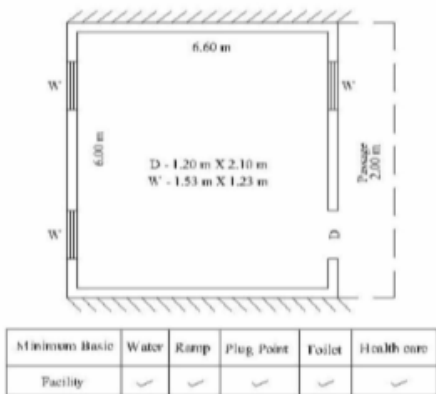

Google Map View

Polling Station Building Front View

Polling Station Front View

Cad View

Key MAP View

1 பெயர் : அருக்காணி கணவர் பெயர்: மணி வீட்டு எண் : 1 வயது : 68 பாலினம் : பெண் Photo is available	WDZ0471953	2 பெயர் : யசோதா கணவர் பெயர்: ஆறுமுகம் வீட்டு எண் : 1 வயது : 47 பாலினம் : பெண் Photo is available	WDZ0289645	3 பெயர் : பழனி தந்தை பெயர்: அழகு வீட்டு எண் : 1 வயது : 45 பாலினம் : ஆண் Photo is available	WDZ0289843
4 பெயர் : செந்தாமரை கணவர் பெயர்: சின்னச்சாமி வீட்டு எண் : 1-3 வயது : 42 பாலினம் : பெண் Photo is available	WDZ0289611	5 பெயர் : பத்மாவதி கணவர் பெயர்: ராதாகிருஷ்ணன் வீட்டு எண் : 2 வயது : 67 பாலினம் : பெண் Photo is available	WDZ0289736	6 பெயர் : மோகன்ராஜ் தந்தை பெயர்: மணி வீட்டு எண் : 2 வயது : 52 பாலினம் : ஆண் Photo is available	WDZ0471524
7 பெயர் : செல்வராணி கணவர் பெயர்: ஞானசேகர் வீட்டு எண் : 2 வயது : 47 பாலினம் : பெண் Photo is available	WDZ0471169	8 பெயர் : சதிஸ்குமார் தந்தை பெயர்: தங்கராஜ் வீட்டு எண் : 2 வயது : 44 பாலினம் : ஆண் Photo is available	WDZ0472548	9 பெயர் : காயத்ரி கணவர் பெயர்: மோகன்ராஜ் வீட்டு எண் : 2 வயது : 42 பாலினம் : பெண் Photo is available	WDZ0471532
10 பெயர் : சுசிலா கணவர் பெயர்: சதீஷ்குமார் வீட்டு எண் : 2 வயது : 41 பாலினம் : பெண் Photo is available	WDZ0472456	11 பெயர் : முருகேஷ் தந்தை பெயர்: பழனிச்சாமி நாயுடு வீட்டு எண் : 3 வயது : 66 பாலினம் : ஆண் Photo is available	WDZ0290387	12 பெயர் : மணிகண்டன் தந்தை பெயர்: கோவிந்தராஜ் வீட்டு எண் : 3 வயது : 36 பாலினம் : ஆண் Photo is available	WDZ0473280
13 பெயர் : இங்கிரிட் மிச்சல் கணவர் பெயர்: மிட்செல் சார்ல்ஸ் எட்வர்ட் வீட்டு எண் : 4 வயது : 71 பாலினம் : பெண் Photo is available	WDZ0472514	14 பெயர் : கனகராஜ் தந்தை பெயர்: கிருஷ்ணன் வீட்டு எண் : 4 வயது : 55 பாலினம் : ஆண் Photo is available	WDZ0471573	15 பெயர் : கலாமணி கணவர் பெயர்: கனகராஜ் வீட்டு எண் : 4 வயது : 53 பாலினம் : பெண் Photo is available	WDZ0471441
16 பெயர் : ரவிக்குமார் தந்தை பெயர்: முருகன் வீட்டு எண் : 4-1 வயது : 56 பாலினம் : ஆண் Photo is available	WDZ0365395	17 பெயர் : மகேஸ்வரி கணவர் பெயர்: ரவிக்குமார் வீட்டு எண் : 4-1 வயது : 49 பாலினம் : பெண் Photo is available	WDZ0365403	18 பெயர் : கோவிந்தராஜ் தந்தை பெயர்: கருப்பண்ணன் வீட்டு எண் : 5 வயது : 57 பாலினம் : ஆண் Photo is available	WDZ0289728
19 பெயர் : தேவிகா கணவர் பெயர்: நடராஜன் வீட்டு எண் : 5 வயது : 56 பாலினம் : பெண் Photo is available	WDZ2364024	20 பெயர் : மாரியப்பன் தந்தை பெயர்: முப்பிடாதி வீட்டு எண் : 5 வயது : 43 பாலினம் : ஆண் Photo is available	WDZ1714153	21 பெயர் : கஸ்தூரி கணவர் பெயர்: ஞானசுந்தரம் வீட்டு எண் : 5b வயது : 39 பாலினம் : பெண் Photo is available	WDZ1769850
22 பெயர் : சந்திரசேகர் தந்தை பெயர்: சுப்பிரமணி வீட்டு எண் : 6 வயது : 59 பாலினம் : ஆண் Photo is available	GDR3344892	23 பெயர் : சரவணன் தந்தை பெயர்: ராமசாமி வீட்டு எண் : 6 வயது : 57 பாலினம் : ஆண் Photo is available	GDR3610102	24 பெயர் : காளியாத்தாள் கணவர் பெயர்: கிருஷ்ணன்சாமி வீட்டு எண் : 6 வயது : 57 பாலினம் : பெண் Photo is available	WDZ1769926
25 பெயர் : பிரபா கணவர் பெயர்: சரவணன் வீட்டு எண் : 6 வயது : 53 பாலினம் : பெண் Photo is available	GDR3610110	26 பெயர் : ஜோதிமணி கணவர் பெயர்: சந்திரசேகர் வீட்டு எண் : 6 வயது : 47 பாலினம் : பெண் Photo is available	GDR3344918	27 பெயர் : வெங்கடேஷ் தந்தை பெயர்: தீனயாளன் வீட்டு எண் : 6 வயது : 46 பாலினம் : ஆண் Photo is available	WDZ1714120
28 பெயர் : குருசாமி தந்தை பெயர்: அர்ச்சுனன் வீட்டு எண் : 6 வயது : 37 பாலினம் : ஆண் Photo is available	WDZ0289751	29 பெயர் : ஸ்ரீ ஹர்ஷவர்த்தினி தந்தை பெயர்: நாசராஜன் வீட்டு எண் : 6 வயது : 22 பாலினம் : பெண் Photo is available	WDZ2526200	30 பெயர் : மேகவர்தினி தந்தை பெயர்: முருகன் வீட்டு எண் : 6 ஏ வயது : 22 பாலினம் : பெண் Photo is available	WDZ2563641