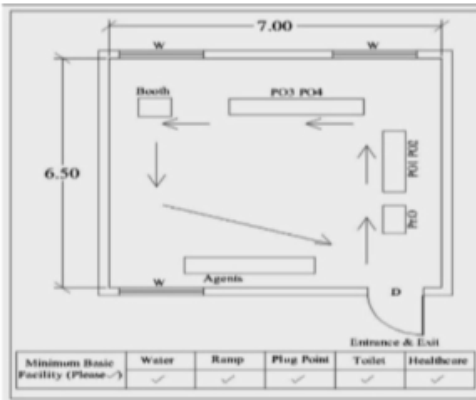

Google Map View

Polling Station Building Front View

Polling Station Front View

Elevation

Elevation

Cad View

Key MAP View

1 பெயர் : நாச்சம்மாள் கணவர் பெயர் : ராமசாமி வீட்டு எண் : 1 வயது : 91 பாலினம் : பெண் Photo is available	WDZ2033546	2 பெயர் : கிருஷ்ணவேணி கணவர் பெயர் : சாமிநாதன் வீட்டு எண் : 1 வயது : 64 பாலினம் : பெண் Photo is available	GDR6047120	3 பெயர் : அருள்ராஜ் தந்தை பெயர் : பிரான்சிஸ் வீட்டு எண் : 1 வயது : 57 பாலினம் : ஆண் Photo is available	WDZ2459238
4 பெயர் : சண்முகம் தந்தை பெயர் : சுப்ரமணி வீட்டு எண் : 1 வயது : 45 பாலினம் : ஆண் Photo is available	WDZ0933812	5 பெயர் : கோகுலகிருஷ்ணன் தந்தை பெயர் : சாமிநாதன் வீட்டு எண் : 1 வயது : 44 பாலினம் : ஆண் Photo is available	GDR6043814	6 பெயர் : செல்வபிரகாஷ் தந்தை பெயர் : சுவாமிநாதன் வீட்டு எண் : 1 வயது : 41 பாலினம் : ஆண் Photo is available	GDR6043822
7 பெயர் : சுதாமா தந்தை பெயர் : ரங்கசாமி வீட்டு எண் : 1 வயது : 41 பாலினம் : பெண் Photo is available	WDZ1181809	8 பெயர் : யாஸ்மின் கணவர் பெயர் : அஹமதீன் வீட்டு எண் : 1 வயது : 40 பாலினம் : பெண் Photo is available	WDZ2374502	9 பெயர் : கீதாமணி தந்தை பெயர் : கருப்புசாமி வீட்டு எண் : 1 வயது : 38 பாலினம் : பெண் Photo is available	MPR7310360
10 பெயர் : கேசவன் கனேசன் தந்தை பெயர் : கனேசன் வீட்டு எண் : 1 வயது : 35 பாலினம் : ஆண் Photo is available	WDZ1714856	11 பெயர் : மணிகண்டன் தந்தை பெயர் : பூவலிங்கம் வீட்டு எண் : 1 வயது : 32 பாலினம் : ஆண் Photo is available	WDZ0934083	12 பெயர் : நேசமணி தந்தை பெயர் : சின்னத்துரை வீட்டு எண் : 1A வயது : 35 பாலினம் : ஆண் Photo is available	WDZ1446558
13 பெயர் : யாழினி தந்தை பெயர் : வெங்கடேஷ் வீட்டு எண் : 1ஏ வயது : 26 பாலினம் : பெண் Photo is available	WDZ2350106	14 பெயர் : வெங்கடேஷ்பாபு தந்தை பெயர் : சின்னச்சாமி வீட்டு எண் : 2 வயது : 52 பாலினம் : ஆண் Photo is available	WDZ2033561	15 பெயர் : மகேஸ்வரி கணவர் பெயர் : வெங்கடேஷ்பாபு வீட்டு எண் : 2 வயது : 48 பாலினம் : பெண் Photo is available	GDR2681682
16 பெயர் : ராஜா கிருஷ்ணமூர்த்தி தந்தை பெயர் : கிருஷ்ணமூர்த்தி வீட்டு எண் : 2 வயது : 46 பாலினம் : ஆண் Photo is available	WDZ1714765	17 பெயர் : உமாமகேஸ்வரி தந்தை பெயர் : சின்னசாமி வீட்டு எண் : 2 வயது : 45 பாலினம் : பெண் Photo is available	GDR2503282	18 பெயர் : ரேவதி ராஜா கணவர் பெயர் : ராஜா வீட்டு எண் : 2 வயது : 38 பாலினம் : பெண் Photo is available	WDZ1714781
19 பெயர் : அஜீத் குமார் தந்தை பெயர் : செல்வம் வீட்டு எண் : 2 வயது : 24 பாலினம் : ஆண் Photo is available	WDZ2350270	20 பெயர் : ஹர்ஷினி தந்தை பெயர் : பிரபு வீட்டு எண் : 2/207 வயது : 21 பாலினம் : பெண் Photo is available	WDZ2708949	21 பெயர் : அருண் குமார் தந்தை பெயர் : சம்பத் குமார் வீட்டு எண் : 2/ஏ வயது : 26 பாலினம் : ஆண் Photo is available	WDZ2010023
22 பெயர் : ஸ்னேகா தந்தை பெயர் : சம்பத் குமார் வீட்டு எண் : 2/ஏ வயது : 23 பாலினம் : பெண் Photo is available	WDZ2459204	23 பெயர் : கந்தவேல் தந்தை பெயர் : குருசாமி வீட்டு எண் : 3 வயது : 55 பாலினம் : ஆண் Photo is available	WDZ1446806	24 பெயர் : லக்ஷ்மி கணவர் பெயர் : ரமேஷ் வீட்டு எண் : 3 வயது : 53 பாலினம் : பெண் Photo is available	WDZ0035360
25 பெயர் : முத்துமணி கணவர் பெயர் : கந்தவேல் வீட்டு எண் : 3 வயது : 49 பாலினம் : பெண் Photo is available	WDZ1446814	26 பெயர் : யசோதா தேவி கணவர் பெயர் : கண்ணன் வீட்டு எண் : 3 வயது : 48 பாலினம் : பெண் Photo is available	WDZ1446822	27 பெயர் : ராதிகா கணவர் பெயர் : சசிக்குமார் வீட்டு எண் : 3 வயது : 43 பாலினம் : பெண் Photo is available	WDZ1446921
28 பெயர் : சதீஷ்குமார் தந்தை பெயர் : மாரியப்பன் வீட்டு எண் : 3-1 வயது : 44 பாலினம் : ஆண் Photo is available	WDZ1165208	29 பெயர் : சரண்யா கணவர் பெயர் : சதீஷ்குமார் வீட்டு எண் : 3-1 வயது : 34 பாலினம் : பெண் Photo is available	WDZ1165216	30 பெயர் : பிரசாந்த் தந்தை பெயர் : கண்ணன் வீட்டு எண் : 3/1 வயது : 22 பாலினம் : ஆண் Photo is available	WDZ2564029