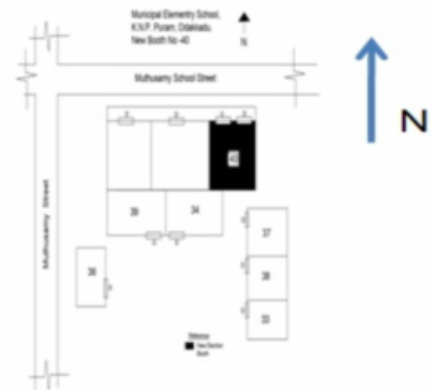

Google Map View

Polling Station Building Front View

Polling Station Front View

Cad View

Key MAP View

1 பெயர் : அண்ணக்கிளி கணவர் பெயர்: நேசமணி வீட்டு எண் : 1A வயது : 43 பாலினம் : பெண் Photo is available	WDZ1446608	2 பெயர் : அனிதா ச தந்தை பெயர்: சண்முகம் வீட்டு எண் : 1ஏ வயது : 19 பாலினம் : பெண் Photo is available	WDZ2783215	3 பெயர் : அப்துல்முனாப் தந்தை பெயர்: மொஹமத் ஷா வீட்டு எண் : 2 வயது : 78 பாலினம் : ஆண் Photo is available	WDZ0475129
4 பெயர் : செந்தில்குமார் தந்தை பெயர்: பொன்னுசாமி வீட்டு எண் : 2 வயது : 55 பாலினம் : ஆண் Photo is available	WDZ0473918	5 பெயர் : ராமன் தந்தை பெயர்: அர்ஜுணன் வீட்டு எண் : 2 வயது : 48 பாலினம் : ஆண் Photo is available	WDZ0278408	6 பெயர் : சபிர்பாஷா தந்தை பெயர்: அப்துல்முனாப் வீட்டு எண் : 2 வயது : 46 பாலினம் : ஆண் Photo is available	WDZ0475186
7 பெயர் : மகேஷ்வரி கணவர் பெயர்: சம்பக்குமார் வீட்டு எண் : 2 வயது : 46 பாலினம் : பெண் Photo is available	WDZ0473884	8 பெயர் : சஹனாஸ் தந்தை பெயர்: முகமதி இப்ராஹிம் வீட்டு எண் : 2 வயது : 39 பாலினம் : பெண் Photo is available	WDZ0475152	9 பெயர் : விஜயா கணவர் பெயர்: பாலகிருஷ்ணன் வீட்டு எண் : 2 (1) வயது : 66 பாலினம் : பெண் Photo is available	WDZ2548568
10 பெயர் : ஹரிதா தந்தை பெயர்: ரங்கசாமி வீட்டு எண் : 3 வயது : 35 பாலினம் : பெண் Photo is available	WDZ1289826	11 பெயர் : சாந்தி கணவர் பெயர்: ராஜேந்திரன் வீட்டு எண் : 4 வயது : 60 பாலினம் : பெண் Photo is available	GDR2053171	12 பெயர் : ஞானசேகரன் தந்தை பெயர்: பொன்னுசாமி வீட்டு எண் : 4 வயது : 60 பாலினம் : ஆண் Photo is available	GDR6047476
13 பெயர் : பானுமதி கணவர் பெயர்: ஞானசேகரன் வீட்டு எண் : 4 வயது : 54 பாலினம் : பெண் Photo is available	GDR6047245	14 பெயர் : ஜமுனாராணி கணவர் பெயர்: மகேந்திரன் வீட்டு எண் : 4 வயது : 50 பாலினம் : பெண் Photo is available	WDZ0475756	15 பெயர் : பிரபு தந்தை பெயர்: சுப்ரமணியம் வீட்டு எண் : 4 வயது : 33 பாலினம் : ஆண் Photo is available	WDZ0824284
16 பெயர் : அழகிரிசாமி தந்தை பெயர்: ராமசாமிகவுண்டர் வீட்டு எண் : 4-1 வயது : 76 பாலினம் : ஆண் Photo is available	WDZ2033983	17 பெயர் : மீனாட்சி கணவர் பெயர்: அழகிரிசாமி வீட்டு எண் : 4-1 வயது : 65 பாலினம் : பெண் Photo is available	WDZ2033991	18 பெயர் : ஹரி பராஸாத் ர் தந்தை பெயர்: ரகுநாதன் வீட்டு எண் : 4-25 வயது : 31 பாலினம் : ஆண் Photo is available	WDZ1165596
19 பெயர் : ஈஸ்வரன் தந்தை பெயர்: மாரப்பன் வீட்டு எண் : 5 வயது : 69 பாலினம் : ஆண் Photo is available	WDZ0473587	20 பெயர் : ஜோசப் தந்தை பெயர்: மூக்கையா வீட்டு எண் : 5 வயது : 66 பாலினம் : ஆண் Photo is available	WDZ0474916	21 பெயர் : வசந்தி கணவர் பெயர்: ஈஸ்வரன் வீட்டு எண் : 5 வயது : 64 பாலினம் : பெண் Photo is available	WDZ0474908
22 பெயர் : ஈஸ்வரன் தந்தை பெயர்: சுபாபிரமணி வீட்டு எண் : 5 வயது : 52 பாலினம் : ஆண் Photo is available	GDR3485653	23 பெயர் : இளங்கோ தந்தை பெயர்: முருகன் வீட்டு எண் : 5-7/4-5 வயது : 30 பாலினம் : ஆண் Photo is available	XRE0857276	24 பெயர் : யாஸ்மின் கணவர் பெயர்: இளங்கோ வீட்டு எண் : 5-7/4-5 வயது : 25 பாலினம் : பெண் Photo is available	XRE2089613
25 பெயர் : வி சஞ்ஜெய் விக்னெஷ் தந்தை பெயர்: சா ப வடிவேல் வீட்டு எண் : 5ஏ வயது : 20 பாலினம் : ஆண் Photo is available	WDZ2790665	26 பெயர் : வேல்மணி கணவர் பெயர்: ஈஸ்வரன் வீட்டு எண் : 5-A வயது : 46 பாலினம் : பெண் Photo is available	WDZ0331462	27 பெயர் : அடைக்கம்மை கணவர் பெயர்: ஆண்டியப்பன் வீட்டு எண் : 6 வயது : 64 பாலினம் : பெண் Photo is available	WDZ2034023
28 பெயர் : ஈஸ்வரி.கி இதரர் பெயர்: சதீஸ் குமார்.கி வீட்டு எண் : 6 வயது : 60 பாலினம் : பெண் Photo is available	WDZ1962760	29 பெயர் : குமரப்பன் தந்தை பெயர்: ஆண்டியப்பன் வீட்டு எண் : 6 வயது : 45 பாலினம் : ஆண் Photo is available	GDR2641421	30 பெயர் : பழனியப்பன் தந்தை பெயர்: ஆண்டியப்பன் வீட்டு எண் : 6/39 வயது : 43 பாலினம் : ஆண் Photo is available	GDR6045272