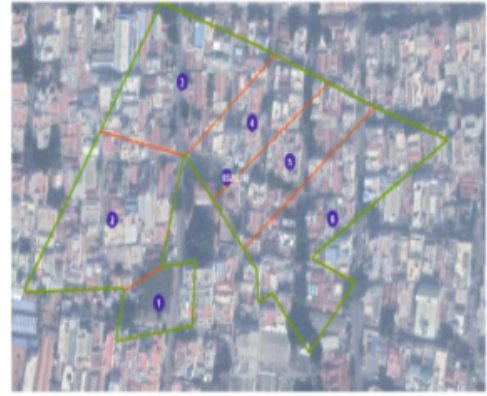

Google Map View