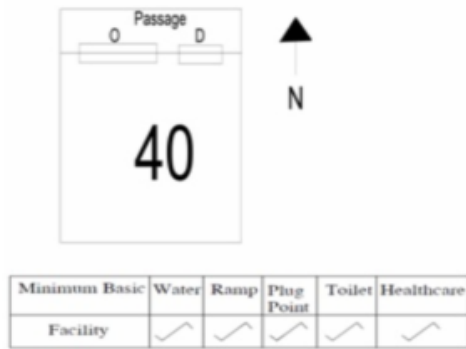

Google Map View

Polling Station Building Front View

Polling Station Front View

Cad View

Key MAP View

1 பெயர் : அண்ணக்கிளி கணவர் பெயர்: நேசமணி வீட்டு எண் : 1A வயது : 43 பாலினம் : பெண் Photo is available	WDZ1446608	2 பெயர் : அனிதா ச தந்தை பெயர்: சண்முகம் வீட்டு எண் : 1ஏ வயது : 19 பாலினம் : பெண் Photo is available	WDZ2783215	3 பெயர் : அப்துல்முனாப் தந்தை பெயர்: மொஹமத் ஷா வீட்டு எண் : 2 வயது : 78 பாலினம் : ஆண் Photo is available	WDZ0475129
4 பெயர் : செந்தில்குமார் தந்தை பெயர்: பொன்னுசாமி வீட்டு எண் : 2 வயது : 55 பாலினம் : ஆண் Photo is available	WDZ0473918	5 பெயர் : ராமன் தந்தை பெயர்: அர்ஜுணன் வீட்டு எண் : 2 வயது : 48 பாலினம் : ஆண் Photo is available	WDZ0278408	6 பெயர் : சபிர்பாஷா தந்தை பெயர்: அப்துல்முனாப் வீட்டு எண் : 2 வயது : 46 பாலினம் : ஆண் Photo is available	WDZ0475186
7 பெயர் : மகேஷ்வரி கணவர் பெயர்: சம்பக்குமார் வீட்டு எண் : 2 வயது : 46 பாலினம் : பெண் Photo is available	WDZ0473884	8 பெயர் : சஹனாஸ் தந்தை பெயர்: முகமதி இப்ராஹிம் வீட்டு எண் : 2 வயது : 39 பாலினம் : பெண் Photo is available	WDZ0475152	9 பெயர் : விஜயா கணவர் பெயர்: பாலகிருஷ்ணன் வீட்டு எண் : 2 (1) வயது : 66 பாலினம் : பெண் Photo is available	WDZ2548568
10 பெயர் : ஹரிதா தந்தை பெயர்: ரங்கசாமி வீட்டு எண் : 3 வயது : 35 பாலினம் : பெண் Photo is available	WDZ1289826	11 பெயர் : சாந்தி கணவர் பெயர்: ராஜேந்திரன் வீட்டு எண் : 4 வயது : 60 பாலினம் : பெண் Photo is available	GDR2053171	12 பெயர் : ஞானசேகரன் தந்தை பெயர்: பொன்னுசாமி வீட்டு எண் : 4 வயது : 60 பாலினம் : ஆண் Photo is available	GDR6047476
13 பெயர் : பானுமதி கணவர் பெயர்: ஞானசேகரன் வீட்டு எண் : 4 வயது : 54 பாலினம் : பெண் Photo is available	GDR6047245	14 பெயர் : ஜமுனாராணி கணவர் பெயர்: மகேந்திரன் வீட்டு எண் : 4 வயது : 50 பாலினம் : பெண் Photo is available	WDZ0475756	15 பெயர் : பிரபு தந்தை பெயர்: சுப்ரமணியம் வீட்டு எண் : 4 வயது : 33 பாலினம் : ஆண் Photo is available	WDZ0824284
16 பெயர் : அழகிரிசாமி தந்தை பெயர்: ராமசாமிகவுண்டர் வீட்டு எண் : 4-1 வயது : 76 பாலினம் : ஆண் Photo is available	WDZ2033983	17 பெயர் : மீனாட்சி கணவர் பெயர்: அழகிரிசாமி வீட்டு எண் : 4-1 வயது : 65 பாலினம் : பெண் Photo is available	WDZ2033991	18 பெயர் : ஹரி பராஸாத் ர் தந்தை பெயர்: ரகுநாதன் வீட்டு எண் : 4-25 வயது : 31 பாலினம் : ஆண் Photo is available	WDZ1165596
19 பெயர் : ஈஸ்வரன் தந்தை பெயர்: மாரப்பன் வீட்டு எண் : 5 வயது : 69 பாலினம் : ஆண் Photo is available	WDZ0473587	20 பெயர் : ஜோசப் தந்தை பெயர்: மூக்கையா வீட்டு எண் : 5 வயது : 66 பாலினம் : ஆண் Photo is available	WDZ0474916	21 பெயர் : வசந்தி கணவர் பெயர்: ஈஸ்வரன் வீட்டு எண் : 5 வயது : 64 பாலினம் : பெண் Photo is available	WDZ0474908
22 பெயர் : ஈஸ்வரன் தந்தை பெயர்: சுபாபிரமணி வீட்டு எண் : 5 வயது : 52 பாலினம் : ஆண் Photo is available	GDR3485653	23 பெயர் : இளங்கோ தந்தை பெயர்: முருகன் வீட்டு எண் : 5-7/4-5 வயது : 30 பாலினம் : ஆண் Photo is available	XRE0857276	24 பெயர் : யாஸ்மின் கணவர் பெயர்: இளங்கோ வீட்டு எண் : 5-7/4-5 வயது : 25 பாலினம் : பெண் Photo is available	XRE2089613
25 பெயர் : வி சஞ்ஜெய் விக்னெஷ் தந்தை பெயர்: சா ப வடிவேல் வீட்டு எண் : 5ஏ வயது : 20 பாலினம் : ஆண் Photo is available	WDZ2790665	26 பெயர் : வேல்மணி கணவர் பெயர்: ஈஸ்வரன் வீட்டு எண் : 5-A வயது : 46 பாலினம் : பெண் Photo is available	WDZ0331462	27 பெயர் : அடைக்கம்மை கணவர் பெயர்: ஆண்டியப்பன் வீட்டு எண் : 6 வயது : 64 பாலினம் : பெண் Photo is available	WDZ2034023
28 பெயர் : ஈஸ்வரி.கி இதரர் பெயர்: சதீஸ் குமார்.கி வீட்டு எண் : 6 வயது : 60 பாலினம் : பெண் Photo is available	WDZ1962760	29 பெயர் : குமரப்பன் தந்தை பெயர்: ஆண்டியப்பன் வீட்டு எண் : 6 வயது : 45 பாலினம் : ஆண் Photo is available	GDR2641421	30 பெயர் : பழனியப்பன் தந்தை பெயர்: ஆண்டியப்பன் வீட்டு எண் : 6/39 வயது : 43 பாலினம் : ஆண் Photo is available	GDR6045272