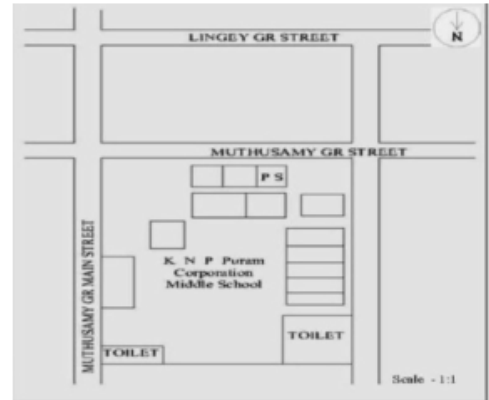

Google Map View

Polling Station Building Front View

Polling Station Front View

Cad View

Key MAP View

1 பெயர் : பவித்ரா பி தந்தை பெயர் : சரவணன் வீட்டு எண் : 1 வயது : 29 பாலினம் : பெண் Photo is available	WDZ1770429	2 பெயர் : நாகலட்சுமி கணவர் பெயர் : கண்ணன் வீட்டு எண் : 1-13 வயது : 34 பாலினம் : பெண் Photo is available	WDZ1290485	# 3 பெயர் : நீதா காந்தி கணவர் பெயர் : முகேஷ் காந்தி வீட்டு எண் : 7/7,சித்தியூமி,பாளையக்காடு, வயது : 60 பாலினம் : பெண் Photo is available	WDZ1447069
4 பெயர் : ரஜினிகாந்த் தந்தை பெயர் : சுந்திரமூர்த்தி வீட்டு எண் : 2-7B வயது : 44 பாலினம் : ஆண் Photo is available	WDZ1166156	5 பெயர் : முருகவேணி கணவர் பெயர் : ரஜினி காந்த் வீட்டு எண் : 2-7B வயது : 42 பாலினம் : பெண் Photo is available	WDZ1166164	6 பெயர் : சோமசுந்தரம் தந்தை பெயர் : பெரியசாமி வீட்டு எண் : 3 வயது : 74 பாலினம் : ஆண் Photo is available	WDZ0009423
7 பெயர் : கிருத்திகா தந்தை பெயர் : கோபால்ராஜ் வீட்டு எண் : 3 வயது : 33 பாலினம் : பெண் Photo is available	WDZ0903666	8 பெயர் : நிர்மலா கணவர் பெயர் : வேலுச்சாமி வீட்டு எண் : 4 வயது : 59 பாலினம் : பெண் Photo is available	WDZ0430041	9 பெயர் : முருக கண்ணன் தந்தை பெயர் : வேலுசாமி வீட்டு எண் : 4 வயது : 36 பாலினம் : ஆண் Photo is available	WDZ0813816
10 பெயர் : தீபன் தந்தை பெயர் : வேலுசாமி வீட்டு எண் : 4 வயது : 34 பாலினம் : ஆண் Photo is available	WDZ0813808	11 பெயர் : வேலுச்சாமி தந்தை பெயர் : ரங்கசாமிகவுண்டர் வீட்டு எண் : 4-1 வயது : 64 பாலினம் : ஆண் Photo is available	WDZ0430058	12 பெயர் : ரிஷிதேவ் தந்தை பெயர் : சுப்ரமணியம் வீட்டு எண் : 5 வயது : 28 பாலினம் : ஆண் Photo is available	WDZ2448314
13 பெயர் : செல்வம் தந்தை பெயர் : ராஜன் வீட்டு எண் : 6 வயது : 49 பாலினம் : ஆண் Photo is available	WDZ0007922	14 பெயர் : ரமேஷ் தந்தை பெயர் : ராஜன் வீட்டு எண் : 6 வயது : 43 பாலினம் : ஆண் Photo is available	WDZ0007351	15 பெயர் : சுமதி கணவர் பெயர் : செல்வம் வீட்டு எண் : 6 வயது : 42 பாலினம் : பெண் Photo is available	WDZ0007369
16 பெயர் : நீதீஷ் தந்தை பெயர் : செல்வன் வீட்டு எண் : 6 வயது : 22 பாலினம் : ஆண் Photo is available	WDZ2526382	17 பெயர் : சூர்ய பிரபு தந்தை பெயர் : வெங்கடேசன் வீட்டு எண் : 6/34 வயது : 23 பாலினம் : ஆண் Photo is available	WDZ2515039	18 பெயர் : குருசாமி தந்தை பெயர் : பிச்சை வீட்டு எண் : 7 வயது : 43 பாலினம் : ஆண் Photo is available	WDZ1165893
19 பெயர் : சுகுணா கணவர் பெயர் : குருசாமி வீட்டு எண் : 7 வயது : 41 பாலினம் : பெண் Photo is available	WDZ1165885	20 பெயர் : சுப்ரமணியம் தந்தை பெயர் : பேச்சிமுத்து வீட்டு எண் : 7/113ஏ வயது : 47 பாலினம் : ஆண் Photo is available	WDZ2734556	21 பெயர் : கிருஷ்ணவேணி கணவர் பெயர் : சுப்ரமணியம் வீட்டு எண் : 7/113ஏ வயது : 38 பாலினம் : பெண் Photo is available	WDZ2734606
22 பெயர் : கலைமணி தந்தை பெயர் : சுப்ரமணியம் வீட்டு எண் : 7/113ஏ வயது : 23 பாலினம் : ஆண் Photo is available	WDZ2734671	23 பெயர் : சுப்ரமணி தந்தை பெயர் : கருப்பையா வீட்டு எண் : 8 வயது : 55 பாலினம் : ஆண் Photo is available	WDZ0766709	24 பெயர் : பிச்சையம்மாள் கணவர் பெயர் : சுப்ரமணி வீட்டு எண் : 8 வயது : 45 பாலினம் : பெண் Photo is available	WDZ0766717
25 பெயர் : நந்திதா தந்தை பெயர் : சிவ குமார் வீட்டு எண் : 8 வயது : 22 பாலினம் : பெண் Photo is available	WDZ2526374	26 பெயர் : அனிக்ஷா தந்தை பெயர் : நீராஜ் வீட்டு எண் : 9A வயது : 39 பாலினம் : பெண் Photo is available	WDZ1290287	27 பெயர் : லட்சுமி ப்ரீதி தாயின் பெயர் : உஷா வீட்டு எண் : 10 வயது : 39 பாலினம் : பெண் Photo is available	WDZ0449439
28 பெயர் : திவ்யா தர்ஷினி தந்தை பெயர் : வெங்கடாசலம் வீட்டு எண் : 11 வயது : 23 பாலினம் : பெண் Photo is available	WDZ2374833	29 பெயர் : ரெங்கநாதன் தந்தை பெயர் : வீரப்பன் வீட்டு எண் : 11/11ஏ வயது : 48 பாலினம் : ஆண் Photo is available	WDZ0459404	30 பெயர் : ரேணுகாதேவி கணவர் பெயர் : ரெங்கநாதன் வீட்டு எண் : 11/11ஏ வயது : 45 பாலினம் : பெண் Photo is available	WDZ0660670