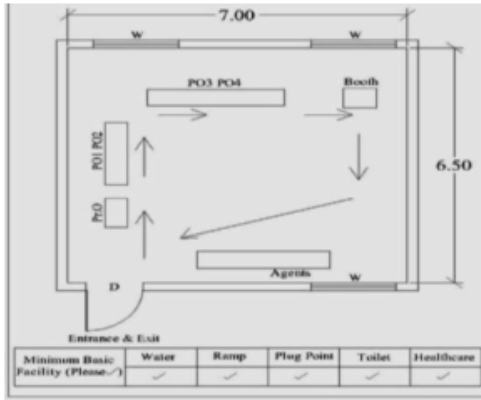

Google Map View

Polling Station Building Front View

Polling Station Front View

Cad View

Key MAP View

1 பெயர் : பவித்ரா பி தந்தை பெயர் : சரவணன் வீட்டு எண் : 1 வயது : 29 பாலினம் : பெண் Photo is available	WDZ1770429	2 பெயர் : நாகலட்சுமி கணவர் பெயர் : கண்ணன் வீட்டு எண் : 1-13 வயது : 34 பாலினம் : பெண் Photo is available	WDZ1290485	# 3 பெயர் : நீதா காந்தி கணவர் பெயர் : முகேஷ் காந்தி வீட்டு எண் : 7/7,சித்தியூமி,பாளையக்காடு, வயது : 60 பாலினம் : பெண் Photo is available	WDZ1447069
4 பெயர் : ரஜினிகாந்த் தந்தை பெயர் : சுந்திரமூர்த்தி வீட்டு எண் : 2-7B வயது : 44 பாலினம் : ஆண் Photo is available	WDZ1166156	5 பெயர் : முருகவேணி கணவர் பெயர் : ரஜினி காந்த் வீட்டு எண் : 2-7B வயது : 42 பாலினம் : பெண் Photo is available	WDZ1166164	6 பெயர் : சோமசுந்தரம் தந்தை பெயர் : பெரியசாமி வீட்டு எண் : 3 வயது : 74 பாலினம் : ஆண் Photo is available	WDZ0009423
7 பெயர் : கிருத்திகா தந்தை பெயர் : கோபால்ராஜ் வீட்டு எண் : 3 வயது : 33 பாலினம் : பெண் Photo is available	WDZ0903666	8 பெயர் : நிர்மலா கணவர் பெயர் : வேலுச்சாமி வீட்டு எண் : 4 வயது : 59 பாலினம் : பெண் Photo is available	WDZ0430041	9 பெயர் : முருக கண்ணன் தந்தை பெயர் : வேலுசாமி வீட்டு எண் : 4 வயது : 36 பாலினம் : ஆண் Photo is available	WDZ0813816
10 பெயர் : தீபன் தந்தை பெயர் : வேலுசாமி வீட்டு எண் : 4 வயது : 34 பாலினம் : ஆண் Photo is available	WDZ0813808	11 பெயர் : வேலுச்சாமி தந்தை பெயர் : ரங்கசாமிகவுண்டர் வீட்டு எண் : 4-1 வயது : 64 பாலினம் : ஆண் Photo is available	WDZ0430058	12 பெயர் : ரிஷிதேவ் தந்தை பெயர் : சுப்ரமணியம் வீட்டு எண் : 5 வயது : 28 பாலினம் : ஆண் Photo is available	WDZ2448314
13 பெயர் : செல்வம் தந்தை பெயர் : ராஜன் வீட்டு எண் : 6 வயது : 49 பாலினம் : ஆண் Photo is available	WDZ0007922	14 பெயர் : ரமேஷ் தந்தை பெயர் : ராஜன் வீட்டு எண் : 6 வயது : 43 பாலினம் : ஆண் Photo is available	WDZ0007351	15 பெயர் : சுமதி கணவர் பெயர் : செல்வம் வீட்டு எண் : 6 வயது : 42 பாலினம் : பெண் Photo is available	WDZ0007369
16 பெயர் : நீதீஷ் தந்தை பெயர் : செல்வன் வீட்டு எண் : 6 வயது : 22 பாலினம் : ஆண் Photo is available	WDZ2526382	17 பெயர் : சூர்ய பிரபு தந்தை பெயர் : வெங்கடேசன் வீட்டு எண் : 6/34 வயது : 23 பாலினம் : ஆண் Photo is available	WDZ2515039	18 பெயர் : குருசாமி தந்தை பெயர் : பிச்சை வீட்டு எண் : 7 வயது : 43 பாலினம் : ஆண் Photo is available	WDZ1165893
19 பெயர் : சுகுணா கணவர் பெயர் : குருசாமி வீட்டு எண் : 7 வயது : 41 பாலினம் : பெண் Photo is available	WDZ1165885	20 பெயர் : சுப்ரமணியம் தந்தை பெயர் : பேச்சிமுத்து வீட்டு எண் : 7/113ஏ வயது : 47 பாலினம் : ஆண் Photo is available	WDZ2734556	21 பெயர் : கிருஷ்ணவேணி கணவர் பெயர் : சுப்ரமணியம் வீட்டு எண் : 7/113ஏ வயது : 38 பாலினம் : பெண் Photo is available	WDZ2734606
22 பெயர் : கலைமணி தந்தை பெயர் : சுப்ரமணியம் வீட்டு எண் : 7/113ஏ வயது : 23 பாலினம் : ஆண் Photo is available	WDZ2734671	23 பெயர் : சுப்ரமணி தந்தை பெயர் : கருப்பையா வீட்டு எண் : 8 வயது : 55 பாலினம் : ஆண் Photo is available	WDZ0766709	24 பெயர் : பிச்சையம்மாள் கணவர் பெயர் : சுப்ரமணி வீட்டு எண் : 8 வயது : 45 பாலினம் : பெண் Photo is available	WDZ0766717
25 பெயர் : நந்திதா தந்தை பெயர் : சிவ குமார் வீட்டு எண் : 8 வயது : 22 பாலினம் : பெண் Photo is available	WDZ2526374	26 பெயர் : அனிக்ஷா தந்தை பெயர் : நீராஜ் வீட்டு எண் : 9A வயது : 39 பாலினம் : பெண் Photo is available	WDZ1290287	27 பெயர் : லட்சுமி ப்ரீதி தாயின் பெயர் : உஷா வீட்டு எண் : 10 வயது : 39 பாலினம் : பெண் Photo is available	WDZ0449439
28 பெயர் : திவ்யா தர்ஷினி தந்தை பெயர் : வெங்கடாசலம் வீட்டு எண் : 11 வயது : 23 பாலினம் : பெண் Photo is available	WDZ2374833	29 பெயர் : ரெங்கநாதன் தந்தை பெயர் : வீரப்பன் வீட்டு எண் : 11/11ஏ வயது : 48 பாலினம் : ஆண் Photo is available	WDZ0459404	30 பெயர் : ரேணுகாதேவி கணவர் பெயர் : ரெங்கநாதன் வீட்டு எண் : 11/11ஏ வயது : 45 பாலினம் : பெண் Photo is available	WDZ0660670