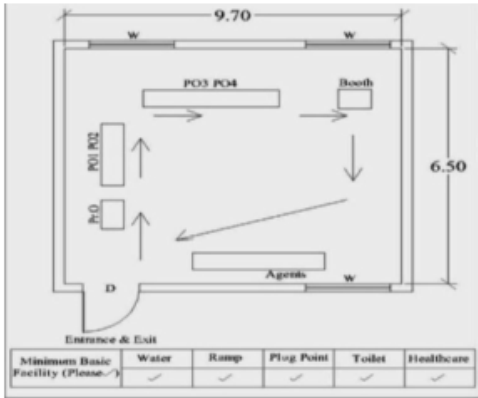

Google Map View

Polling Station Building Front View

Polling Station Front View

Elevation

Elevation

Cad View

Key MAP View

1 பெயர் : சுப்புலட்சுமி கணவர் பெயர்: செல்லமுத்து வீட்டு எண் : 1 வயது : 84 பாலினம் : பெண் Photo is available	WDZ1166495	2 பெயர் : அப்துல் கயூர் தந்தை பெயர்: அப்துல் ரஹ்மான் வீட்டு எண் : 1 வயது : 74 பாலினம் : ஆண் Photo is available	WDZ1291392	3 பெயர் : சுபாஷ் சந்து சோர்டியா தந்தை பெயர்: தன்சுக் தாஸ் சோர்டியா வீட்டு எண் : 1 வயது : 66 பாலினம் : ஆண் Photo is available	WDZ0935627
4 பெயர் : நாகராசன் தாயின் பெயர்: சுப்புலட்சுமி வீட்டு எண் : 1 வயது : 63 பாலினம் : ஆண் Photo is available	WDZ0773333	5 பெயர் : ஈஸ்வரன் தந்தை பெயர்: சென்னியப்பன் வீட்டு எண் : 1 வயது : 62 பாலினம் : ஆண் Photo is available	GDR3125192	6 பெயர் : சஞ்சலதா சோர்டியா கணவர் பெயர்: சுபாஸ் சந்த் சோர்டியா வீட்டு எண் : 1 வயது : 61 பாலினம் : பெண் Photo is available	WDZ0935593
7 பெயர் : தன்பாணி தந்தை பெயர்: நடராஜ் வீட்டு எண் : 1 வயது : 57 பாலினம் : ஆண் Photo is available	WDZ0824805	8 பெயர் : சகுந்தலா கணவர் பெயர்: முருகன் வீட்டு எண் : 1 வயது : 56 பாலினம் : பெண் Photo is available	WDZ1447499	9 பெயர் : தேவேந்தர் குமார் டாக தாயின் பெயர்: மஞ்சுதேவி டாகா வீட்டு எண் : 1 வயது : 45 பாலினம் : ஆண் Photo is available	WDZ2564375
# 10 பெயர் : செந்தில் தந்தை பெயர்: சுருளீராஜன் வீட்டு எண் : 1 வயது : 50 பாலினம் : ஆண் Photo is available	WDZ0367664	# 11 பெயர் : சத்யப் பிரியா கணவர் பெயர்: செந்தில் வீட்டு எண் : 1 வயது : 39 பாலினம் : பெண் Photo is available	WDZ0367672	12 பெயர் : நிது டாக கணவர் பெயர்: தேவேந்தர் குமார் டாக வீட்டு எண் : 1 வயது : 43 பாலினம் : பெண் Photo is available	WDZ2564383
13 பெயர் : உஷாதேவி கணவர் பெயர்: ராமன் வீட்டு எண் : 1 வயது : 42 பாலினம் : பெண் Photo is available	WDZ1640184	14 பெயர் : மோகனப் பிரியா கணவர் பெயர்: பாலச்சந்திரன் வீட்டு எண் : 1 வயது : 37 பாலினம் : பெண் Photo is available	WDZ0935502	15 பெயர் : வித்யா தீஷா தந்தை பெயர்: மதன்பாபு வீட்டு எண் : 1 வயது : 21 பாலினம் : ஆண் Photo is available	WDZ2564391
16 பெயர் : உதயகுமார் தந்தை பெயர்: செல்லமுத்து வீட்டு எண் : 1-206 வயது : 62 பாலினம் : ஆண் Photo is available	WDZ2039618	17 பெயர் : லதா கணவர் பெயர்: உதயகுமார் வீட்டு எண் : 1-206 வயது : 52 பாலினம் : பெண் Photo is available	GDR2047546	18 பெயர் : யுக் டாகா தந்தை பெயர்: தேவேந்தர் குமார் டாகா வீட்டு எண் : 1,லிக கௌண்டர் தெரு வயது : 20 பாலினம் : ஆண் Photo is available	WDZ2646693
19 பெயர் : இளங்கோவன் தந்தை பெயர்: அர்ஜுனன் வீட்டு எண் : 2 வயது : 51 பாலினம் : ஆண் Photo is available	GDR3343555	20 பெயர் : செல்வலட்சுமி கணவர் பெயர்: இளங்கோவன் வீட்டு எண் : 2 வயது : 47 பாலினம் : பெண் Photo is available	GDR3345006	21 பெயர் : பவித்ரா முகி தந்தை பெயர்: வீரேஸ்வரன் வீட்டு எண் : 2 வயது : 25 பாலினம் : பெண் Photo is available	WDZ2322915
22 பெயர் : தீபக் குமார் சால்லா சரஞ்சீத் சால்லா தந்தை பெயர்: சரணஜீத் சால்லா வீட்டு எண் : 2-5 வயது : 50 பாலினம் : ஆண் Photo is available	WDZ0367680	23 பெயர் : தீபாலீசாவ்லா கணவர் பெயர்: தீபக்கால்லா வீட்டு எண் : 2-5 வயது : 45 பாலினம் : பெண் Photo is available	WDZ0367698	24 பெயர் : ராஜேந்திரன் தந்தை பெயர்: ஆறுமுகம் வீட்டு எண் : 2-8 வயது : 87 பாலினம் : ஆண் Photo is available	WDZ1640358
25 பெயர் : திலகவதி சுரேஸ் கணவர் பெயர்: சுரேஸ் வீட்டு எண் : 2A வயது : 42 பாலினம் : பெண் Photo is available	WDZ1715416	26 பெயர் : பாஸ்கரன் தந்தை பெயர்: பாபு வீட்டு எண் : 3 வயது : 61 பாலினம் : ஆண் Photo is available	GDR3124351	27 பெயர் : சித்ரா கணவர் பெயர்: பாஸ்கரன் வீட்டு எண் : 3 வயது : 55 பாலினம் : பெண் Photo is available	GDR3124393
28 பெயர் : செல்வம் தந்தை பெயர்: கந்தசாமி வீட்டு எண் : 3 வயது : 48 பாலினம் : ஆண் Photo is available	WDZ0935940	29 பெயர் : முகமது இத்ரிஸ் தந்தை பெயர்: முகமது ஆஸாம் வீட்டு எண் : 3 வயது : 35 பாலினம் : ஆண் Photo is available	WDZ1291012	30 பெயர் : சையது காலிதா தந்தை பெயர்: முகமது இப்ராஹீம் வீட்டு எண் : 3 வயது : 34 பாலினம் : பெண் Photo is available	WDZ1447523