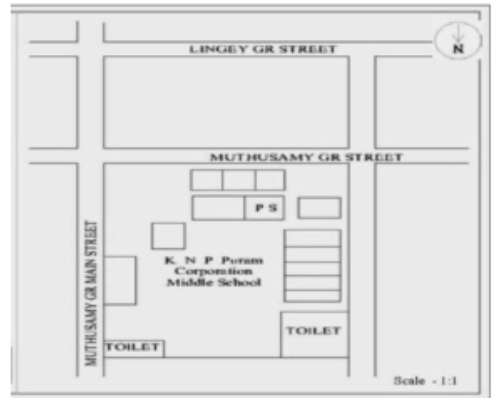

Google Map View

Polling Station Building Front View

Polling Station Front View

Elevation

Elevation

Cad View

Key MAP View

1 பெயர் : சுப்புலட்சுமி கணவர் பெயர்: செல்லமுத்து வீட்டு எண் : 1 வயது : 84 பாலினம் : பெண் Photo is available	WDZ1166495	2 பெயர் : அப்துல் கயூர் தந்தை பெயர்: அப்துல் ரஹ்மான் வீட்டு எண் : 1 வயது : 74 பாலினம் : ஆண் Photo is available	WDZ1291392	3 பெயர் : சுபாஷ் சந்து சோர்டியா தந்தை பெயர்: தன்சுக் தாஸ் சோர்டியா வீட்டு எண் : 1 வயது : 66 பாலினம் : ஆண் Photo is available	WDZ0935627
4 பெயர் : நாகராசன் தாயின் பெயர்: சுப்புலட்சுமி வீட்டு எண் : 1 வயது : 63 பாலினம் : ஆண் Photo is available	WDZ0773333	5 பெயர் : ஈஸ்வரன் தந்தை பெயர்: சென்னியப்பன் வீட்டு எண் : 1 வயது : 62 பாலினம் : ஆண் Photo is available	GDR3125192	6 பெயர் : சஞ்சலதா சோர்டியா கணவர் பெயர்: சுபாஸ் சந்த் சோர்டியா வீட்டு எண் : 1 வயது : 61 பாலினம் : பெண் Photo is available	WDZ0935593
7 பெயர் : தன்பாணி தந்தை பெயர்: நடராஜ் வீட்டு எண் : 1 வயது : 57 பாலினம் : ஆண் Photo is available	WDZ0824805	8 பெயர் : சகுந்தலா கணவர் பெயர்: முருகன் வீட்டு எண் : 1 வயது : 56 பாலினம் : பெண் Photo is available	WDZ1447499	9 பெயர் : தேவேந்தர் குமார் டாக தாயின் பெயர்: மஞ்சுதேவி டாகா வீட்டு எண் : 1 வயது : 45 பாலினம் : ஆண் Photo is available	WDZ2564375
# 10 பெயர் : செந்தில் தந்தை பெயர்: சுருளீராஜன் வீட்டு எண் : 1 வயது : 50 பாலினம் : ஆண் Photo is available	WDZ0367664	# 11 பெயர் : சத்யப் பிரியா கணவர் பெயர்: செந்தில் வீட்டு எண் : 1 வயது : 39 பாலினம் : பெண் Photo is available	WDZ0367672	12 பெயர் : நிது டாக கணவர் பெயர்: தேவேந்தர் குமார் டாக வீட்டு எண் : 1 வயது : 43 பாலினம் : பெண் Photo is available	WDZ2564383
13 பெயர் : உஷாதேவி கணவர் பெயர்: ராமன் வீட்டு எண் : 1 வயது : 42 பாலினம் : பெண் Photo is available	WDZ1640184	14 பெயர் : மோகனப் பிரியா கணவர் பெயர்: பாலச்சந்திரன் வீட்டு எண் : 1 வயது : 37 பாலினம் : பெண் Photo is available	WDZ0935502	15 பெயர் : வித்யா தீஷா தந்தை பெயர்: மதன்பாபு வீட்டு எண் : 1 வயது : 21 பாலினம் : ஆண் Photo is available	WDZ2564391
16 பெயர் : உதயகுமார் தந்தை பெயர்: செல்லமுத்து வீட்டு எண் : 1-206 வயது : 62 பாலினம் : ஆண் Photo is available	WDZ2039618	17 பெயர் : லதா கணவர் பெயர்: உதயகுமார் வீட்டு எண் : 1-206 வயது : 52 பாலினம் : பெண் Photo is available	GDR2047546	18 பெயர் : யுக் டாகா தந்தை பெயர்: தேவேந்தர் குமார் டாகா வீட்டு எண் : 1,லிக கௌண்டர் தெரு வயது : 20 பாலினம் : ஆண் Photo is available	WDZ2646693
19 பெயர் : இளங்கோவன் தந்தை பெயர்: அர்ஜுனன் வீட்டு எண் : 2 வயது : 51 பாலினம் : ஆண் Photo is available	GDR3343555	20 பெயர் : செல்வலட்சுமி கணவர் பெயர்: இளங்கோவன் வீட்டு எண் : 2 வயது : 47 பாலினம் : பெண் Photo is available	GDR3345006	21 பெயர் : பவித்ரா முகி தந்தை பெயர்: வீரேஸ்வரன் வீட்டு எண் : 2 வயது : 25 பாலினம் : பெண் Photo is available	WDZ2322915
22 பெயர் : தீபக் குமார் சால்லா சரஞ்சீத் சால்லா தந்தை பெயர்: சரணஜீத் சால்லா வீட்டு எண் : 2-5 வயது : 50 பாலினம் : ஆண் Photo is available	WDZ0367680	23 பெயர் : தீபாலீசாவ்லா கணவர் பெயர்: தீபக்கால்லா வீட்டு எண் : 2-5 வயது : 45 பாலினம் : பெண் Photo is available	WDZ0367698	24 பெயர் : ராஜேந்திரன் தந்தை பெயர்: ஆறுமுகம் வீட்டு எண் : 2-8 வயது : 87 பாலினம் : ஆண் Photo is available	WDZ1640358
25 பெயர் : திலகவதி சுரேஸ் கணவர் பெயர்: சுரேஸ் வீட்டு எண் : 2A வயது : 42 பாலினம் : பெண் Photo is available	WDZ1715416	26 பெயர் : பாஸ்கரன் தந்தை பெயர்: பாபு வீட்டு எண் : 3 வயது : 61 பாலினம் : ஆண் Photo is available	GDR3124351	27 பெயர் : சித்ரா கணவர் பெயர்: பாஸ்கரன் வீட்டு எண் : 3 வயது : 55 பாலினம் : பெண் Photo is available	GDR3124393
28 பெயர் : செல்வம் தந்தை பெயர்: கந்தசாமி வீட்டு எண் : 3 வயது : 48 பாலினம் : ஆண் Photo is available	WDZ0935940	29 பெயர் : முகமது இத்ரிஸ் தந்தை பெயர்: முகமது ஆஸாம் வீட்டு எண் : 3 வயது : 35 பாலினம் : ஆண் Photo is available	WDZ1291012	30 பெயர் : சையது காலிதா தந்தை பெயர்: முகமது இப்ராஹீம் வீட்டு எண் : 3 வயது : 34 பாலினம் : பெண் Photo is available	WDZ1447523