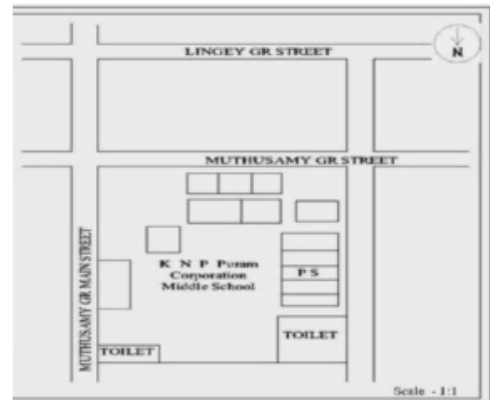

Google Map View

Polling Station Building Front View

Polling Station Front View

Cad View

Key MAP View

1 பெயர் : பழனிசாமி நா மு தந்தை பெயர்: முத்துச்சாமி கவுண்டர் வீட்டு எண் : 1 கோவிந்தராஜலு மெயின் ரோடு வயது : 76 பாலினம் : ஆண்	WDZ2035012 Photo is available	2 பெயர் : மல்லிகா வெ ரா கணவர் பெயர்: பழனிசாமி வீட்டு எண் : 1 கோவிந்தராஜலு மெயின் ரோடு வயது : 61 பாலினம் : பெண்	GDR6076640 Photo is available	3 பெயர் : சரோஜினி ரா தந்தை பெயர்: ராமசாமி வீட்டு எண் : 1 கோவிந்தராஜலு மெயின் ரோடு வயது : 55 பாலினம் : பெண்	WDZ2736726 Photo is available
4 பெயர் : சரவணக்குமார் நா ப தந்தை பெயர்: பழனிசாமி வீட்டு எண் : 1 கோவிந்தராஜலு மெயின் ரோடு வயது : 41 பாலினம் : ஆண்	GDR6076665 Photo is available	5 பெயர் : விசாலாட்சி கணவர் பெயர்: சுப்பிரமணியம் வீட்டு எண் : 4/64 வயது : 81 பாலினம் : பெண்	GDR2049237 Photo is available	6 பெயர் : சிவகுமார் தந்தை பெயர்: சுப்பிரமணியம் வீட்டு எண் : 4/64 வயது : 57 பாலினம் : ஆண்	GDR2049229 Photo is available
7 பெயர் : உமாராணி கணவர் பெயர்: சிவகுமார் வீட்டு எண் : 4/64 வயது : 54 பாலினம் : பெண்	WDZ2035020 Photo is available	8 பெயர் : அப்துல்அஜீஸ் தந்தை பெயர்: அப்துல் ரஹ்மான் வீட்டு எண் : 6 வயது : 60 பாலினம் : ஆண்	WDZ2035038 Photo is available	9 பெயர் : மணிகண்டன் தந்தை பெயர்: ஜெகநாதன் வீட்டு எண் : 7 வயது : 60 பாலினம் : ஆண்	GDR6078299 Photo is available
10 பெயர் : பூந்தேவி கணவர் பெயர்: மணிகண்டன் வீட்டு எண் : 7 வயது : 46 பாலினம் : பெண்	GDR6078281 Photo is available	11 பெயர் : வாணிபூர் தந்தை பெயர்: மணிகண்டன் வீட்டு எண் : 7 வயது : 31 பாலினம் : பெண்	WDZ1168400 Photo is available	12 பெயர் : லோகேஸ்வரன் தந்தை பெயர்: மணிகண்டன் வீட்டு எண் : 7/22 வயது : 26 பாலினம் : ஆண்	WDZ1898493 Photo is available
13 பெயர் : மதுமிதா தந்தை பெயர்: நாராயணசாமி வீட்டு எண் : 10 வயது : 22 பாலினம் : பெண்	WDZ2526630 Photo is available	14 பெயர் : வெங்கடேஷ் தந்தை பெயர்: ராமமூர்த்தி வீட்டு எண் : 11 வயது : 57 பாலினம் : ஆண்	GDR6076566 Photo is available	15 பெயர் : மஞ்சளா கணவர் பெயர்: மாதவாச்சாரி வீட்டு எண் : 11 வயது : 53 பாலினம் : பெண்	GDR6076574 Photo is available
16 பெயர் : சுமதி கணவர் பெயர்: பாபுசீனிவாசன் வீட்டு எண் : 11 வயது : 52 பாலினம் : பெண்	GDR3340031 Photo is available	17 பெயர் : திவ்யா தந்தை பெயர்: சிவனேசன் வீட்டு எண் : 11 வயது : 28 பாலினம் : பெண்	WDZ1716208 Photo is available	18 பெயர் : பா.சினேகா தந்தை பெயர்: எஸ்.பாபு சீனிவாசன் வீட்டு எண் : 11 வயது : 25 பாலினம் : பெண்	WDZ1963610 Photo is available
19 பெயர் : பேபி கணவர் பெயர்: கருப்புசாமி வீட்டு எண் : 12 வயது : 58 பாலினம் : பெண்	WDZ0041699 Photo is available	20 பெயர் : மலர்கொடி தந்தை பெயர்: கருப்புசாமி வீட்டு எண் : 12 வயது : 39 பாலினம் : பெண்	WDZ0041707 Photo is available	21 பெயர் : செண்பகம் தந்தை பெயர்: கருப்புசாமி வீட்டு எண் : 12 வயது : 37 பாலினம் : பெண்	WDZ0041715 Photo is available
22 பெயர் : ஹரிஹரன் தந்தை பெயர்: ஆறுமுகம் வீட்டு எண் : 17 வயது : 36 பாலினம் : ஆண்	WDZ0041723 Photo is available	23 பெயர் : சந்திரசேகரன் தந்தை பெயர்: ராமலிங்கம் வீட்டு எண் : 18 வயது : 69 பாலினம் : ஆண்	GDR2049112 Photo is available	24 பெயர் : தர்மபிரகாஷ் தந்தை பெயர்: சந்திரசேகரன் வீட்டு எண் : 18 வயது : 43 பாலினம் : ஆண்	GDR2679447 Photo is available
25 பெயர் : பாலகிருஷ்ணன் தந்தை பெயர்: சந்திரசேகரன் வீட்டு எண் : 18 வயது : 42 பாலினம் : ஆண்	GDR6076277 Photo is available	26 பெயர் : சபிஹா கணவர் பெயர்: அப்துல்அஜீஸ் வீட்டு எண் : 20 வயது : 57 பாலினம் : பெண்	GDR6077739 Photo is available	27 பெயர் : ராஜ்குமார் தந்தை பெயர்: தேவராஜ் வீட்டு எண் : 21 வயது : 45 பாலினம் : ஆண்	WDZ0480178 Photo is available
28 பெயர் : வனிதா கணவர் பெயர்: சுப்பையாசெட்டியார் வீட்டு எண் : 24 வயது : 75 பாலினம் : பெண்	WDZ2035046 Photo is available	29 பெயர் : கீதா தந்தை பெயர்: கிருஷ்ணமூர்த்தி வீட்டு எண் : 24 வயது : 52 பாலினம் : பெண்	GDR6076384 Photo is available	30 பெயர் : பால்கர் தந்தை பெயர்: சுப்பையன் வீட்டு எண் : 24 வயது : 47 பாலினம் : ஆண்	GDR6076442 Photo is available