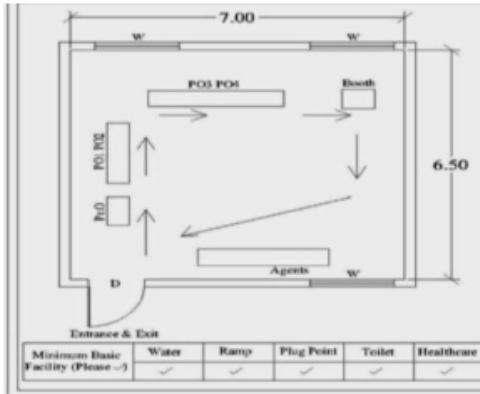

Google Map View

Polling Station Building Front View

Polling Station Front View

Cad View

Key MAP View

1 பெயர் : பழனிசாமி நா மு தந்தை பெயர்: முத்துச்சாமி கவுண்டர் வீட்டு எண் : 1 கோவிந்தராஜலு மெயின் ரோடு வயது : 76 பாலினம் : ஆண்	WDZ2035012 Photo is available	2 பெயர் : மல்லிகா வெ ரா கணவர் பெயர்: பழனிசாமி வீட்டு எண் : 1 கோவிந்தராஜலு மெயின் ரோடு வயது : 61 பாலினம் : பெண்	GDR6076640 Photo is available	3 பெயர் : சரோஜினி ரா தந்தை பெயர்: ராமசாமி வீட்டு எண் : 1 கோவிந்தராஜலு மெயின் ரோடு வயது : 55 பாலினம் : பெண்	WDZ2736726 Photo is available
4 பெயர் : சரவணக்குமார் நா ப தந்தை பெயர்: பழனிசாமி வீட்டு எண் : 1 கோவிந்தராஜலு மெயின் ரோடு வயது : 41 பாலினம் : ஆண்	GDR6076665 Photo is available	5 பெயர் : விசாலாட்சி கணவர் பெயர்: சுப்பிரமணியம் வீட்டு எண் : 4/64 வயது : 81 பாலினம் : பெண்	GDR2049237 Photo is available	6 பெயர் : சிவகுமார் தந்தை பெயர்: சுப்பிரமணியம் வீட்டு எண் : 4/64 வயது : 57 பாலினம் : ஆண்	GDR2049229 Photo is available
7 பெயர் : உமாராணி கணவர் பெயர்: சிவகுமார் வீட்டு எண் : 4/64 வயது : 54 பாலினம் : பெண்	WDZ2035020 Photo is available	8 பெயர் : அப்துல்அஜீஸ் தந்தை பெயர்: அப்துல் ரஹ்மான் வீட்டு எண் : 6 வயது : 60 பாலினம் : ஆண்	WDZ2035038 Photo is available	9 பெயர் : மணிகண்டன் தந்தை பெயர்: ஜெகநாதன் வீட்டு எண் : 7 வயது : 60 பாலினம் : ஆண்	GDR6078299 Photo is available
10 பெயர் : பூந்தேவி கணவர் பெயர்: மணிகண்டன் வீட்டு எண் : 7 வயது : 46 பாலினம் : பெண்	GDR6078281 Photo is available	11 பெயர் : வாணிபூர் தந்தை பெயர்: மணிகண்டன் வீட்டு எண் : 7 வயது : 31 பாலினம் : பெண்	WDZ1168400 Photo is available	12 பெயர் : லோகேஸ்வரன் தந்தை பெயர்: மணிகண்டன் வீட்டு எண் : 7/22 வயது : 26 பாலினம் : ஆண்	WDZ1898493 Photo is available
13 பெயர் : மதுமிதா தந்தை பெயர்: நாராயணசாமி வீட்டு எண் : 10 வயது : 22 பாலினம் : பெண்	WDZ2526630 Photo is available	14 பெயர் : வெங்கடேஷ் தந்தை பெயர்: ராமமூர்த்தி வீட்டு எண் : 11 வயது : 57 பாலினம் : ஆண்	GDR6076566 Photo is available	15 பெயர் : மஞ்சளா கணவர் பெயர்: மாதவாச்சாரி வீட்டு எண் : 11 வயது : 53 பாலினம் : பெண்	GDR6076574 Photo is available
16 பெயர் : சுமதி கணவர் பெயர்: பாபுசீனிவாசன் வீட்டு எண் : 11 வயது : 52 பாலினம் : பெண்	GDR3340031 Photo is available	17 பெயர் : திவ்யா தந்தை பெயர்: சிவனேசன் வீட்டு எண் : 11 வயது : 28 பாலினம் : பெண்	WDZ1716208 Photo is available	18 பெயர் : பா.சினேகா தந்தை பெயர்: எஸ்.பாபு சீனிவாசன் வீட்டு எண் : 11 வயது : 25 பாலினம் : பெண்	WDZ1963610 Photo is available
19 பெயர் : பேபி கணவர் பெயர்: கருப்புசாமி வீட்டு எண் : 12 வயது : 58 பாலினம் : பெண்	WDZ0041699 Photo is available	20 பெயர் : மலர்கொடி தந்தை பெயர்: கருப்புசாமி வீட்டு எண் : 12 வயது : 39 பாலினம் : பெண்	WDZ0041707 Photo is available	21 பெயர் : செண்பகம் தந்தை பெயர்: கருப்புசாமி வீட்டு எண் : 12 வயது : 37 பாலினம் : பெண்	WDZ0041715 Photo is available
22 பெயர் : ஹரிஹரன் தந்தை பெயர்: ஆறுமுகம் வீட்டு எண் : 17 வயது : 36 பாலினம் : ஆண்	WDZ0041723 Photo is available	23 பெயர் : சந்திரசேகரன் தந்தை பெயர்: ராமலிங்கம் வீட்டு எண் : 18 வயது : 69 பாலினம் : ஆண்	GDR2049112 Photo is available	24 பெயர் : தர்மபிரகாஷ் தந்தை பெயர்: சந்திரசேகரன் வீட்டு எண் : 18 வயது : 43 பாலினம் : ஆண்	GDR2679447 Photo is available
25 பெயர் : பாலகிருஷ்ணன் தந்தை பெயர்: சந்திரசேகரன் வீட்டு எண் : 18 வயது : 42 பாலினம் : ஆண்	GDR6076277 Photo is available	26 பெயர் : சபிஹா கணவர் பெயர்: அப்துல்அஜீஸ் வீட்டு எண் : 20 வயது : 57 பாலினம் : பெண்	GDR6077739 Photo is available	27 பெயர் : ராஜ்குமார் தந்தை பெயர்: தேவராஜ் வீட்டு எண் : 21 வயது : 45 பாலினம் : ஆண்	WDZ0480178 Photo is available
28 பெயர் : வனிதா கணவர் பெயர்: சுப்பையாசெட்டியார் வீட்டு எண் : 24 வயது : 75 பாலினம் : பெண்	WDZ2035046 Photo is available	29 பெயர் : கீதா தந்தை பெயர்: கிருஷ்ணமூர்த்தி வீட்டு எண் : 24 வயது : 52 பாலினம் : பெண்	GDR6076384 Photo is available	30 பெயர் : பால்கர் தந்தை பெயர்: சுப்பையன் வீட்டு எண் : 24 வயது : 47 பாலினம் : ஆண்	GDR6076442 Photo is available