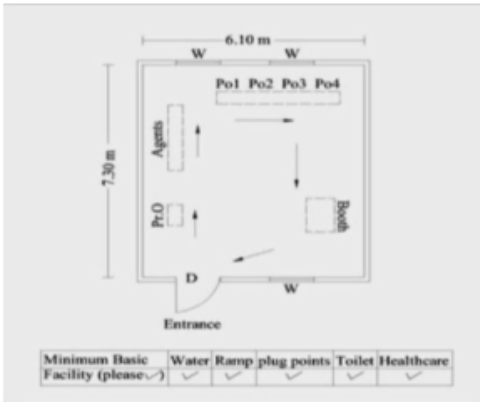

Cad View

Key MAP View