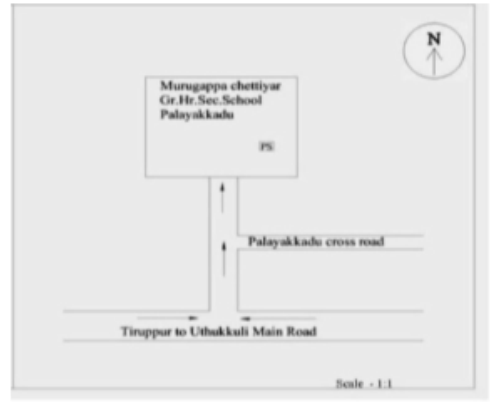

Cad View

Key MAP View