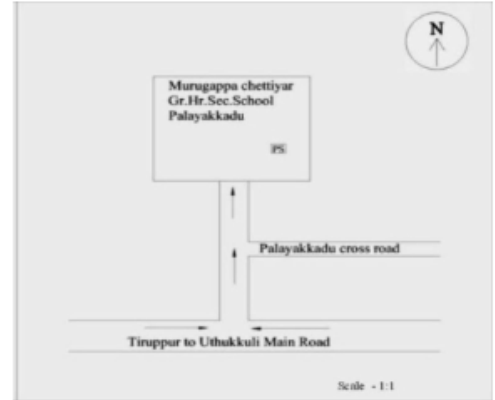

Key MAP View