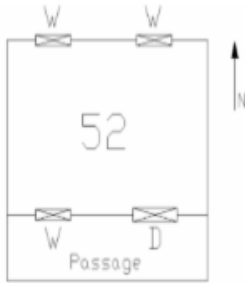

Google Map View

Polling Station Building Front View

Polling Station Front View

Cad View

Minimum Basic Facility	Water	Ramp	Plug Point	Toilet	Healthcare
	✓	✓	✓	✓	✓

Key MAP View

1 பெயர் : அம்பிகாவதி கணவர் பெயர்: பாடகலிங்கம் வீட்டு எண் : 1 வயது : 68 பாலினம் : பெண் Photo is available	WDZ1296037	2 பெயர் : பாலசுப்பிரமணி தந்தை பெயர்: கிருஷ்ணசாமி வீட்டு எண் : 1 வயது : 67 பாலினம் : ஆண் Photo is available	GDR3209400	3 பெயர் : வெங்கடேஷ் தந்தை பெயர்: பாடகலிங்கம் வீட்டு எண் : 1 வயது : 32 பாலினம் : ஆண் Photo is available	WDZ1296029
4 பெயர் : சூதா கணவர் பெயர்: ராமாரக் வீட்டு எண் : 1 வயது : 28 பாலினம் : பெண் Photo is available	WDZ2375970	# 5 பெயர் : கோமதி நா தந்தை பெயர்: நாராயணன் வீட்டு எண் : 1/1 வயது : 24 பாலினம் : பெண் Photo is available	WDZ2323822	6 பெயர் : பிரபாகரன் தந்தை பெயர்: சங்கரன் குட்டி நாயர் வீட்டு எண் : 1/80 வயது : 62 பாலினம் : ஆண் Photo is available	WDZ2323889
7 பெயர் : அம்பிகா கணவர் பெயர்: பிரபாகரன் வீட்டு எண் : 1/80 வயது : 53 பாலினம் : பெண் Photo is available	WDZ2323848	8 பெயர் : பிரனேஷ் தந்தை பெயர்: பிரபாகரன் வீட்டு எண் : 1/80 வயது : 24 பாலினம் : ஆண் Photo is available	WDZ2323863	9 பெயர் : சண்முகசுந்தரம் தந்தை பெயர்: நடராஜசெட்டியார் வீட்டு எண் : 2 வயது : 73 பாலினம் : ஆண் Photo is available	WDZ2054419
S 10 பெயர் : சரஸ்வதி கணவர் பெயர்: தண்டபாணி வீட்டு எண் : 2 வயது : 63 பாலினம் : பெண் DELETED Photo is available	WDZ2493559	11 பெயர் : சகாஷ் தந்தை பெயர்: பாபு வீட்டு எண் : 2 வயது : 22 பாலினம் : ஆண் Photo is available	WDZ2526978	12 பெயர் : சித்ரா கணவர் பெயர்: பாலசுப்பிரமணியம் வீட்டு எண் : 3 வயது : 56 பாலினம் : பெண் Photo is available	GDR2127975
#2 13 பெயர் : புவனேஸ்வரம் பழனிச்சாமி தந்தை பெயர்: பழனிச்சாமி வீட்டு எண் : 3 வயது : 32 பாலினம் : ஆண் Photo is available	WDZ1296151	14 பெயர் : கார்த்திக் தந்தை பெயர்: பாலசுப்பிரமணியம் வீட்டு எண் : 3 வயது : 28 பாலினம் : ஆண் Photo is available	WDZ2376101	15 பெயர் : நைனா முறம்மது தந்தை பெயர்: அப்துல் காதர் வீட்டு எண் : 3/1 வயது : 42 பாலினம் : ஆண் Photo is available	WDZ2493849
16 பெயர் : ஷீபா கணவர் பெயர்: கார்த்திக் குமார் வீட்டு எண் : 4 வயது : 42 பாலினம் : பெண் Photo is available	WDZ1641893	17 பெயர் : ரமயா செ தந்தை பெயர்: செல்வம் ரா வீட்டு எண் : 4 வயது : 29 பாலினம் : பெண் Photo is available	WDZ1771724	18 பெயர் : தனபாக்கியம் கணவர் பெயர்: குருசாமி வீட்டு எண் : 4-115 வயது : 64 பாலினம் : பெண் Photo is available	WDZ0047530
19 பெயர் : பாண்டியன் தந்தை பெயர்: காமாட்சி வீட்டு எண் : 4/115 வயது : 55 பாலினம் : ஆண் Photo is available	WDZ1964329	20 பெயர் : மேகலா ராணி கணவர் பெயர்: பாண்டியன் வீட்டு எண் : 4/115 வயது : 50 பாலினம் : பெண் Photo is available	WDZ1964345	21 பெயர் : ஜெயலட்சுமி கணவர் பெயர்: தென்னரசு வீட்டு எண் : 4-115 வயது : 48 பாலினம் : பெண் Photo is available	WDZ0047555
22 பெயர் : முத்துகிருஷ்ணன் தாயின் பெயர்: தனபாக்கியம் வீட்டு எண் : 4-115 வயது : 38 பாலினம் : ஆண் Photo is available	WDZ0047548	23 பெயர் : கௌரி சங்கர் தந்தை பெயர்: பரமசிவம் வீட்டு எண் : 4-115 வயது : 37 பாலினம் : ஆண் Photo is available	WDZ0047563	24 பெயர் : அம்ரிதா கணவர் பெயர்: முத்து கிருஷ்ணன் வீட்டு எண் : 4/115 வயது : 36 பாலினம் : பெண் Photo is available	WDZ2493666
25 பெயர் : குகன் ராஜ் தந்தை பெயர்: பாண்டியன் வீட்டு எண் : 4/115 வயது : 31 பாலினம் : ஆண் Photo is available	WDZ1964311	26 பெயர் : பாலமுருகன் தந்தை பெயர்: வீராச்சாமி வீட்டு எண் : 4ஏ வயது : 57 பாலினம் : ஆண் Photo is available	GDR2465268	27 பெயர் : ஹேமலதா கணவர் பெயர்: பாலமுருகன் வீட்டு எண் : 4ஏ வயது : 51 பாலினம் : பெண் Photo is available	GDR2465938
28 பெயர் : சிவராம்குமார் தந்தை பெயர்: பாலமுருகன் வீட்டு எண் : 4 ஏ வயது : 25 பாலினம் : ஆண் Photo is available	WDZ2005213	29 பெயர் : கணேஷன் தந்தை பெயர்: ராமநாதன் வீட்டு எண் : 5 வயது : 70 பாலினம் : ஆண் Photo is available	WDZ2054435	30 பெயர் : பாலசுப்பிரமணியம் இதர பெயர்: ராமநாதன் வீட்டு எண் : 5 வயது : 68 பாலினம் : ஆண் Photo is available	WDZ2054443