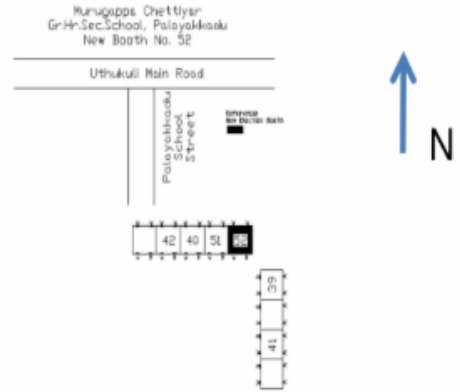

Google Map View

Polling Station Building Front View

Polling Station Front View

Cad View

Minimum Basic Facility	Water	Ramp	Plug Point	Toilet	Healthcare
	✓	✓	✓	✓	✓

Key MAP View

1 பெயர் : அம்பிகாவதி கணவர் பெயர்: பாடகலிங்கம் வீட்டு எண் : 1 வயது : 68 பாலினம் : பெண் Photo is available	WDZ1296037	2 பெயர் : பாலசுப்பிரமணி தந்தை பெயர்: கிருஷ்ணசாமி வீட்டு எண் : 1 வயது : 67 பாலினம் : ஆண் Photo is available	GDR3209400	3 பெயர் : வெங்கடேஷ் தந்தை பெயர்: பாடகலிங்கம் வீட்டு எண் : 1 வயது : 32 பாலினம் : ஆண் Photo is available	WDZ1296029
4 பெயர் : சூதா கணவர் பெயர்: ராமாரக் வீட்டு எண் : 1 வயது : 28 பாலினம் : பெண் Photo is available	WDZ2375970	# 5 பெயர் : கோமதி நா தந்தை பெயர்: நாராயணன் வீட்டு எண் : 1/1 வயது : 24 பாலினம் : பெண் Photo is available	WDZ2323822	6 பெயர் : பிரபாகரன் தந்தை பெயர்: சங்கரன் குட்டி நாயர் வீட்டு எண் : 1/80 வயது : 62 பாலினம் : ஆண் Photo is available	WDZ2323889
7 பெயர் : அம்பிகா கணவர் பெயர்: பிரபாகரன் வீட்டு எண் : 1/80 வயது : 53 பாலினம் : பெண் Photo is available	WDZ2323848	8 பெயர் : பிரனேஷ் தந்தை பெயர்: பிரபாகரன் வீட்டு எண் : 1/80 வயது : 24 பாலினம் : ஆண் Photo is available	WDZ2323863	9 பெயர் : சண்முகசுந்தரம் தந்தை பெயர்: நடராஜசெட்டியார் வீட்டு எண் : 2 வயது : 73 பாலினம் : ஆண் Photo is available	WDZ2054419
S 10 பெயர் : சரஸ்வதி கணவர் பெயர்: தண்டபாணி வீட்டு எண் : 2 வயது : 63 பாலினம் : பெண் DELETED Photo is available	WDZ2493559	11 பெயர் : சகாஷ் தந்தை பெயர்: பாபு வீட்டு எண் : 2 வயது : 22 பாலினம் : ஆண் Photo is available	WDZ2526978	12 பெயர் : சித்ரா கணவர் பெயர்: பாலசுப்பிரமணியம் வீட்டு எண் : 3 வயது : 56 பாலினம் : பெண் Photo is available	GDR2127975
#2 13 பெயர் : புவனேஸ்வரம் பழனிச்சாமி தந்தை பெயர்: பழனிச்சாமி வீட்டு எண் : 3 வயது : 32 பாலினம் : ஆண் Photo is available	WDZ1296151	14 பெயர் : கார்த்திக் தந்தை பெயர்: பாலசுப்பிரமணியம் வீட்டு எண் : 3 வயது : 28 பாலினம் : ஆண் Photo is available	WDZ2376101	15 பெயர் : நைனா முறம்மது தந்தை பெயர்: அப்துல் காதர் வீட்டு எண் : 3/1 வயது : 42 பாலினம் : ஆண் Photo is available	WDZ2493849
16 பெயர் : ஷீபா கணவர் பெயர்: கார்த்திக் குமார் வீட்டு எண் : 4 வயது : 42 பாலினம் : பெண் Photo is available	WDZ1641893	17 பெயர் : ரமயா செ தந்தை பெயர்: செல்வம் ரா வீட்டு எண் : 4 வயது : 29 பாலினம் : பெண் Photo is available	WDZ1771724	18 பெயர் : தனபாக்கியம் கணவர் பெயர்: குருசாமி வீட்டு எண் : 4-115 வயது : 64 பாலினம் : பெண் Photo is available	WDZ0047530
19 பெயர் : பாண்டியன் தந்தை பெயர்: காமாட்சி வீட்டு எண் : 4/115 வயது : 55 பாலினம் : ஆண் Photo is available	WDZ1964329	20 பெயர் : மேகலா ராணி கணவர் பெயர்: பாண்டியன் வீட்டு எண் : 4/115 வயது : 50 பாலினம் : பெண் Photo is available	WDZ1964345	21 பெயர் : ஜெயலட்சுமி கணவர் பெயர்: தென்னரசு வீட்டு எண் : 4-115 வயது : 48 பாலினம் : பெண் Photo is available	WDZ0047555
22 பெயர் : முத்துகிருஷ்ணன் தாயின் பெயர்: தனபாக்கியம் வீட்டு எண் : 4-115 வயது : 38 பாலினம் : ஆண் Photo is available	WDZ0047548	23 பெயர் : கௌரி சங்கர் தந்தை பெயர்: பரமசிவம் வீட்டு எண் : 4-115 வயது : 37 பாலினம் : ஆண் Photo is available	WDZ0047563	24 பெயர் : அம்ரிதா கணவர் பெயர்: முத்து கிருஷ்ணன் வீட்டு எண் : 4/115 வயது : 36 பாலினம் : பெண் Photo is available	WDZ2493666
25 பெயர் : குகன் ராஜ் தந்தை பெயர்: பாண்டியன் வீட்டு எண் : 4/115 வயது : 31 பாலினம் : ஆண் Photo is available	WDZ1964311	26 பெயர் : பாலமுருகன் தந்தை பெயர்: வீராச்சாமி வீட்டு எண் : 4ஏ வயது : 57 பாலினம் : ஆண் Photo is available	GDR2465268	27 பெயர் : ஹேமலதா கணவர் பெயர்: பாலமுருகன் வீட்டு எண் : 4ஏ வயது : 51 பாலினம் : பெண் Photo is available	GDR2465938
28 பெயர் : சிவராம்குமார் தந்தை பெயர்: பாலமுருகன் வீட்டு எண் : 4 ஏ வயது : 25 பாலினம் : ஆண் Photo is available	WDZ2005213	29 பெயர் : கணேஷன் தந்தை பெயர்: ராமநாதன் வீட்டு எண் : 5 வயது : 70 பாலினம் : ஆண் Photo is available	WDZ2054435	30 பெயர் : பாலசுப்பிரமணியம் இதர பெயர்: ராமநாதன் வீட்டு எண் : 5 வயது : 68 பாலினம் : ஆண் Photo is available	WDZ2054443