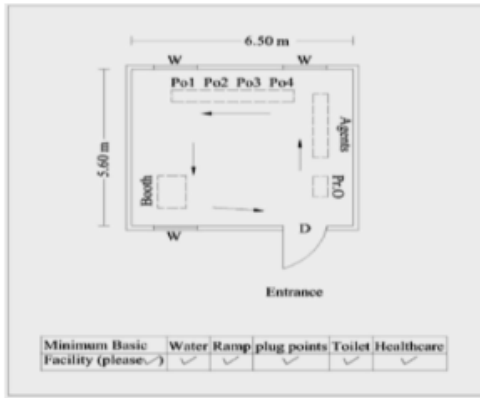

Cad View

Key MAP View