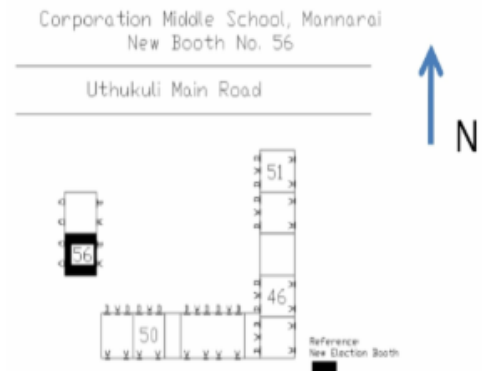

Google Map View

Polling Station Building Front View

Polling Station Front View

Cad View

Key MAP View

1	WDZ0557975	பெயர் : ஜெயலட்சுமி கணவர் பெயர் : சாமியப்பன் வீட்டு எண் : 1 வயது : 61 பாலினம் : பெண்	Photo is available	2	WDZ2713162	பெயர் : மாதேஸ்வரி கணவர் பெயர் : தங்கராஜ் வீட்டு எண் : 1 வயது : 53 பாலினம் : பெண்	Photo is available	3	WDZ0423871	பெயர் : தியாகராஜ் தந்தை பெயர் : சுப்ரமணியன் வீட்டு எண் : 1 வயது : 52 பாலினம் : ஆண்	Photo is available
4	WDZ0945055	பெயர் : பற்குணன் பொ தந்தை பெயர் : பொன்னாக்கவுண்டர் வீட்டு எண் : 1 வயது : 45 பாலினம் : ஆண்	Photo is available	5	GDR6698153	பெயர் : செந்தில்குமார் தந்தை பெயர் : சாமியப்பன் வீட்டு எண் : 1 வயது : 43 பாலினம் : ஆண்	Photo is available	6	WDZ1173707	பெயர் : கனிமொழி கணவர் பெயர் : செந்தில்குமார் வீட்டு எண் : 1 வயது : 35 பாலினம் : பெண்	Photo is available
7	WDZ1718550	பெயர் : கார்த்திகா தந்தை பெயர் : கணேசன் வீட்டு எண் : 1 வயது : 34 பாலினம் : பெண்	Photo is available	8	WDZ0946970	பெயர் : விவேகானந்தன் தந்தை பெயர் : தங்கராஜ் வீட்டு எண் : 1 வயது : 33 பாலினம் : ஆண்	Photo is available	9	WDZ1718311	பெயர் : அகிலா தந்தை பெயர் : அண்ணாதுரை வீட்டு எண் : 1 வயது : 29 பாலினம் : பெண்	Photo is available
10	WDZ1918523	பெயர் : ப்ரீத்தா தந்தை பெயர் : விஜயகுமார் வீட்டு எண் : 1 வயது : 27 பாலினம் : பெண்	Photo is available	11	WDZ2713154	பெயர் : தங்கராஜ் க தந்தை பெயர் : கருப்பநாயக்கர் வீட்டு எண் : 1/1 வயது : 67 பாலினம் : ஆண்	Photo is available	12	WDZ0052001	பெயர் : முருகேஷன் தந்தை பெயர் : காசி வீட்டு எண் : 1-1 வயது : 48 பாலினம் : ஆண்	Photo is available
13	WDZ1718568	பெயர் : லாவன்யா கணவர் பெயர் : லோகநாதன் வீட்டு எண் : 1-1 வயது : 34 பாலினம் : பெண்	Photo is available	14	WDZ0294504	பெயர் : சித்ரா கணவர் பெயர் : முருகேஷன் வீட்டு எண் : 1-1A வயது : 46 பாலினம் : பெண்	Photo is available	15	WDZ1718386	பெயர் : மைதிலி செளந்தர்யா கணவர் பெயர் : அஸ்வத் சரவணன் வீட்டு எண் : 1-2 வயது : 37 பாலினம் : பெண்	Photo is available
16	WDZ1301134	பெயர் : அஸ்வத்சரவணன் தந்தை பெயர் : பண்டிட் அசோக்பாரதி வீட்டு எண் : 1-2 வயது : 37 பாலினம் : ஆண்	Photo is available	17	WDZ0557710	பெயர் : பொன்விஷ்ணு தி அ தந்தை பெயர் : பண்டிட் அசோக்பாரதி வீட்டு எண் : 1-2 வயது : 34 பாலினம் : ஆண்	Photo is available	18	WDZ2324515	பெயர் : பத்மினி கணவர் பெயர் : லோகநாதன் வீட்டு எண் : 1ஏ வயது : 44 பாலினம் : பெண்	Photo is available
19	WDZ2784023	பெயர் : சர்வேஷ் ராம் தந்தை பெயர் : லோகநாதன் வீட்டு எண் : 1ஏ வயது : 19 பாலினம் : ஆண்	Photo is available	20	WDZ0945626	பெயர் : மதனகோபால் தந்தை பெயர் : சுருளிஆண்டவன் வீட்டு எண் : 2 வயது : 65 பாலினம் : ஆண்	Photo is available	21	WDZ2039402	பெயர் : மொ கு மாரிமுத்து தந்தை பெயர் : குருசாமி வீட்டு எண் : 2 வயது : 61 பாலினம் : ஆண்	Photo is available
22	WDZ0371757	பெயர் : சந்துரு தந்தை பெயர் : பெரியசாமி வீட்டு எண் : 2 வயது : 42 பாலினம் : ஆண்	Photo is available	23	WDZ1809821	பெயர் : ரேவதிப்பிரியா தந்தை பெயர் : மாரிமுத்து வீட்டு எண் : 2 வயது : 30 பாலினம் : பெண்	Photo is available	24	WDZ1918473	பெயர் : கிருத்திகா தந்தை பெயர் : மதன கோபால் வீட்டு எண் : 2 வயது : 26 பாலினம் : பெண்	Photo is available
25	WDZ22473171	பெயர் : பரத் குமார் தந்தை பெயர் : பாலாஜி வீட்டு எண் : 2 வயது : 25 பாலினம் : ஆண்	Photo is available	26	WDZ2376135	பெயர் : சுகன்யா கணவர் பெயர் : சந்தோஷ் வீட்டு எண் : 2/4 பப்பைஸ் கோம்போந்த் பொன்னி வயது : 27 பாலினம் : பெண்	Photo is available	27	WDZ0592782	பெயர் : மணி தந்தை பெயர் : சொக்கலிங்கம் வீட்டு எண் : 3 வயது : 75 பாலினம் : ஆண்	Photo is available
28	WDZ0592733	பெயர் : வசந்தாராணி கணவர் பெயர் : மணி வீட்டு எண் : 3 வயது : 71 பாலினம் : பெண்	Photo is available	29	WDZ0592725	பெயர் : வீலா பரணி தந்தை பெயர் : மணி வீட்டு எண் : 3 வயது : 39 பாலினம் : பெண்	Photo is available	30	WDZ0592717	பெயர் : சூர்யபிரகாஸ் தந்தை பெயர் : மணி வீட்டு எண் : 3 வயது : 35 பாலினம் : ஆண்	Photo is available