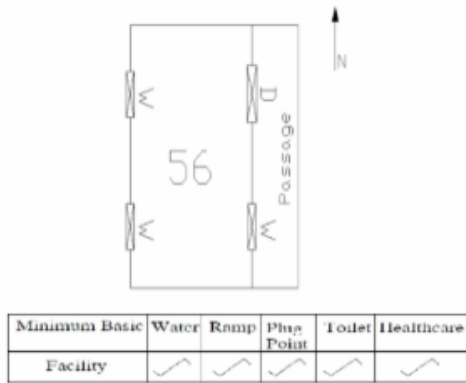

Google Map View

Polling Station Building Front View

Polling Station Front View

Cad View

Key MAP View

1	WDZ0557975	பெயர் : ஜெயலட்சுமி கணவர் பெயர் : சாமியப்பன் வீட்டு எண் : 1 வயது : 61 பாலினம் : பெண்	Photo is available	2	WDZ2713162	பெயர் : மாதேஸ்வரி கணவர் பெயர் : தங்கராஜ் வீட்டு எண் : 1 வயது : 53 பாலினம் : பெண்	Photo is available	3	WDZ0423871	பெயர் : தியாகராஜ் தந்தை பெயர் : சுப்ரமணியன் வீட்டு எண் : 1 வயது : 52 பாலினம் : ஆண்	Photo is available
4	WDZ0945055	பெயர் : பற்குணன் பொ தந்தை பெயர் : பொன்னாக்கவுண்டர் வீட்டு எண் : 1 வயது : 45 பாலினம் : ஆண்	Photo is available	5	GDR6698153	பெயர் : செந்தில்குமார் தந்தை பெயர் : சாமியப்பன் வீட்டு எண் : 1 வயது : 43 பாலினம் : ஆண்	Photo is available	6	WDZ1173707	பெயர் : கனிமொழி கணவர் பெயர் : செந்தில்குமார் வீட்டு எண் : 1 வயது : 35 பாலினம் : பெண்	Photo is available
7	WDZ1718550	பெயர் : கார்த்திகா தந்தை பெயர் : கணேசன் வீட்டு எண் : 1 வயது : 34 பாலினம் : பெண்	Photo is available	8	WDZ0946970	பெயர் : விவேகானந்தன் தந்தை பெயர் : தங்கராஜ் வீட்டு எண் : 1 வயது : 33 பாலினம் : ஆண்	Photo is available	9	WDZ1718311	பெயர் : அகிலா தந்தை பெயர் : அண்ணாதுரை வீட்டு எண் : 1 வயது : 29 பாலினம் : பெண்	Photo is available
10	WDZ1918523	பெயர் : ப்ரீத்தா தந்தை பெயர் : விஜயகுமார் வீட்டு எண் : 1 வயது : 27 பாலினம் : பெண்	Photo is available	11	WDZ2713154	பெயர் : தங்கராஜ் க தந்தை பெயர் : கருப்பநாயக்கர் வீட்டு எண் : 1/1 வயது : 67 பாலினம் : ஆண்	Photo is available	12	WDZ0052001	பெயர் : முருகேஷன் தந்தை பெயர் : காசி வீட்டு எண் : 1-1 வயது : 48 பாலினம் : ஆண்	Photo is available
13	WDZ1718568	பெயர் : லாவன்யா கணவர் பெயர் : லோகநாதன் வீட்டு எண் : 1-1 வயது : 34 பாலினம் : பெண்	Photo is available	14	WDZ0294504	பெயர் : சித்ரா கணவர் பெயர் : முருகேஷன் வீட்டு எண் : 1-1A வயது : 46 பாலினம் : பெண்	Photo is available	15	WDZ1718386	பெயர் : மைதிலி செளந்தர்யா கணவர் பெயர் : அஸ்வத் சரவணன் வீட்டு எண் : 1-2 வயது : 37 பாலினம் : பெண்	Photo is available
16	WDZ1301134	பெயர் : அஸ்வத்சரவணன் தந்தை பெயர் : பண்டிட் அசோக்பாரதி வீட்டு எண் : 1-2 வயது : 37 பாலினம் : ஆண்	Photo is available	17	WDZ0557710	பெயர் : பொன்விஷ்ணு தி அ தந்தை பெயர் : பண்டிட் அசோக்பாரதி வீட்டு எண் : 1-2 வயது : 34 பாலினம் : ஆண்	Photo is available	18	WDZ2324515	பெயர் : பத்மினி கணவர் பெயர் : லோகநாதன் வீட்டு எண் : 1ஏ வயது : 44 பாலினம் : பெண்	Photo is available
19	WDZ2784023	பெயர் : சர்வேஷ் ராம் தந்தை பெயர் : லோகநாதன் வீட்டு எண் : 1ஏ வயது : 19 பாலினம் : ஆண்	Photo is available	20	WDZ0945626	பெயர் : மதனகோபால் தந்தை பெயர் : சுருளிஆண்டவன் வீட்டு எண் : 2 வயது : 65 பாலினம் : ஆண்	Photo is available	21	WDZ2039402	பெயர் : மொ கு மாரிமுத்து தந்தை பெயர் : குருசாமி வீட்டு எண் : 2 வயது : 61 பாலினம் : ஆண்	Photo is available
22	WDZ0371757	பெயர் : சந்துரு தந்தை பெயர் : பெரியசாமி வீட்டு எண் : 2 வயது : 42 பாலினம் : ஆண்	Photo is available	23	WDZ1809821	பெயர் : ரேவதிப்பிரியா தந்தை பெயர் : மாரிமுத்து வீட்டு எண் : 2 வயது : 30 பாலினம் : பெண்	Photo is available	24	WDZ1918473	பெயர் : கிருத்திகா தந்தை பெயர் : மதன கோபால் வீட்டு எண் : 2 வயது : 26 பாலினம் : பெண்	Photo is available
25	WDZ22473171	பெயர் : பரத் குமார் தந்தை பெயர் : பாலாஜி வீட்டு எண் : 2 வயது : 25 பாலினம் : ஆண்	Photo is available	26	WDZ2376135	பெயர் : சுகன்யா கணவர் பெயர் : சந்தோஷ் வீட்டு எண் : 2/4 பப்பைஸ் கோம்போந்த் பொன்னி வயது : 27 பாலினம் : பெண்	Photo is available	27	WDZ0592782	பெயர் : மணி தந்தை பெயர் : சொக்கலிங்கம் வீட்டு எண் : 3 வயது : 75 பாலினம் : ஆண்	Photo is available
28	WDZ0592733	பெயர் : வசந்தாராணி கணவர் பெயர் : மணி வீட்டு எண் : 3 வயது : 71 பாலினம் : பெண்	Photo is available	29	WDZ0592725	பெயர் : வீலா பரணி தந்தை பெயர் : மணி வீட்டு எண் : 3 வயது : 39 பாலினம் : பெண்	Photo is available	30	WDZ0592717	பெயர் : சூர்யபிரகாஸ் தந்தை பெயர் : மணி வீட்டு எண் : 3 வயது : 35 பாலினம் : ஆண்	Photo is available