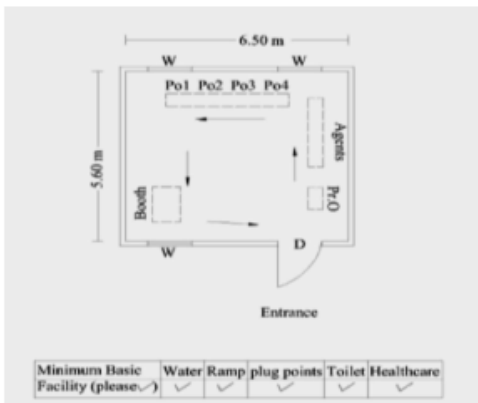

Google Map View

Polling Station Building Front View

Polling Station Front View

Cad View

Key MAP View

1 பெயர் : வள்ளி கணவர் பெயர் : சதாசிவம் வீட்டு எண் : 1 வயது : 73 பாலினம் : பெண்	WDZ0559567 Photo is available	# 2 பெயர் : திருவாண்டன் தந்தை பெயர் : திருவாண்டன் வீட்டு எண் : 1 வயது : 64 பாலினம் : ஆண்	WDZ0558916 Photo is available	# 3 பெயர் : ராஜேஸ்வரி கணவர் பெயர் : திருவாண்டன் வீட்டு எண் : 1 வயது : 68 பாலினம் : பெண்	WDZ0558908 Photo is available
4 பெயர் : பாஸ்கரன் தந்தை பெயர் : சுதிர்வேலு வீட்டு எண் : 1 வயது : 55 பாலினம் : ஆண்	GDR3519097 Photo is available	5 பெயர் : வேதமுத்து தந்தை பெயர் : ஆப்ரகாம் வீட்டு எண் : 1 வயது : 55 பாலினம் : ஆண்	WDZ2512259 Photo is available	6 பெயர் : லட்சுமி கணவர் பெயர் : பழனிசாமி வீட்டு எண் : 1 வயது : 54 பாலினம் : பெண்	GDR6700306 Photo is available
7 பெயர் : அமீதாவிபாகர் கணவர் பெயர் : நிலேஷ்குமார் வீட்டு எண் : 1 வயது : 54 பாலினம் : பெண்	WDZ1552421 Photo is available	8 பெயர் : லட்சுமி கணவர் பெயர் : நாகராஜ் வீட்டு எண் : 1 வயது : 53 பாலினம் : பெண்	WDZ0371930 Photo is available	9 பெயர் : இந்திரா கணவர் பெயர் : மோகன்ராஜ் வீட்டு எண் : 1 வயது : 52 பாலினம் : பெண்	WDZ1299817 Photo is available
10 பெயர் : பழனிசாமி தந்தை பெயர் : ஆறுமுகம் வீட்டு எண் : 1 வயது : 50 பாலினம் : ஆண்	GDR6700959 Photo is available	11 பெயர் : பூமணி கணவர் பெயர் : பழனிசாமி வீட்டு எண் : 1 வயது : 46 பாலினம் : பெண்	GDR6701999 Photo is available	12 பெயர் : ராஜ்குமார் தந்தை பெயர் : காந்தி வீட்டு எண் : 1 வயது : 46 பாலினம் : ஆண்	WDZ0371997 Photo is available
13 பெயர் : மகேந்திரன் தந்தை பெயர் : சண்முகம் வீட்டு எண் : 1 வயது : 43 பாலினம் : ஆண்	WDZ1451996 Photo is available	14 பெயர் : முத்துராசு தந்தை பெயர் : நாகராஜ் வீட்டு எண் : 1 வயது : 41 பாலினம் : ஆண்	WDZ0371948 Photo is available	15 பெயர் : நேதாஜி தந்தை பெயர் : திருவாண்டன் வீட்டு எண் : 1 வயது : 40 பாலினம் : ஆண்	WDZ0558924 Photo is available
16 பெயர் : தினேஷ்குமார் தந்தை பெயர் : திருவாண்டன் வீட்டு எண் : 1 வயது : 38 பாலினம் : ஆண்	WDZ0660795 Photo is available	17 பெயர் : கலை அரசி கணவர் பெயர் : திருக்குமார் வீட்டு எண் : 1 வயது : 38 பாலினம் : பெண்	WDZ2512309 Photo is available	18 பெயர் : நிஷாந்தி கணவர் பெயர் : முத்து மாணிக்கம் வீட்டு எண் : 1 வயது : 35 பாலினம் : பெண்	WDZ1772235 Photo is available
19 பெயர் : வேதிகா நி விபாகர் தந்தை பெயர் : நிலேஷ்குமார் வீட்டு எண் : 1 வயது : 32 பாலினம் : பெண்	WDZ1552454 Photo is available	20 பெயர் : பூரணி தந்தை பெயர் : மதியழகன் வீட்டு எண் : 1 வயது : 32 பாலினம் : பெண்	WDZ1299809 Photo is available	21 பெயர் : கண்ணன் தந்தை பெயர் : மோகன்ராஜ் வீட்டு எண் : 1 வயது : 32 பாலினம் : ஆண்	WDZ1299767 Photo is available
22 பெயர் : சரவணன் தந்தை பெயர் : செல்வராஜ் வீட்டு எண் : 1 வயது : 31 பாலினம் : ஆண்	WDZ2666816 Photo is available	23 பெயர் : ஸ்மித்சாமுவேல் தந்தை பெயர் : ஏனோக் வீட்டு எண் : 1 வயது : 30 பாலினம் : ஆண்	WDZ1552272 Photo is available	24 பெயர் : பிரணவ் ஏந் விபாகர் தந்தை பெயர் : நிலேஷ்குமார் வீட்டு எண் : 1 வயது : 30 பாலினம் : ஆண்	WDZ1552447 Photo is available
25 பெயர் : அஜய் சிபியோன் தந்தை பெயர் : வேதமுத்து வீட்டு எண் : 1 வயது : 28 பாலினம் : ஆண்	WDZ2513927 Photo is available	26 பெயர் : மோகன் குமார் தந்தை பெயர் : செல்வா குமார் வீட்டு எண் : 1 வயது : 23 பாலினம் : ஆண்	WDZ2376689 Photo is available	27 பெயர் : விங்ககனி கணவர் பெயர் : துரைராஜ் வீட்டு எண் : 1-2 வயது : 65 பாலினம் : பெண்	WDZ1299114 Photo is available
28 பெயர் : பாஸ்கர் தந்தை பெயர் : துரைராஜ் வீட்டு எண் : 1-2 வயது : 30 பாலினம் : ஆண்	WDZ1298835 Photo is available	29 பெயர் : சத்தியசுதாகர் தந்தை பெயர் : துரைராஜ் வீட்டு எண் : 1-2 வயது : 30 பாலினம் : ஆண்	WDZ1298843 Photo is available	30 பெயர் : அனந்த குமார் தந்தை பெயர் : பரமசிவம் வீட்டு எண் : 1/2 வயது : 30 பாலினம் : ஆண்	WDZ2376663 Photo is available