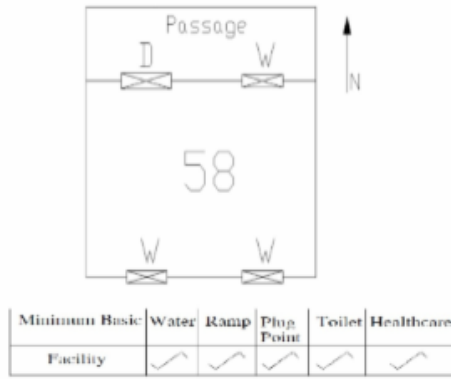

Google Map View

Polling Station Building Front View

Polling Station Front View

Cad View

Key MAP View

1 பெயர் : பெரியசாமி தந்தை பெயர் : சென்னியப்பகவுண்டர் வீட்டு எண் : 1 வயது : 81 பாலினம் : ஆண் Photo is available	GDR3519725	2 பெயர் : குருவந்தாசன் தந்தை பெயர் : குருவன் வீட்டு எண் : 1 வயது : 71 பாலினம் : ஆண் Photo is available	WDZ0373415	3 பெயர் : கண்ணம்மாள் கணவர் பெயர் : குருவந்தாசன் வீட்டு எண் : 1 வயது : 63 பாலினம் : பெண் Photo is available	WDZ0373423
4 பெயர் : சீனிவாசன் தந்தை பெயர் : வெங்கடேசன் வீட்டு எண் : 1 வயது : 60 பாலினம் : ஆண் Photo is available	WDZ0373399	5 பெயர் : பால சுப்ரமணியம் தந்தை பெயர் : அருணாசலம் வீட்டு எண் : 1 வயது : 59 பாலினம் : ஆண் Photo is available	WDZ0497701	6 பெயர் : சந்திரசேகர் தந்தை பெயர் : பெரியசாமி வீட்டு எண் : 1 வயது : 54 பாலினம் : ஆண் Photo is available	WDZ0373779
7 பெயர் : மயிலாத்தாள் கணவர் பெயர் : பாலசுப்பிரமணியம் வீட்டு எண் : 1 வயது : 49 பாலினம் : பெண் Photo is available	WDZ0497693	8 பெயர் : மோகன்பிரபு தந்தை பெயர் : திருவாண்டன் வீட்டு எண் : 1 வயது : 42 பாலினம் : ஆண் Photo is available	WDZ0495556	9 பெயர் : ஜானகி கணவர் பெயர் : செந்தில்குமார் வீட்டு எண் : 1 வயது : 42 பாலினம் : பெண் Photo is available	WDZ0373761
10 பெயர் : துரைசாமி தந்தை பெயர் : பெரியசாமி வீட்டு எண் : 1 வயது : 40 பாலினம் : ஆண் Photo is available	GDR3519741	11 பெயர் : கலையரசி தந்தை பெயர் : சுப்பிரமணியம் வீட்டு எண் : 1 வயது : 39 பாலினம் : பெண் Photo is available	WDZ0055673	12 பெயர் : நவபிரசாத் தந்தை பெயர் : சுப்பிரமணியம் வீட்டு எண் : 1 வயது : 37 பாலினம் : ஆண் Photo is available	WDZ0055707
13 பெயர் : சரண்யா தந்தை பெயர் : முத்துமாணிக்கம் வீட்டு எண் : 1 வயது : 28 பாலினம் : பெண் Photo is available	WDZ1830371	#2 14 பெயர் : பிரபாகரன் த தந்தை பெயர் : தவமணி வீட்டு எண் : 1 வயது : 27 பாலினம் : ஆண் Photo is available	WDZ1864990	15 பெயர் : மார்ஸ்வரன் பா தந்தை பெயர் : பாபு வீட்டு எண் : 1 வயது : 27 பாலினம் : ஆண் Photo is available	WDZ22720795
16 பெயர் : சங்கர்கணேஷ் தந்தை பெயர் : தவமணி வீட்டு எண் : 1 வயது : 26 பாலினம் : ஆண் Photo is available	WDZ1918671	17 பெயர் : துரைராஜ் தந்தை பெயர் : ராமசுப்பு வீட்டு எண் : 1-2 வயது : 57 பாலினம் : ஆண் Photo is available	WDZ0497081	18 பெயர் : முத்துவேலு தந்தை பெயர் : பழனிச்சாமி வீட்டு எண் : 1-10A வயது : 40 பாலினம் : ஆண் Photo is available	WDZ0496737
19 பெயர் : கௌரி சங்கர் தந்தை பெயர் : சுப்பிரமணி வீட்டு எண் : 1/11 வயது : 37 பாலினம் : ஆண் Photo is available	WDZ2376614	20 பெயர் : மனிகந்தென் ஸ் தந்தை பெயர் : சேகர் ஸி வீட்டு எண் : 1/31 வயது : 30 பாலினம் : ஆண் Photo is available	WDZ2623486	21 பெயர் : செந்தில்குமார் தந்தை பெயர் : தேவராஜ் வீட்டு எண் : 1a வயது : 47 பாலினம் : ஆண் Photo is available	WDZ1552215
22 பெயர் : விங்கசெல்வி கணவர் பெயர் : செந்தில்குமார் வீட்டு எண் : 1a வயது : 45 பாலினம் : பெண் Photo is available	WDZ1552462	23 பெயர் : பத்மாபிரியா கணவர் பெயர் : பாஸ்கரன் வீட்டு எண் : 1a வயது : 44 பாலினம் : பெண் Photo is available	WDZ1830264	24 பெயர் : அ கிருத்திகா கணவர் பெயர் : அன்பரசு வீட்டு எண் : 1a வயது : 30 பாலினம் : பெண் Photo is available	WDZ1552629
25 பெயர் : நிஷாந்தன் மு பா தந்தை பெயர் : பாலசுப்ரமணியம் வீட்டு எண் : 1ஏ வயது : 27 பாலினம் : ஆண் Photo is available	WDZ2012433	26 பெயர் : மாராத்தாள் கணவர் பெயர் : ஆறுமுகம் வீட்டு எண் : 1-A வயது : 69 பாலினம் : பெண் Photo is available	WDZ1172220	27 பெயர் : ஈஸ்வரன் தந்தை பெயர் : பழனிசாமி வீட்டு எண் : 2 வயது : 72 பாலினம் : ஆண் Photo is available	WDZ0497628
28 பெயர் : பாப்பாத்தி கணவர் பெயர் : ஈஸ்வரன் வீட்டு எண் : 2 வயது : 65 பாலினம் : பெண் Photo is available	WDZ0497610	29 பெயர் : கல்யாணி கணவர் பெயர் : முருகேசன் வீட்டு எண் : 2 வயது : 64 பாலினம் : பெண் Photo is available	GDR2724235	30 பெயர் : பாலசுப்ரமணியம் தந்தை பெயர் : தர்மலிங்கம் வீட்டு எண் : 2 வயது : 60 பாலினம் : ஆண் Photo is available	WDZ0373639