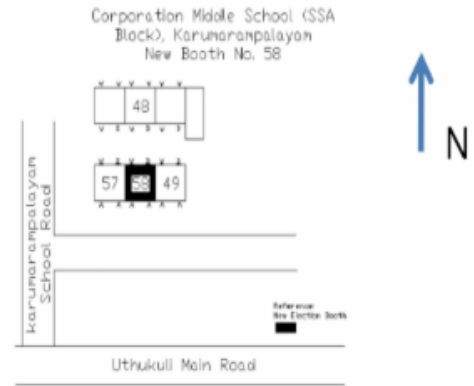

Google Map View

Polling Station Building Front View

Polling Station Front View

Cad View

Key MAP View

1 பெயர் : பெரியசாமி தந்தை பெயர் : சென்னியப்பகவுண்டர் வீட்டு எண் : 1 வயது : 81 பாலினம் : ஆண் Photo is available	GDR3519725	2 பெயர் : குருவந்தாசன் தந்தை பெயர் : குருவன் வீட்டு எண் : 1 வயது : 71 பாலினம் : ஆண் Photo is available	WDZ0373415	3 பெயர் : கண்ணம்மாள் கணவர் பெயர் : குருவந்தாசன் வீட்டு எண் : 1 வயது : 63 பாலினம் : பெண் Photo is available	WDZ0373423
4 பெயர் : சீனிவாசன் தந்தை பெயர் : வெங்கடேசன் வீட்டு எண் : 1 வயது : 60 பாலினம் : ஆண் Photo is available	WDZ0373399	5 பெயர் : பால சுப்ரமணியம் தந்தை பெயர் : அருணாசலம் வீட்டு எண் : 1 வயது : 59 பாலினம் : ஆண் Photo is available	WDZ0497701	6 பெயர் : சந்திரசேகர் தந்தை பெயர் : பெரியசாமி வீட்டு எண் : 1 வயது : 54 பாலினம் : ஆண் Photo is available	WDZ0373779
7 பெயர் : மயிலாத்தாள் கணவர் பெயர் : பாலசுப்பிரமணியம் வீட்டு எண் : 1 வயது : 49 பாலினம் : பெண் Photo is available	WDZ0497693	8 பெயர் : மோகன்பிரபு தந்தை பெயர் : திருவாண்டன் வீட்டு எண் : 1 வயது : 42 பாலினம் : ஆண் Photo is available	WDZ0495556	9 பெயர் : ஜானகி கணவர் பெயர் : செந்தில்குமார் வீட்டு எண் : 1 வயது : 42 பாலினம் : பெண் Photo is available	WDZ0373761
10 பெயர் : துரைசாமி தந்தை பெயர் : பெரியசாமி வீட்டு எண் : 1 வயது : 40 பாலினம் : ஆண் Photo is available	GDR3519741	11 பெயர் : கலையரசி தந்தை பெயர் : சுப்பிரமணியம் வீட்டு எண் : 1 வயது : 39 பாலினம் : பெண் Photo is available	WDZ0055673	12 பெயர் : நவபிரசாத் தந்தை பெயர் : சுப்பிரமணியம் வீட்டு எண் : 1 வயது : 37 பாலினம் : ஆண் Photo is available	WDZ0055707
13 பெயர் : சரண்யா தந்தை பெயர் : முத்துமாணிக்கம் வீட்டு எண் : 1 வயது : 28 பாலினம் : பெண் Photo is available	WDZ1830371	#2 14 பெயர் : பிரபாகரன் த தந்தை பெயர் : தவமணி வீட்டு எண் : 1 வயது : 27 பாலினம் : ஆண் Photo is available	WDZ1864990	15 பெயர் : மார்ஸ்வரன் பா தந்தை பெயர் : பாபு வீட்டு எண் : 1 வயது : 27 பாலினம் : ஆண் Photo is available	WDZ22720795
16 பெயர் : சங்கர்கணேஷ் தந்தை பெயர் : தவமணி வீட்டு எண் : 1 வயது : 26 பாலினம் : ஆண் Photo is available	WDZ1918671	17 பெயர் : துரைராஜ் தந்தை பெயர் : ராமசுப்பு வீட்டு எண் : 1-2 வயது : 57 பாலினம் : ஆண் Photo is available	WDZ0497081	18 பெயர் : முத்துவேலு தந்தை பெயர் : பழனிச்சாமி வீட்டு எண் : 1-10A வயது : 40 பாலினம் : ஆண் Photo is available	WDZ0496737
19 பெயர் : கௌரி சங்கர் தந்தை பெயர் : சுப்பிரமணி வீட்டு எண் : 1/11 வயது : 37 பாலினம் : ஆண் Photo is available	WDZ2376614	20 பெயர் : மனிகந்தென் ஸ் தந்தை பெயர் : சேகர் ஸி வீட்டு எண் : 1/31 வயது : 30 பாலினம் : ஆண் Photo is available	WDZ2623486	21 பெயர் : செந்தில்குமார் தந்தை பெயர் : தேவராஜ் வீட்டு எண் : 1a வயது : 47 பாலினம் : ஆண் Photo is available	WDZ1552215
22 பெயர் : விங்கசெல்வி கணவர் பெயர் : செந்தில்குமார் வீட்டு எண் : 1a வயது : 45 பாலினம் : பெண் Photo is available	WDZ1552462	23 பெயர் : பத்மாபிரியா கணவர் பெயர் : பாஸ்கரன் வீட்டு எண் : 1a வயது : 44 பாலினம் : பெண் Photo is available	WDZ1830264	24 பெயர் : அ கிருத்திகா கணவர் பெயர் : அன்பரசு வீட்டு எண் : 1a வயது : 30 பாலினம் : பெண் Photo is available	WDZ1552629
25 பெயர் : நிஷாந்தன் மு பா தந்தை பெயர் : பாலசுப்ரமணியம் வீட்டு எண் : 1ஏ வயது : 27 பாலினம் : ஆண் Photo is available	WDZ2012433	26 பெயர் : மாராத்தாள் கணவர் பெயர் : ஆறுமுகம் வீட்டு எண் : 1-A வயது : 69 பாலினம் : பெண் Photo is available	WDZ1172220	27 பெயர் : ஈஸ்வரன் தந்தை பெயர் : பழனிசாமி வீட்டு எண் : 2 வயது : 72 பாலினம் : ஆண் Photo is available	WDZ0497628
28 பெயர் : பாப்பாத்தி கணவர் பெயர் : ஈஸ்வரன் வீட்டு எண் : 2 வயது : 65 பாலினம் : பெண் Photo is available	WDZ0497610	29 பெயர் : கல்யாணி கணவர் பெயர் : முருகேசன் வீட்டு எண் : 2 வயது : 64 பாலினம் : பெண் Photo is available	GDR2724235	30 பெயர் : பாலசுப்ரமணியம் தந்தை பெயர் : தர்மலிங்கம் வீட்டு எண் : 2 வயது : 60 பாலினம் : ஆண் Photo is available	WDZ0373639