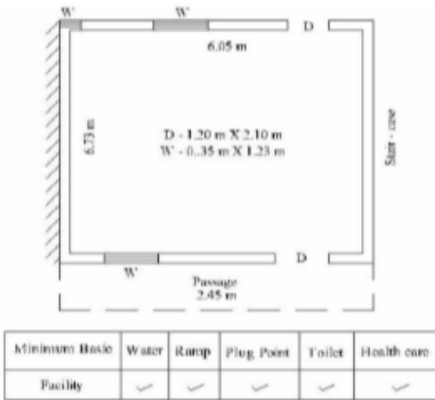

Google Map View

Polling Station Building Front View

Polling Station Front View

Cad View

Key MAP View

1 பெயர் : ராமசாமி தந்தை பெயர்: கருப்புசாமி வீட்டு எண் : 1 வயது : 73 பாலினம் : ஆண்	WDZ0812552 Photo is available	2 பெயர் : வேலுச்சாமி தந்தை பெயர்: காளியப்பன் வீட்டு எண் : 1 வயது : 73 பாலினம் : ஆண்	WDZ0899237 Photo is available	3 பெயர் : சிவகுமார் தந்தை பெயர்: கோவிந்த ராஜ் வீட்டு எண் : 1 வயது : 63 பாலினம் : ஆண்	WDZ0812644 Photo is available
4 பெயர் : பிரேமா கணவர் பெயர்: ஞானதாஸ் வீட்டு எண் : 1 வயது : 60 பாலினம் : பெண்	WDZ1152156 Photo is available	5 பெயர் : மாலதி கணவர் பெயர்: சிவ குமார் வீட்டு எண் : 1 வயது : 58 பாலினம் : பெண்	WDZ0812511 Photo is available	6 பெயர் : சிவக்குமார் தந்தை பெயர்: சுப்பிரமணியம் வீட்டு எண் : 1 வயது : 55 பாலினம் : ஆண்	WDZ1152206 Photo is available
7 பெயர் : ஈஸ்வரன் தந்தை பெயர்: அழகியணன் வீட்டு எண் : 1 வயது : 40 பாலினம் : ஆண்	GDR3169885 Photo is available	8 பெயர் : திருநாவுக்கரசு தந்தை பெயர்: சிவகுமார் வீட்டு எண் : 1 வயது : 37 பாலினம் : ஆண்	WDZ0812651 Photo is available	9 பெயர் : சங்கர் தந்தை பெயர்: வேலுச்சாமி வீட்டு எண் : 1 வயது : 35 பாலினம் : ஆண்	WDZ0899658 Photo is available
10 பெயர் : சீமா தந்தை பெயர்: செல்வராஜ் வீட்டு எண் : 1 வயது : 22 பாலினம் : பெண்	WDZ2524999 Photo is available	11 பெயர் : கீதா கணவர் பெயர்: ஜெயக்குமார் வீட்டு எண் : 1A வயது : 42 பாலினம் : பெண்	WDZ0898577 Photo is available	12 பெயர் : நடராஜன் தந்தை பெயர்: கிருஷ்ணசாமி வீட்டு எண் : 2 வயது : 81 பாலினம் : ஆண்	WDZ0899302 Photo is available
13 பெயர் : லட்சுமி கணவர் பெயர்: நடராஜன் வீட்டு எண் : 2 வயது : 70 பாலினம் : பெண்	WDZ0899849 Photo is available	14 பெயர் : பூபதி தந்தை பெயர்: பழனிச்சாமி வீட்டு எண் : 2 வயது : 66 பாலினம் : ஆண்	WDZ0812420 Photo is available	15 பெயர் : சுரேஷ் தந்தை பெயர்: புருஷோத்தமன் வீட்டு எண் : 2 வயது : 48 பாலினம் : ஆண்	WDZ0003020 Photo is available
16 பெயர் : சோபனா தந்தை பெயர்: ராமசாமி வீட்டு எண் : 2 வயது : 39 பாலினம் : பெண்	GDR8765463 Photo is available	17 பெயர் : அனீஸ்பாத்திமா தந்தை பெயர்: சையத் முகமது வீட்டு எண் : 2 வயது : 27 பாலினம் : பெண்	WDZ1882935 Photo is available	18 பெயர் : வருணப்பிரியா தந்தை பெயர்: மனோகரன் வீட்டு எண் : 2/18 வயது : 23 பாலினம் : பெண்	WDZ2534592 Photo is available
19 பெயர் : ராஜேந்திரன் தந்தை பெயர்: பழனிச்சாமி வீட்டு எண் : 3 வயது : 66 பாலினம் : ஆண்	WDZ1766757 Photo is available	20 பெயர் : வேலுமணி தந்தை பெயர்: பழனிச்சாமி வீட்டு எண் : 3 வயது : 62 பாலினம் : ஆண்	WDZ1432152 Photo is available	21 பெயர் : நாகலட்சுமி கணவர் பெயர்: மாரிமுத்து வீட்டு எண் : 3 வயது : 48 பாலினம் : பெண்	WDZ0002972 Photo is available
22 பெயர் : வஜ்ரவேல் தந்தை பெயர்: மாணிக்கம் வீட்டு எண் : 3 வயது : 41 பாலினம் : ஆண்	WDZ0899534 Photo is available	23 பெயர் : ஜெயபுரீ தந்தை பெயர்: ராமசாமி வீட்டு எண் : 3 வயது : 41 பாலினம் : பெண்	GDR5942586 Photo is available	24 பெயர் : சஞ்சய் தந்தை பெயர்: நாகேஸ்வரன் வீட்டு எண் : 3 வயது : 39 பாலினம் : ஆண்	WDZ0003061 Photo is available
25 பெயர் : திவ்யா கணவர் பெயர்: விஜயகுமார் வீட்டு எண் : 3 வயது : 35 பாலினம் : பெண்	WDZ1267012 Photo is available	26 பெயர் : ரேஷ்மா தந்தை பெயர்: ராஜன் வீட்டு எண் : 3 வயது : 30 பாலினம் : பெண்	WDZ1266931 Photo is available	27 பெயர் : முருகன் தந்தை பெயர்: முருகன் வீட்டு எண் : 4 வயது : 71 பாலினம் : ஆண்	WDZ0003079 Photo is available
28 பெயர் : பஞ்சவர்ணம் கணவர் பெயர்: குமார் வீட்டு எண் : 4 வயது : 67 பாலினம் : பெண்	WDZ1532910 Photo is available	29 பெயர் : ராசாத்தி கணவர் பெயர்: முருகன் வீட்டு எண் : 4 வயது : 64 பாலினம் : பெண்	WDZ0003152 Photo is available	30 பெயர் : குமார் தந்தை பெயர்: முருகன் வீட்டு எண் : 4 வயது : 50 பாலினம் : ஆண்	WDZ0276519 Photo is available