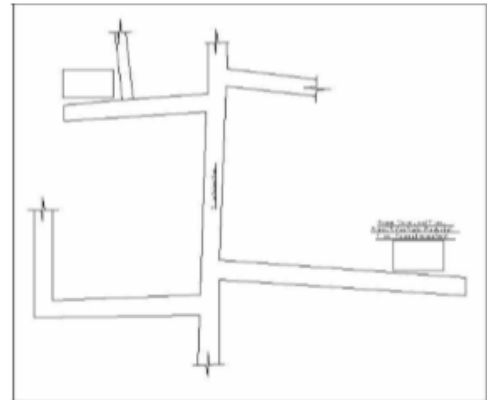

Google Map View

Polling Station Building Front View

Polling Station Front View

Cad View

Key MAP View

1 பெயர் : ராமசாமி தந்தை பெயர்: கருப்புசாமி வீட்டு எண் : 1 வயது : 73 பாலினம் : ஆண்	WDZ0812552 Photo is available	2 பெயர் : வேலுச்சாமி தந்தை பெயர்: காளியப்பன் வீட்டு எண் : 1 வயது : 73 பாலினம் : ஆண்	WDZ0899237 Photo is available	3 பெயர் : சிவகுமார் தந்தை பெயர்: கோவிந்த ராஜ் வீட்டு எண் : 1 வயது : 63 பாலினம் : ஆண்	WDZ0812644 Photo is available
4 பெயர் : பிரேமா கணவர் பெயர்: ஞானதாஸ் வீட்டு எண் : 1 வயது : 60 பாலினம் : பெண்	WDZ1152156 Photo is available	5 பெயர் : மாலதி கணவர் பெயர்: சிவ குமார் வீட்டு எண் : 1 வயது : 58 பாலினம் : பெண்	WDZ0812511 Photo is available	6 பெயர் : சிவக்குமார் தந்தை பெயர்: சுப்பிரமணியம் வீட்டு எண் : 1 வயது : 55 பாலினம் : ஆண்	WDZ1152206 Photo is available
7 பெயர் : ஈஸ்வரன் தந்தை பெயர்: அழகியணன் வீட்டு எண் : 1 வயது : 40 பாலினம் : ஆண்	GDR3169885 Photo is available	8 பெயர் : திருநாவுக்கரசு தந்தை பெயர்: சிவகுமார் வீட்டு எண் : 1 வயது : 37 பாலினம் : ஆண்	WDZ0812651 Photo is available	9 பெயர் : சங்கர் தந்தை பெயர்: வேலுச்சாமி வீட்டு எண் : 1 வயது : 35 பாலினம் : ஆண்	WDZ0899658 Photo is available
10 பெயர் : சீமா தந்தை பெயர்: செல்வராஜ் வீட்டு எண் : 1 வயது : 22 பாலினம் : பெண்	WDZ2524999 Photo is available	11 பெயர் : கீதா கணவர் பெயர்: ஜெயக்குமார் வீட்டு எண் : 1A வயது : 42 பாலினம் : பெண்	WDZ0898577 Photo is available	12 பெயர் : நடராஜன் தந்தை பெயர்: கிருஷ்ணசாமி வீட்டு எண் : 2 வயது : 81 பாலினம் : ஆண்	WDZ0899302 Photo is available
13 பெயர் : லட்சுமி கணவர் பெயர்: நடராஜன் வீட்டு எண் : 2 வயது : 70 பாலினம் : பெண்	WDZ0899849 Photo is available	14 பெயர் : பூபதி தந்தை பெயர்: பழனிச்சாமி வீட்டு எண் : 2 வயது : 66 பாலினம் : ஆண்	WDZ0812420 Photo is available	15 பெயர் : சுரேஷ் தந்தை பெயர்: புருஷோத்தமன் வீட்டு எண் : 2 வயது : 48 பாலினம் : ஆண்	WDZ0003020 Photo is available
16 பெயர் : சோபனா தந்தை பெயர்: ராமசாமி வீட்டு எண் : 2 வயது : 39 பாலினம் : பெண்	GDR8765463 Photo is available	17 பெயர் : அனீஸ்பாத்திமா தந்தை பெயர்: சையத் முகமது வீட்டு எண் : 2 வயது : 27 பாலினம் : பெண்	WDZ1882935 Photo is available	18 பெயர் : வருணப்பிரியா தந்தை பெயர்: மனோகரன் வீட்டு எண் : 2/18 வயது : 23 பாலினம் : பெண்	WDZ2534592 Photo is available
19 பெயர் : ராஜேந்திரன் தந்தை பெயர்: பழனிச்சாமி வீட்டு எண் : 3 வயது : 66 பாலினம் : ஆண்	WDZ1766757 Photo is available	20 பெயர் : வேலுமணி தந்தை பெயர்: பழனிச்சாமி வீட்டு எண் : 3 வயது : 62 பாலினம் : ஆண்	WDZ1432152 Photo is available	21 பெயர் : நாகலட்சுமி கணவர் பெயர்: மாரிமுத்து வீட்டு எண் : 3 வயது : 48 பாலினம் : பெண்	WDZ0002972 Photo is available
22 பெயர் : வஜ்ரவேல் தந்தை பெயர்: மாணிக்கம் வீட்டு எண் : 3 வயது : 41 பாலினம் : ஆண்	WDZ0899534 Photo is available	23 பெயர் : ஜெயபுரீ தந்தை பெயர்: ராமசாமி வீட்டு எண் : 3 வயது : 41 பாலினம் : பெண்	GDR5942586 Photo is available	24 பெயர் : சஞ்சய் தந்தை பெயர்: நாகேஸ்வரன் வீட்டு எண் : 3 வயது : 39 பாலினம் : ஆண்	WDZ0003061 Photo is available
25 பெயர் : திவ்யா கணவர் பெயர்: விஜயகுமார் வீட்டு எண் : 3 வயது : 35 பாலினம் : பெண்	WDZ1267012 Photo is available	26 பெயர் : ரேஷ்மா தந்தை பெயர்: ராஜன் வீட்டு எண் : 3 வயது : 30 பாலினம் : பெண்	WDZ1266931 Photo is available	27 பெயர் : முருகன் தந்தை பெயர்: முருகன் வீட்டு எண் : 4 வயது : 71 பாலினம் : ஆண்	WDZ0003079 Photo is available
28 பெயர் : பஞ்சவர்ணம் கணவர் பெயர்: குமார் வீட்டு எண் : 4 வயது : 67 பாலினம் : பெண்	WDZ1532910 Photo is available	29 பெயர் : ராசாத்தி கணவர் பெயர்: முருகன் வீட்டு எண் : 4 வயது : 64 பாலினம் : பெண்	WDZ0003152 Photo is available	30 பெயர் : குமார் தந்தை பெயர்: முருகன் வீட்டு எண் : 4 வயது : 50 பாலினம் : ஆண்	WDZ0276519 Photo is available