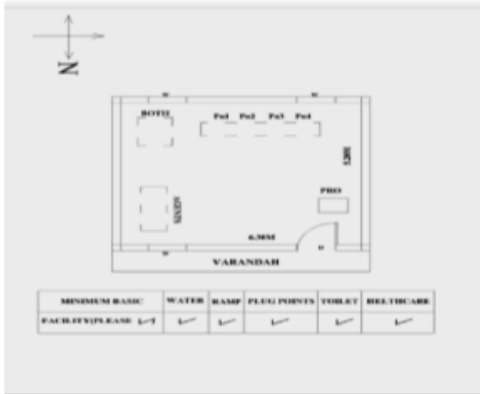

Cad View

Key MAP View