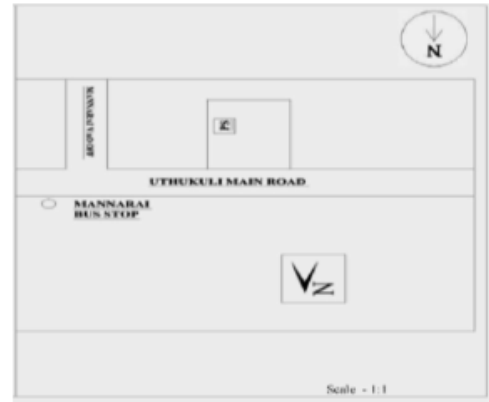

Cad View

Key MAP View