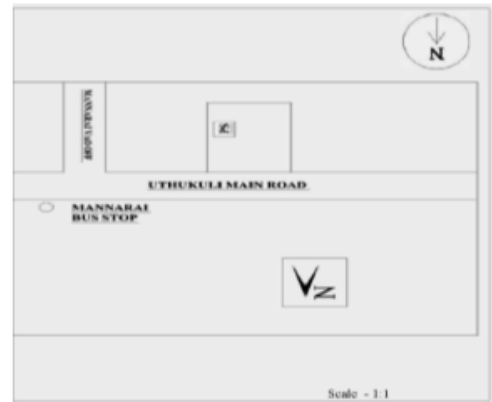

Cad View

Key MAP View