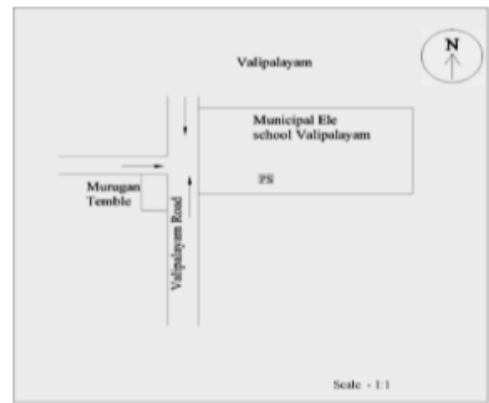

Google Map View

Polling Station Building Front View

Polling Station Front View

Cad View

Key MAP View

1 பெயர் : சுரேஷ் பாபு தந்தை பெயர்: சண்முகம் வீட்டு எண் : 1 வயது : 55 பாலினம் : ஆண் Photo is available	WDZ1773647	2 பெயர் : கஸ்தூரி கணவர் பெயர்: சுரேஷ் பாபு வீட்டு எண் : 1 வயது : 53 பாலினம் : பெண் Photo is available	WDZ1773548	3 பெயர் : இதுயக்குமார் தந்தை பெயர்: செல்வராஜ் வீட்டு எண் : 1-9 வயது : 31 பாலினம் : ஆண் Photo is available	WDZ1175256
4 பெயர் : சூதா கணவர் பெயர்: விக்னேஷ் வீட்டு எண் : 1,வாலிபாணையம் சந்தூர் வயது : 30 பாலினம் : பெண் Photo is available	WDZ2647956	5 பெயர் : ரங்கநாயகி கணவர் பெயர்: நாடராயன் வீட்டு எண் : 2 வயது : 67 பாலினம் : பெண் Photo is available	GDR3251840	6 பெயர் : சாமிநாதன் தந்தை பெயர்: வெள்ளைசாமி வீட்டு எண் : 2 வயது : 45 பாலினம் : ஆண் Photo is available	WDZ2377760
7 பெயர் : குப்புசாமி தந்தை பெயர்: முருகேசன் வீட்டு எண் : 2 வயது : 39 பாலினம் : ஆண் Photo is available	GDR3520293	8 பெயர் : தேவகி கணவர் பெயர்: சாமிநாதன் வீட்டு எண் : 2 வயது : 38 பாலினம் : பெண் Photo is available	WDZ2377794	9 பெயர் : சரவணக்குமார் தந்தை பெயர்: வேலுச்சாமி வீட்டு எண் : 2-3 வயது : 50 பாலினம் : ஆண் Photo is available	GDR6741524
10 பெயர் : சூதா கணவர் பெயர்: சரவணக்குமார் வீட்டு எண் : 2-3 வயது : 46 பாலினம் : பெண் Photo is available	GDR2133668	11 பெயர் : வேல்மணி கணவர் பெயர்: குப்புசாமி வீட்டு எண் : 2/3 வயது : 34 பாலினம் : பெண் Photo is available	WDZ2692804	12 பெயர் : கனகாம்பாள் கணவர் பெயர்: சென்னியப்பன் வீட்டு எண் : 3 வயது : 73 பாலினம் : பெண் Photo is available	WDZ2071017
13 பெயர் : மகாலட்சுமி கணவர் பெயர்: பெரியசாமி வீட்டு எண் : 3 வயது : 72 பாலினம் : பெண் Photo is available	WDZ1554823	14 பெயர் : பாஸ்கர் தந்தை பெயர்: நடராஜ் வீட்டு எண் : 3 வயது : 57 பாலினம் : ஆண் Photo is available	GDR2135010	15 பெயர் : மாணிக்கம் தந்தை பெயர்: கருப்புசாமி வீட்டு எண் : 3 வயது : 51 பாலினம் : ஆண் Photo is available	GDR3088879
# 16 பெயர் : பாலசுப்ரமணியன் சென்னியப்பன் தந்தை பெயர்: சென்னியப்பன் வீட்டு எண் : 3 வயது : 51 பாலினம் : ஆண் Photo is available	WDZ2071025	17 பெயர் : சரிதா கணவர் பெயர்: சந்திரன் வீட்டு எண் : 3 வயது : 32 பாலினம் : பெண் Photo is available	WDZ1810340	18 பெயர் : சரிகா தந்தை பெயர்: பாஸ்கர் வீட்டு எண் : 3 வயது : 28 பாலினம் : பெண் Photo is available	WDZ1810316
19 பெயர் : சக்திவேல் தந்தை பெயர்: சரவணா குமார் வீட்டு எண் : 3 வயது : 22 பாலினம் : ஆண் Photo is available	WDZ2527463	20 பெயர் : ராமு தந்தை பெயர்: வேலு வீட்டு எண் : 3-1 வயது : 50 பாலினம் : ஆண் Photo is available	WDZ2071041	21 பெயர் : பெரியசாமி தாயின் பெயர்: ருக்மணி வீட்டு எண் : 3a வயது : 30 பாலினம் : ஆண் Photo is available	WDZ1455096
22 பெயர் : இந்துமதி கணவர் பெயர்: சந்திரசேகர் வீட்டு எண் : 4 வயது : 71 பாலினம் : பெண் Photo is available	WDZ2071066	23 பெயர் : விஸ்வநாதன் தந்தை பெயர்: பழனிச்சாமி வீட்டு எண் : 4 வயது : 71 பாலினம் : ஆண் Photo is available	WDZ2071074	24 பெயர் : கலாவதி கணவர் பெயர்: விஸ்வநாதன் வீட்டு எண் : 4 வயது : 61 பாலினம் : பெண் Photo is available	WDZ2071082
25 பெயர் : இந்துமதி கணவர் பெயர்: செந்தில்நாதன் வீட்டு எண் : 4 வயது : 39 பாலினம் : பெண் Photo is available	WDZ0564112	26 பெயர் : ஈஸ்வரன் தாயின் பெயர்: சாமாத்தாள் வீட்டு எண் : 4A வயது : 69 பாலினம் : ஆண் Photo is available	WDZ1175041	27 பெயர் : சுகன் தந்தை பெயர்: சுப்பிரமணியன் வீட்டு எண் : 4A வயது : 38 பாலினம் : ஆண் Photo is available	WDZ1175033
28 பெயர் : ராகினி கணவர் பெயர்: அமிர்தலிங்கம் வீட்டு எண் : 4 சடையப்பன் கோவில் வீதி வயது : 31 பாலினம் : பெண் Photo is available	WDZ1810373	29 பெயர் : நரேஷ் தந்தை பெயர்: காண்டிலால் வீட்டு எண் : 05 வயது : 64 பாலினம் : ஆண் Photo is available	WDZ1965516	30 பெயர் : அசோக் தந்தை பெயர்: சந்திரசேகர் வீட்டு எண் : 5 வயது : 49 பாலினம் : ஆண் Photo is available	GDR2133684