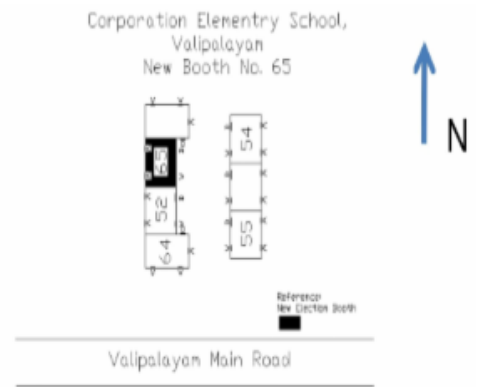

Google Map View

Polling Station Building Front View

Polling Station Front View

Cad View

Key MAP View

1 பெயர் : பார்த்திபன் தந்தை பெயர்: நடராஜன் வீட்டு எண் : 1 வயது : 66 பாலினம் : ஆண் Photo is available	WDZ1920032	2 பெயர் : லதாதேவி கணவர் பெயர்: கண்ணன் வீட்டு எண் : 1 வயது : 52 பாலினம் : பெண் Photo is available	WDZ0504712	3 பெயர் : காயத்ரி கணவர் பெயர்: சுரேஷ் வீட்டு எண் : 1 வயது : 46 பாலினம் : பெண் Photo is available	WDZ0776872
4 பெயர் : சுபாஷினி கணவர் பெயர்: ஜெகன்நாதன் வீட்டு எண் : 1,அழகர் அப்பார்ட்மென்ட், வயது : 46 பாலினம் : பெண் Photo is available	WDZ1920107	5 பெயர் : மணிவண்ணன் தந்தை பெயர்: தங்கவேலு வீட்டு எண் : 4 வயது : 47 பாலினம் : ஆண் Photo is available	WDZ2075885	6 பெயர் : தங்கவேலு தந்தை பெயர்: அவனாசியப்பன் வீட்டு எண் : 5 வயது : 76 பாலினம் : ஆண் Photo is available	GDR3249844
7 பெயர் : பத்மாவதி கணவர் பெயர்: தங்கவேலு வீட்டு எண் : 5 வயது : 65 பாலினம் : பெண் Photo is available	GDR3249901	8 பெயர் : விஜய பாரதி கணவர் பெயர்: மணிவண்ணன் வீட்டு எண் : 5A வயது : 34 பாலினம் : பெண் Photo is available	WDZ0951202	9 பெயர் : ஹெரல்ட் ஃபெலிக்ஸ் தந்தை பெயர்: க்ரூம்க்ஸ்ரீர் ஆரோக்கியராஜ் வீட்டு எண் : 7 வயது : 26 பாலினம் : ஆண் Photo is available	WDZ1965524
10 பெயர் : கெர்லின் பெலிக்ஸ் தந்தை பெயர்: குருஸ் சேவியர் ஆரோக்கிய ராஜ் வீட்டு எண் : 7 வயது : 22 பாலினம் : ஆண் Photo is available	WDZ2571974	11 பெயர் : ராஜசேகர் தந்தை பெயர்: சுந்தரமூர்த்தி வீட்டு எண் : 8/115 வயது : 53 பாலினம் : ஆண் Photo is available	WDZ2572048	12 பெயர் : ஆறுமுகம் தந்தை பெயர்: ராமசாமி வீட்டு எண் : 9 வயது : 83 பாலினம் : ஆண் Photo is available	WDZ2075893
13 பெயர் : சுந்தர்ராஜன் தந்தை பெயர்: ஆறுமுகம் வீட்டு எண் : 9 வயது : 50 பாலினம் : ஆண் Photo is available	WDZ2075901	14 பெயர் : சுகுணா கணவர் பெயர்: சுந்தர் ராஜன் வீட்டு எண் : 9 வயது : 40 பாலினம் : பெண் Photo is available	WDZ0950907	15 பெயர் : பாலகுமார் தந்தை பெயர்: சுப்பையா வீட்டு எண் : 10 வயது : 64 பாலினம் : ஆண் Photo is available	WDZ2075919
16 பெயர் : த பத்மாராணி கணவர் பெயர்: பாலகுமார் வீட்டு எண் : 10 வயது : 61 பாலினம் : பெண் Photo is available	GDR3253481	17 பெயர் : குருஸ் சேவியர் ஆரேக்கிய ராஜ் தந்தை பெயர்: ஆல்பர்ட் வீட்டு எண் : 10 வயது : 54 பாலினம் : ஆண் Photo is available	WDZ0057836	18 பெயர் : ஸ்ரீராம் தந்தை பெயர்: பாலகுமார் வீட்டு எண் : 10 வயது : 34 பாலினம் : ஆண் Photo is available	WDZ0951087
19 பெயர் : சங்கீதா கணவர் பெயர்: தேவிசன் வீட்டு எண் : 11 வயது : 36 பாலினம் : பெண் Photo is available	WDZ1302843	20 பெயர் : கமலா தந்தை பெயர்: நாகராஜன் வீட்டு எண் : 11/13 வயது : 46 பாலினம் : பெண் Photo is available	WDZ2386845	21 பெயர் : சுந்தர மூர்த்தி மு தாயின் பெயர்: கமலா வீட்டு எண் : 11/13 வயது : 25 பாலினம் : ஆண் Photo is available	WDZ2386795
22 பெயர் : ஆதிஷ் மு தந்தை பெயர்: முருகன் சு வீட்டு எண் : 11/13 வயது : 21 பாலினம் : ஆண் Photo is available	WDZ22756583	23 பெயர் : அனுராக் தந்தை பெயர்: மஹேஸ்குமார் வீட்டு எண் : 12 வயது : 36 பாலினம் : ஆண் Photo is available	WDZ0501791	24 பெயர் : அக்ஷய் தந்தை பெயர்: மஹேஸ்குமார் வீட்டு எண் : 12 வயது : 31 பாலினம் : ஆண் Photo is available	WDZ1174648
25 பெயர் : அமித் தந்தை பெயர்: மஹேஸ்குமார் வீட்டு எண் : 12 வயது : 31 பாலினம் : ஆண் Photo is available	WDZ1174655	26 பெயர் : மகேஸ்குமார் தந்தை பெயர்: பூதேவ்சர்மா வீட்டு எண் : 12-1 வயது : 62 பாலினம் : ஆண் Photo is available	WDZ2075927	27 பெயர் : சாய்பிரசன்னா தந்தை பெயர்: மகேஷ்குமார் வீட்டு எண் : 12-1 வயது : 61 பாலினம் : பெண் Photo is available	WDZ2075935
28 பெயர் : சொக்கல் ராம் மாலி தந்தை பெயர்: பூபாஜி மாலி வீட்டு எண் : 13 வயது : 74 பாலினம் : ஆண் Photo is available	WDZ0057869	29 பெயர் : குமுதினி கணவர் பெயர்: தனசேகரன் வீட்டு எண் : 13 வயது : 72 பாலினம் : பெண் Photo is available	WDZ0501981	30 பெயர் : ராஜேஷ் தந்தை பெயர்: தனசேகரன் வீட்டு எண் : 13 வயது : 45 பாலினம் : ஆண் Photo is available	WDZ0501973