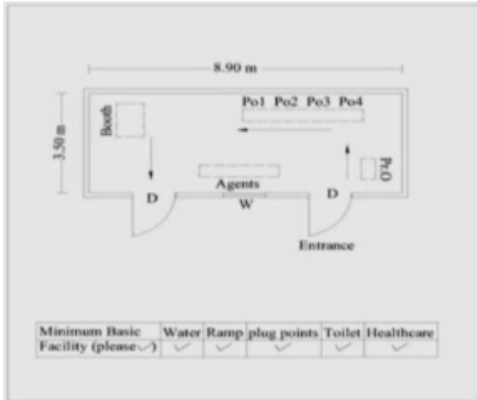

Google Map View

Polling Station Building Front View

Polling Station Front View

Elevation

Elevation

Cad View

Key MAP View

சட்டமன்றத் தொகுதியின் எண் மற்றும் பெயர் : 114-திருப்பூர் (தெற்கு)
பிரிவு எண் மற்றும் பெயர் 1-திருப்பூர் (மா), கண்ணபிராண்காலனிவார்டுஎண்.35