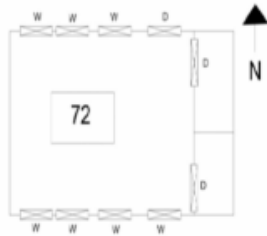

3. வாக்குச் சாவடியின் விவரங்கள்

<p>வாக்குச் சாவடியின் எண் மற்றும் பெயர் :</p> <p>72 - அங்கன்வாடி மையம், குமரப்பபுரம், ராயபுரம் 641601, தெற்குப் பகுதி வடக்கு பார்த்த கட்டிடம் கிழக்கிலிருந்து 2வது வகுப்பு அறை</p> <p>வாக்குச் சாவடியின் முகவரி :</p> <p>அங்கன்வாடி மையம், குமரப்பபுரம், ராயபுரம் 641601, தெற்குப் பகுதி வடக்கு பார்த்த கட்டிடம் கிழக்கிலிருந்து 2வது வகுப்பு அறை</p>	<p style="text-align: center;">வாக்குச் சாவடியின் வகைப்பாடு (ஆண்/பெண்/பொது)</p>	<p style="text-align: center;">துணை வாக்குச் சாவடிகளின் எண்ணிக்கை :</p> <p style="text-align: center;">0</p>
---	--	---

Google Map View

Polling Station Building Front View

Polling Station Front View

Cad View

Minimum Basic	Water	Ramp	Plug Point	Toilet	Healthcare
Facility	<input checked="" type="checkbox"/>	<input checked="" type="checkbox"/>	<input checked="" type="checkbox"/>	<input checked="" type="checkbox"/>	<input checked="" type="checkbox"/>