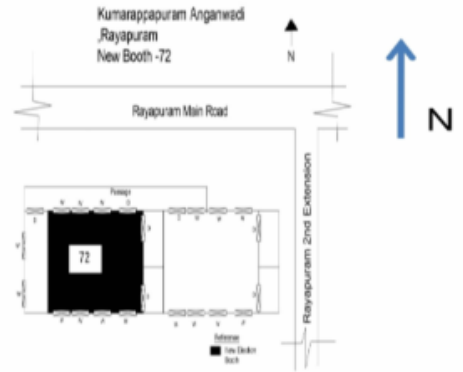

Key MAP View