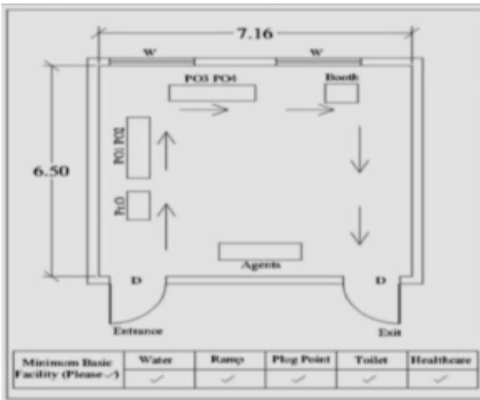

Google Map View

Polling Station Building Front View

Polling Station Front View

Cad View

Key MAP View

1 பெயர் : சுகந்தி கணவர் பெயர் : கோபலான் வீட்டு எண் : 1 வயது : 58 பாலினம் : பெண்	WDZ0670141 Photo is available	2 பெயர் : சுப்பிரமணி தந்தை பெயர் : கந்தன் வீட்டு எண் : 1 வயது : 58 பாலினம் : ஆண்	GDR2139277 Photo is available	3 பெயர் : அமுதவேணி கணவர் பெயர் : சுப்பிரமணி வீட்டு எண் : 1 வயது : 52 பாலினம் : பெண்	WDZ2061398 Photo is available
4 பெயர் : பழனிச்சாமி தந்தை பெயர் : ராமசாமி வீட்டு எண் : 1 வயது : 52 பாலினம் : ஆண்	WDZ1810829 Photo is available	5 பெயர் : செல்வி கணவர் பெயர் : கண்ணன் வீட்டு எண் : 1 வயது : 49 பாலினம் : பெண்	WDZ1557081 Photo is available	6 பெயர் : கௌசல்யா தேவி தந்தை பெயர் : பழனிசாமி வீட்டு எண் : 1 வயது : 36 பாலினம் : பெண்	WDZ0830851 Photo is available
7 பெயர் : செளராங்குமார் தந்தை பெயர் : நாராயணகுமார் வீட்டு எண் : 1 வயது : 31 பாலினம் : ஆண்	WDZ1722313 Photo is available	8 பெயர் : சத்யா தந்தை பெயர் : கண்ணன் வீட்டு எண் : 1 வயது : 29 பாலினம் : பெண்	WDZ1557107 Photo is available	9 பெயர் : சிவ சங்கர் தந்தை பெயர் : ராஜேந்திரன் வீட்டு எண் : 1 வயது : 29 பாலினம் : ஆண்	WDZ1832096 Photo is available
10 பெயர் : ஹரிவிக்கேஷ் தந்தை பெயர் : கண்ணன் வீட்டு எண் : 1 வயது : 22 பாலினம் : ஆண்	WDZ2570554 Photo is available	11 பெயர் : சுகன்யா தந்தை பெயர் : மைக்கேல்ராஜ் வீட்டு எண் : 1-1 வயது : 33 பாலினம் : பெண்	WDZ0957282 Photo is available	12 பெயர் : கௌசல்யா தாயின் பெயர் : மைக்கேல்ராஜ் வீட்டு எண் : 1/1 வயது : 29 பாலினம் : பெண்	WDZ1997493 Photo is available
13 பெயர் : பவித்ரா தாயின் பெயர் : பரமேஷ்வரன் வீட்டு எண் : 1/1 வயது : 24 பாலினம் : பெண்	WDZ2392371 Photo is available	14 பெயர் : ஹரிஹரன் தந்தை பெயர் : கிருஷ்ணன் வீட்டு எண் : 1-3 வயது : 42 பாலினம் : ஆண்	WDZ1306711 Photo is available	15 பெயர் : சூரியா கணவர் பெயர் : ஹரிஹரன் வீட்டு எண் : 1-3 வயது : 37 பாலினம் : பெண்	WDZ1306703 Photo is available
16 பெயர் : திவ்யாஸ் தந்தை பெயர் : சந்திரசேகர் வீட்டு எண் : 2 வயது : 30 பாலினம் : பெண்	WDZ1306794 Photo is available	17 பெயர் : நிஹா தாஜு தந்தை பெயர் : முஹமத் ஜவீர் வீட்டு எண் : 2/29 வயது : 23 பாலினம் : பெண்	WDZ2392298 Photo is available	18 பெயர் : முருகசாமி தந்தை பெயர் : பழனிசாமி வீட்டு எண் : 2/66 எவர் வின் காம்போண்ட் வயது : 58 பாலினம் : ஆண்	NHH0140483 Photo is available
19 பெயர் : அப்துலஹீர் தந்தை பெயர் : முகம்மது முத்து வீட்டு எண் : 3-15 வயது : 38 பாலினம் : ஆண்	WDZ1306620 Photo is available	20 பெயர் : சர்வேஷ்வரன் தந்தை பெயர் : சரவணன் வீட்டு எண் : 3/33 வயது : 23 பாலினம் : ஆண்	WDZ2423234 Photo is available	21 பெயர் : நிலாஃபா நிஷா தந்தை பெயர் : முஹமத் அனஃபா வீட்டு எண் : 3/33 வயது : 23 பாலினம் : பெண்	WDZ2423242 Photo is available
22 பெயர் : செல்வராஜ் தந்தை பெயர் : சுகுமார் வீட்டு எண் : 4 வயது : 51 பாலினம் : ஆண்	GDR6781231 Photo is available	23 பெயர் : சுசிலா கணவர் பெயர் : சுகுமார் வீட்டு எண் : 4 வயது : 49 பாலினம் : பெண்	GDR6781223 Photo is available	24 பெயர் : அனுராதா கணவர் பெயர் : கௌதம் க வீட்டு எண் : 4 வயது : 48 பாலினம் : பெண்	WDZ1722354 Photo is available
25 பெயர் : நந்தகுமார் தந்தை பெயர் : சரவணக்குமார் வீட்டு எண் : 4 வயது : 27 பாலினம் : ஆண்	WDZ1832146 Photo is available	26 பெயர் : நிஷாந்த் கிருஷ்ணா தந்தை பெயர் : கௌதம் வீட்டு எண் : 4 வயது : 26 பாலினம் : ஆண்	WDZ1887249 Photo is available	27 பெயர் : முத்துவேல் தந்தை பெயர் : வெள்ளை வீட்டு எண் : 4-1 வயது : 63 பாலினம் : ஆண்	GDR6782262 Photo is available
28 பெயர் : செல்வி கணவர் பெயர் : முத்துவேல் வீட்டு எண் : 4-1 வயது : 56 பாலினம் : பெண்	GDR6780647 Photo is available	29 பெயர் : சித்தார்த் தந்தை பெயர் : கௌதம் வீட்டு எண் : 4 விநாயகர் காம்பள்க்ஸ் வயது : 21 பாலினம் : ஆண்	WDZ2750230 Photo is available	30 பெயர் : பாலசுப்ரமணியன் தந்தை பெயர் : லிங்கப்பன் வீட்டு எண் : 5 வயது : 61 பாலினம் : ஆண்	WDZ0957845 Photo is available