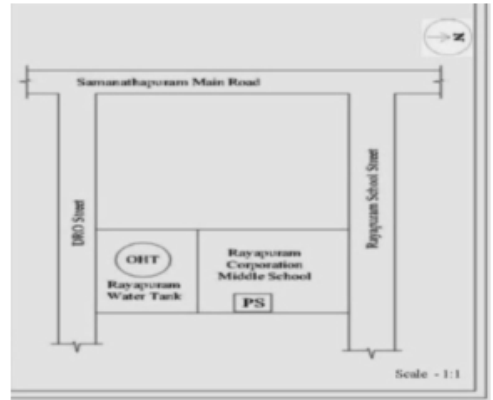

Key MAP View