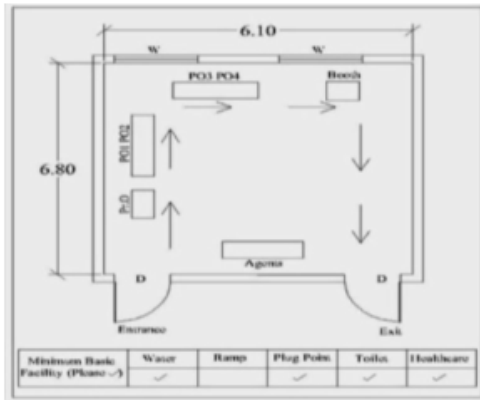

Cad View

Key MAP View