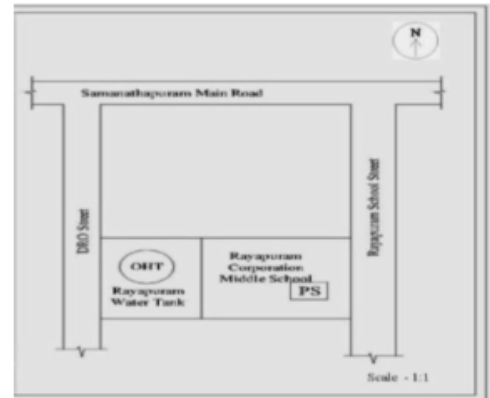

Cad View

Key MAP View