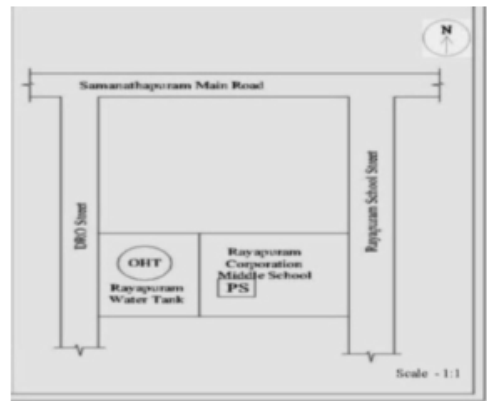

Cad View

Key MAP View