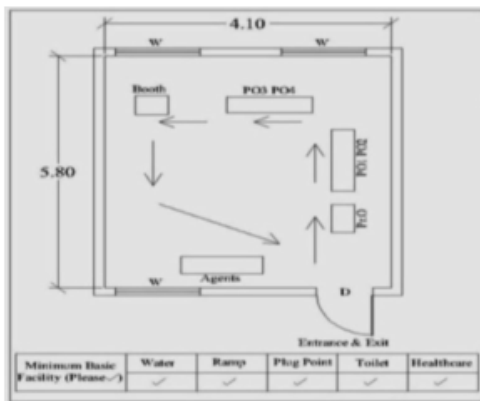

Cad View

Key MAP View