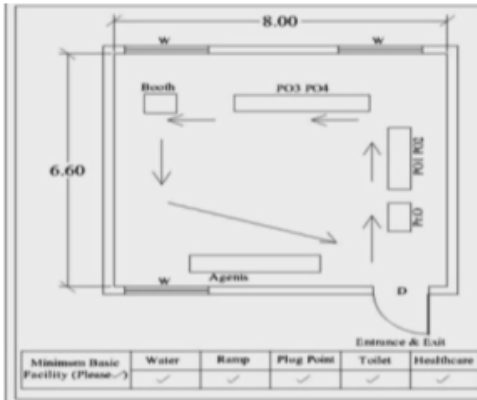

Google Map View

Polling Station Building Front View

Polling Station Front View

Elevation

Cad View

Key MAP View

1	WDZ0511980	பெயர் : சாந்தி கணவர் பெயர்: பழனிச்சாமி வீட்டு எண் : 1 வயது : 64 பாலினம் : பெண்	Photo is available	2	WDZ1180298	பெயர் : லட்சுமி கணவர் பெயர்: பழனிச்சாமி வீட்டு எண் : 1 வயது : 58 பாலினம் : பெண்	Photo is available	3	WDZ0961268	பெயர் : ஸ்கிலா பேகம் கணவர் பெயர்: அப்துல் கலாம் ஆசாத் வீட்டு எண் : 1 வயது : 57 பாலினம் : பெண்	Photo is available
4	WDZ0961649	பெயர் : சந்திரி கணவர் பெயர்: ஜான் விக்டர் வீட்டு எண் : 1 வயது : 55 பாலினம் : பெண்	Photo is available	5	WDZ0069500	பெயர் : ஆறுமுகம் தந்தை பெயர்: கிருஷ்ணன் வீட்டு எண் : 1 வயது : 46 பாலினம் : ஆண்	Photo is available	6	WDZ1179787	பெயர் : நாகாள் கணவர் பெயர்: ஜோசப் வீட்டு எண் : 1 வயது : 44 பாலினம் : பெண்	Photo is available
7	WDZ1922046	பெயர் : ஜான்பால் தந்தை பெயர்: ஜெயக்குமார் வீட்டு எண் : 1 வயது : 42 பாலினம் : ஆண்	Photo is available	8	WDZ2687341	பெயர் : சிவஞானம் தந்தை பெயர்: பிச்சையன் வீட்டு எண் : 1 வயது : 40 பாலினம் : ஆண்	Photo is available	9	WDZ0962027	பெயர் : ஸோபியா கணவர் பெயர்: பாபு வீட்டு எண் : 1 வயது : 38 பாலினம் : பெண்	Photo is available
10	WDZ1180306	பெயர் : ஷ்கிலா கணவர் பெயர்: மணிராஜ் வீட்டு எண் : 1 வயது : 37 பாலினம் : பெண்	Photo is available	11	WDZ0962415	பெயர் : ஜான்சி ராணி தந்தை பெயர்: ஜான் விக்டர் வீட்டு எண் : 1 வயது : 33 பாலினம் : பெண்	Photo is available	12	WDZ0961250	பெயர் : இப்ராஹிம் தந்தை பெயர்: அப்துல் கலாம் அசாத் வீட்டு எண் : 1 வயது : 33 பாலினம் : ஆண்	Photo is available
13	WDZ1967009	பெயர் : முத்துகுமார் தந்தை பெயர்: ஆறுமுகம் வீட்டு எண் : 1 வயது : 31 பாலினம் : ஆண்	Photo is available	14	WDZ2682961	பெயர் : பாரதி கணவர் பெயர்: வைரமணி வீட்டு எண் : 1 வயது : 31 பாலினம் : பெண்	Photo is available	15	WDZ1558162	பெயர் : பரத் குமார் தந்தை பெயர்: ஐயப்பன் வீட்டு எண் : 1 வயது : 29 பாலினம் : ஆண்	Photo is available
16	WDZ1966993	பெயர் : கீர்த்திவாசன் தந்தை பெயர்: ரவி வீட்டு எண் : 01 வயது : 26 பாலினம் : ஆண்	Photo is available	17	WDZ2387868	பெயர் : வசந்த் குமார் தந்தை பெயர்: ராஜேந்திரன் வீட்டு எண் : 1 வயது : 24 பாலினம் : ஆண்	Photo is available	18	WDZ2387801	பெயர் : மகாலட்சுமி தாயின் பெயர்: ரேவதி வீட்டு எண் : 1 வயது : 23 பாலினம் : பெண்	Photo is available
19	WDZ2062149	பெயர் : துரைமுருகன் தந்தை பெயர்: முத்து வீட்டு எண் : 1-1 வயது : 49 பாலினம் : ஆண்	Photo is available	20	WDZ1180082	பெயர் : சரவணமூர்த்தி தந்தை பெயர்: சண்முகம் வீட்டு எண் : 1b வயது : 52 பாலினம் : ஆண்	Photo is available	21	WDZ1180074	பெயர் : சாந்தி கணவர் பெயர்: சரவணமூர்த்தி வீட்டு எண் : 1b வயது : 49 பாலினம் : பெண்	Photo is available
22	GDR3215167	பெயர் : ரகுபதி தந்தை பெயர்: சொக்கன் வீட்டு எண் : 2 வயது : 56 பாலினம் : ஆண்	Photo is available	23	WDZ0069773	பெயர் : சாந்தி கணவர் பெயர்: அங்கமுத்து வீட்டு எண் : 2 வயது : 52 பாலினம் : பெண்	Photo is available	24	WDZ0961623	பெயர் : மஞ்சளா கணவர் பெயர்: அய்யப்பன் வீட்டு எண் : 2 வயது : 48 பாலினம் : பெண்	Photo is available
25	WDZ0070789	பெயர் : செந்தில்குமார் தந்தை பெயர்: பேபி வீட்டு எண் : 2 வயது : 46 பாலினம் : ஆண்	Photo is available	26	WDZ1309699	பெயர் : சுகுணா கணவர் பெயர்: தர்மராஜ் வீட்டு எண் : 2 வயது : 45 பாலினம் : பெண்	Photo is available	27	WDZ1558105	பெயர் : தேன்மொழி கணவர் பெயர்: செந்தில்குமார் -ஹ வீட்டு எண் : 2 வயது : 37 பாலினம் : பெண்	Photo is available
28	WDZ0778878	பெயர் : கார்த்திக் தாயின் பெயர்: ஜெயா வீட்டு எண் : 2 வயது : 34 பாலினம் : ஆண்	Photo is available	29	WDZ1921840	பெயர் : செல்வகுமார் தந்தை பெயர்: ஜெயக்குமார் வீட்டு எண் : 2 வயது : 29 பாலினம் : ஆண்	Photo is available	30	WDZ2551919	பெயர் : அபிராமி அ தந்தை பெயர்: அங்கமுத்து வீட்டு எண் : 2 வயது : 23 பாலினம் : பெண்	Photo is available