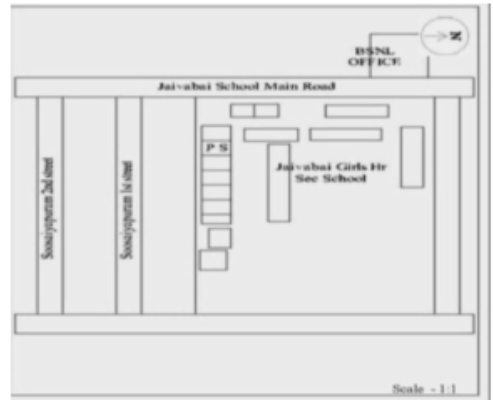

Google Map View

Polling Station Building Front View

Polling Station Front View

Elevation

Cad View

Key MAP View

1	WDZ0511980	பெயர் : சாந்தி கணவர் பெயர்: பழனிச்சாமி வீட்டு எண் : 1 வயது : 64 பாலினம் : பெண்	Photo is available	2	WDZ1180298	பெயர் : லட்சுமி கணவர் பெயர்: பழனிச்சாமி வீட்டு எண் : 1 வயது : 58 பாலினம் : பெண்	Photo is available	3	WDZ0961268	பெயர் : ஸ்கிலா பேகம் கணவர் பெயர்: அப்துல் கலாம் ஆசாத் வீட்டு எண் : 1 வயது : 57 பாலினம் : பெண்	Photo is available
4	WDZ0961649	பெயர் : சந்திரி கணவர் பெயர்: ஜான் விக்டர் வீட்டு எண் : 1 வயது : 55 பாலினம் : பெண்	Photo is available	5	WDZ0069500	பெயர் : ஆறுமுகம் தந்தை பெயர்: கிருஷ்ணன் வீட்டு எண் : 1 வயது : 46 பாலினம் : ஆண்	Photo is available	6	WDZ1179787	பெயர் : நாகாள் கணவர் பெயர்: ஜோசப் வீட்டு எண் : 1 வயது : 44 பாலினம் : பெண்	Photo is available
7	WDZ1922046	பெயர் : ஜான்பால் தந்தை பெயர்: ஜெயக்குமார் வீட்டு எண் : 1 வயது : 42 பாலினம் : ஆண்	Photo is available	8	WDZ2687341	பெயர் : சிவஞானம் தந்தை பெயர்: பிச்சையன் வீட்டு எண் : 1 வயது : 40 பாலினம் : ஆண்	Photo is available	9	WDZ0962027	பெயர் : ஸோபியா கணவர் பெயர்: பாபு வீட்டு எண் : 1 வயது : 38 பாலினம் : பெண்	Photo is available
10	WDZ1180306	பெயர் : ஷ்கிலா கணவர் பெயர்: மணிராஜ் வீட்டு எண் : 1 வயது : 37 பாலினம் : பெண்	Photo is available	11	WDZ0962415	பெயர் : ஜான்சி ராணி தந்தை பெயர்: ஜான் விக்டர் வீட்டு எண் : 1 வயது : 33 பாலினம் : பெண்	Photo is available	12	WDZ0961250	பெயர் : இப்ராஹிம் தந்தை பெயர்: அப்துல் கலாம் அசாத் வீட்டு எண் : 1 வயது : 33 பாலினம் : ஆண்	Photo is available
13	WDZ1967009	பெயர் : முத்துகுமார் தந்தை பெயர்: ஆறுமுகம் வீட்டு எண் : 1 வயது : 31 பாலினம் : ஆண்	Photo is available	14	WDZ2682961	பெயர் : பாரதி கணவர் பெயர்: வைரமணி வீட்டு எண் : 1 வயது : 31 பாலினம் : பெண்	Photo is available	15	WDZ1558162	பெயர் : பரத் குமார் தந்தை பெயர்: ஐயப்பன் வீட்டு எண் : 1 வயது : 29 பாலினம் : ஆண்	Photo is available
16	WDZ1966993	பெயர் : கீர்த்திவாசன் தந்தை பெயர்: ரவி வீட்டு எண் : 01 வயது : 26 பாலினம் : ஆண்	Photo is available	17	WDZ2387868	பெயர் : வசந்த் குமார் தந்தை பெயர்: ராஜேந்திரன் வீட்டு எண் : 1 வயது : 24 பாலினம் : ஆண்	Photo is available	18	WDZ2387801	பெயர் : மகாலட்சுமி தாயின் பெயர்: ரேவதி வீட்டு எண் : 1 வயது : 23 பாலினம் : பெண்	Photo is available
19	WDZ2062149	பெயர் : துரைமுருகன் தந்தை பெயர்: முத்து வீட்டு எண் : 1-1 வயது : 49 பாலினம் : ஆண்	Photo is available	20	WDZ1180082	பெயர் : சரவணமூர்த்தி தந்தை பெயர்: சண்முகம் வீட்டு எண் : 1b வயது : 52 பாலினம் : ஆண்	Photo is available	21	WDZ1180074	பெயர் : சாந்தி கணவர் பெயர்: சரவணமூர்த்தி வீட்டு எண் : 1b வயது : 49 பாலினம் : பெண்	Photo is available
22	GDR3215167	பெயர் : ரகுபதி தந்தை பெயர்: சொக்கன் வீட்டு எண் : 2 வயது : 56 பாலினம் : ஆண்	Photo is available	23	WDZ0069773	பெயர் : சாந்தி கணவர் பெயர்: அங்கமுத்து வீட்டு எண் : 2 வயது : 52 பாலினம் : பெண்	Photo is available	24	WDZ0961623	பெயர் : மஞ்சளா கணவர் பெயர்: அய்யப்பன் வீட்டு எண் : 2 வயது : 48 பாலினம் : பெண்	Photo is available
25	WDZ0070789	பெயர் : செந்தில்குமார் தந்தை பெயர்: பேபி வீட்டு எண் : 2 வயது : 46 பாலினம் : ஆண்	Photo is available	26	WDZ1309699	பெயர் : சுகுணா கணவர் பெயர்: தர்மராஜ் வீட்டு எண் : 2 வயது : 45 பாலினம் : பெண்	Photo is available	27	WDZ1558105	பெயர் : தேன்மொழி கணவர் பெயர்: செந்தில்குமார் -ஹ வீட்டு எண் : 2 வயது : 37 பாலினம் : பெண்	Photo is available
28	WDZ0778878	பெயர் : கார்த்திக் தாயின் பெயர்: ஜெயா வீட்டு எண் : 2 வயது : 34 பாலினம் : ஆண்	Photo is available	29	WDZ1921840	பெயர் : செல்வகுமார் தந்தை பெயர்: ஜெயக்குமார் வீட்டு எண் : 2 வயது : 29 பாலினம் : ஆண்	Photo is available	30	WDZ2551919	பெயர் : அபிராமி அ தந்தை பெயர்: அங்கமுத்து வீட்டு எண் : 2 வயது : 23 பாலினம் : பெண்	Photo is available