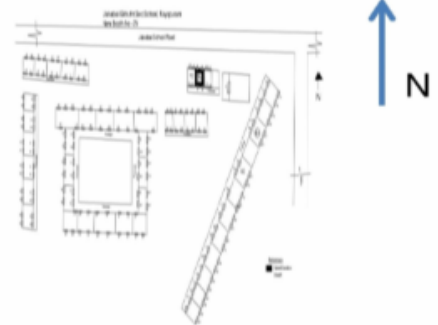

Cad View

Key MAP View