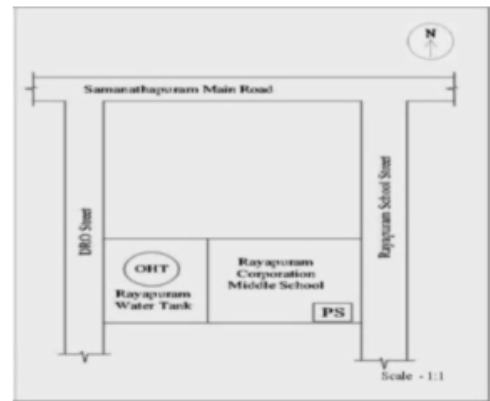

Cad View

Key MAP View