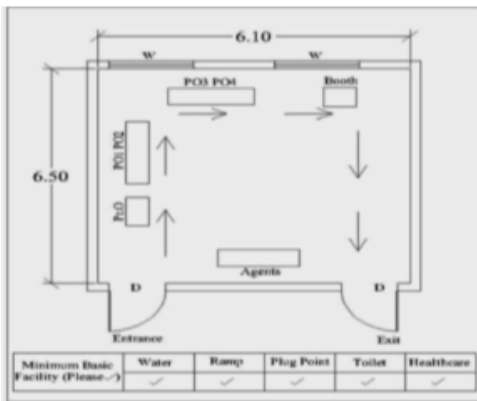

Google Map View

Polling Station Building Front View

Polling Station Front View

Elevation

Elevation

Cad View

Key MAP View

1 பெயர் : சரஸ்வதி கணவர் பெயர் : முருகேசன் வீட்டு எண் : 0 வயது : 44 பாலினம் : பெண்	WDZ2327260 Photo is available	2 பெயர் : ராமசாமி தந்தை பெயர் : குட்டியப்பன் வீட்டு எண் : 1 வயது : 81 பாலினம் : ஆண்	WDZ2067817 Photo is available	3 பெயர் : சுப்புலட்சுமி கணவர் பெயர் : ராமசாமி வீட்டு எண் : 1 வயது : 73 பாலினம் : பெண்	WDZ2067825 Photo is available
4 பெயர் : வியாகத்தஅலி தந்தை பெயர் : சுல்தான் வீட்டு எண் : 1 வயது : 73 பாலினம் : ஆண்	WDZ0071928 Photo is available	5 பெயர் : சபியா கணவர் பெயர் : வியாகத்தஅலி வீட்டு எண் : 1 வயது : 63 பாலினம் : பெண்	WDZ0071936 Photo is available	6 பெயர் : பாத்திமா பேகம் கணவர் பெயர் : ஜியாவூதீன் வீட்டு எண் : 1 வயது : 60 பாலினம் : பெண்	WDZ1645597 Photo is available
7 பெயர் : சக்திவேல் தந்தை பெயர் : சிவன் வீட்டு எண் : 1 வயது : 55 பாலினம் : ஆண்	GDR6801518 Photo is available	8 பெயர் : முருகேசன் தந்தை பெயர் : மணி வீட்டு எண் : 01 வயது : 54 பாலினம் : ஆண்	WDZ2327252 Photo is available	9 பெயர் : கஸ்தூரி கணவர் பெயர் : ராயர் வீட்டு எண் : 1 வயது : 53 பாலினம் : பெண்	WDZ0963488 Photo is available
10 பெயர் : தனபால் தந்தை பெயர் : ராமசாமி வீட்டு எண் : 1 வயது : 53 பாலினம் : ஆண்	WDZ2067841 Photo is available	11 பெயர் : விங்கன் தந்தை பெயர் : தங்கமணி வீட்டு எண் : 1 வயது : 53 பாலினம் : ஆண்	WDZ0965202 Photo is available	12 பெயர் : கலியமூர்த்தி தந்தை பெயர் : தட்சிணாமூர்த்தி வீட்டு எண் : 1 வயது : 52 பாலினம் : ஆண்	WDZ1310242 Photo is available
13 பெயர் : பரமேஸ்வரன் தந்தை பெயர் : ஆறுமுகம் வீட்டு எண் : 1 வயது : 51 பாலினம் : ஆண்	GDR6802482 Photo is available	14 பெயர் : செந்தில்குமரன் தந்தை பெயர் : கந்தசாமி வீட்டு எண் : 1 வயது : 49 பாலினம் : ஆண்	WDZ0964874 Photo is available	15 பெயர் : ராஜலட்சுமி கணவர் பெயர் : செந்தில்குமரன் வீட்டு எண் : 1 வயது : 48 பாலினம் : பெண்	WDZ1775915 Photo is available
16 பெயர் : அபுபக்கர் சித்திக் தந்தை பெயர் : ஆதம் பாவா வீட்டு எண் : 1 வயது : 47 பாலினம் : ஆண்	WDZ1645571 Photo is available	17 பெயர் : ரஹமத்துல்லா தந்தை பெயர் : வியாகத்தஅலி வீட்டு எண் : 1 வயது : 46 பாலினம் : ஆண்	WDZ0071985 Photo is available	18 பெயர் : சாந்தி கணவர் பெயர் : கலியமூர்த்தி வீட்டு எண் : 1 வயது : 46 பாலினம் : பெண்	WDZ1310275 Photo is available
19 பெயர் : மகேஸ்வரி கணவர் பெயர் : பரமேஸ்வரன் வீட்டு எண் : 1 வயது : 46 பாலினம் : பெண்	GDR6801039 Photo is available	20 பெயர் : அப்துல் கனி தந்தை பெயர் : நூர்முகமது வீட்டு எண் : 1 வயது : 46 பாலினம் : ஆண்	WDZ1867134 Photo is available	21 பெயர் : ராணி கணவர் பெயர் : சக்திவேல் வீட்டு எண் : 1 வயது : 45 பாலினம் : பெண்	GDR6800841 Photo is available
22 பெயர் : எஸ்தர் ஜெபராணி கணவர் பெயர் : மகாலிங்கம் வீட்டு எண் : 1 வயது : 42 பாலினம் : பெண்	WDZ0964676 Photo is available	23 பெயர் : கருணாகரன் தந்தை பெயர் : கல்யாணசுந்தரம் வீட்டு எண் : 1 வயது : 42 பாலினம் : ஆண்	WDZ1775923 Photo is available	24 பெயர் : விஜயன் தந்தை பெயர் : கோவிந்தன் வீட்டு எண் : 1 வயது : 41 பாலினம் : ஆண்	WDZ0515312 Photo is available
25 பெயர் : அன்னபூரணி கணவர் பெயர் : கருணாகரன் வீட்டு எண் : 1 வயது : 41 பாலினம் : பெண்	WDZ1775907 Photo is available	26 பெயர் : சர்மிளா பாணு கணவர் பெயர் : அபுபக்கர் சித்திக் வீட்டு எண் : 1 வயது : 41 பாலினம் : பெண்	WDZ1887447 Photo is available	27 பெயர் : கண்ணன் தந்தை பெயர் : ஜெயராமன் வீட்டு எண் : 1 வயது : 40 பாலினம் : ஆண்	WDZ1558733 Photo is available
28 பெயர் : பிரபு தந்தை பெயர் : ஆறுமுகம் வீட்டு எண் : 1 வயது : 40 பாலினம் : ஆண்	WDZ1181312 Photo is available	29 பெயர் : முத்துசெல்வி ப கணவர் பெயர் : பாண்டி வீட்டு எண் : 1 வயது : 38 பாலினம் : பெண்	WDZ2738185 Photo is available	30 பெயர் : ஆனந்தஜோதி கணவர் பெயர் : விஜயன் வீட்டு எண் : 1 வயது : 37 பாலினம் : பெண்	WDZ0516153 Photo is available