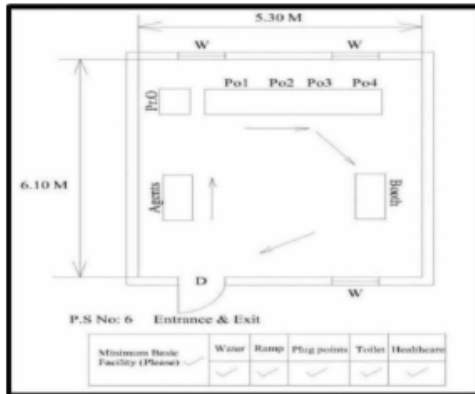

Cad View

Key MAP View