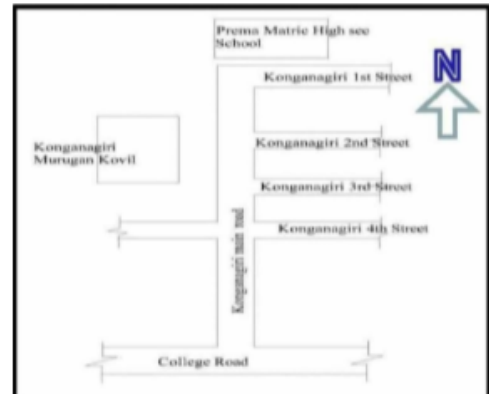

Cad View

Key MAP View