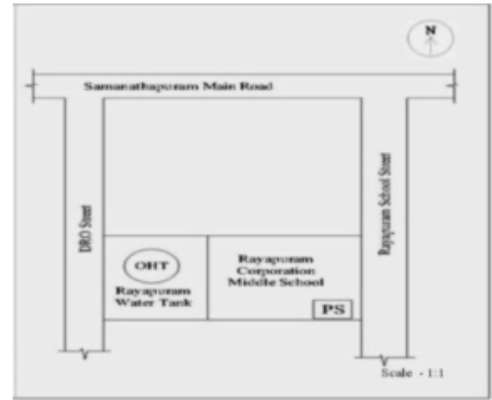

Cad View

Key MAP View