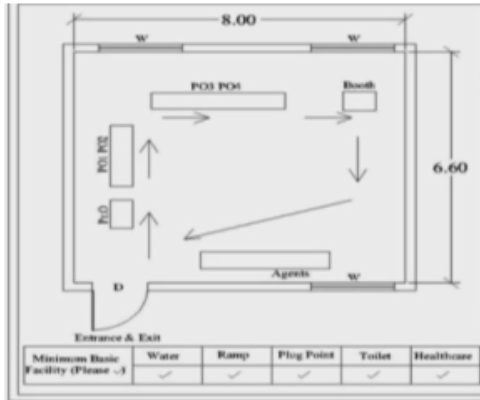

Google Map View

Polling Station Building Front View

Polling Station Front View

Elevation

Elevation

Cad View

Key MAP View

1 பெயர் : நாகரத்தினம் கணவர் பெயர் : மாணிக்கம் வீட்டு எண் : 1 வயது : 68 பாலினம் : பெண்	WDZ1645761 Photo is available	2 பெயர் : ராதா கணவர் பெயர் : முருகன் வீட்டு எண் : 1 வயது : 42 பாலினம் : பெண்	WDZ2597995 Photo is available	3 பெயர் : பார்வதி கணவர் பெயர் : பொன்ராஜ் வீட்டு எண் : 1/1 வயது : 62 பாலினம் : பெண்	WDZ2667020 Photo is available
4 பெயர் : மனோகர் ராஜ் தந்தை பெயர் : பொன்ராஜ் வீட்டு எண் : 1/1, வயது : 34 பாலினம் : ஆண்	WDZ0964684 Photo is available	5 பெயர் : அமுதவள்ளி கணவர் பெயர் : மனோகர்ராஜ் வீட்டு எண் : 1/1 வயது : 33 பாலினம் : பெண்	WDZ2610954 Photo is available	6 பெயர் : நவீன் தந்தை பெயர் : பாலகிருஷ்ணன் வீட்டு எண் : 1/3 வயது : 22 பாலினம் : ஆண்	WDZ2527968 Photo is available
7 பெயர் : ஹரிஸ் தந்தை பெயர் : ரத்தினசாயி வீட்டு எண் : 1/4 வயது : 22 பாலினம் : ஆண்	WDZ2573079 Photo is available	8 பெயர் : பரணி கணவர் பெயர் : அண்ணாமலை வீட்டு எண் : 1-6 வயது : 42 பாலினம் : பெண்	WDZ1310960 Photo is available	9 பெயர் : பிரியதர்ஷினி ஜீ தாயின் பெயர் : சஸ்வரி ஜீ வீட்டு எண் : 1/24 வயது : 26 பாலினம் : பெண்	WDZ1967272 Photo is available
10 பெயர் : விஷ்ணுபிரியா தந்தை பெயர் : சுப்பிரமணி வீட்டு எண் : 1/25 வயது : 22 பாலினம் : பெண்	WDZ2527943 Photo is available	11 பெயர் : ஜெய்சிங்கம் ரா தந்தை பெயர் : ராமமூர்த்தி வீட்டு எண் : 1/51 பிள்ளையார் கோவில் பின்பு வயது : 51 பாலினம் : ஆண்	WDZ2767341 Photo is available	12 பெயர் : அஸ்வின ஷரன் தந்தை பெயர் : ஜெரால்டு வீட்டு எண் : 2 வயது : 20 பாலினம் : ஆண்	WDZ2702652 Photo is available
13 பெயர் : மணிவண்ணன் தந்தை பெயர் : சத்தியேந்திரன் வீட்டு எண் : 2/1 வயது : 22 பாலினம் : ஆண்	WDZ2570695 Photo is available	14 பெயர் : கௌசல்யா கணவர் பெயர் : பிரகாஷ் வீட்டு எண் : 3 வயது : 29 பாலினம் : பெண்	WDZ1922194 Photo is available	15 பெயர் : சாலி கான் தந்தை பெயர் : அபுபக்கர் சிதிக் வீட்டு எண் : 3 வயது : 26 பாலினம் : ஆண்	WDZ2380285 Photo is available
16 பெயர் : சையத் அஸ்மத்துல்லா தந்தை பெயர் : சையத் குதரத்துல்லாஹ் வீட்டு எண் : 4 வயது : 67 பாலினம் : ஆண்	WDZ1558964 Photo is available	17 பெயர் : ஜவாஹிரா கணவர் பெயர் : சையத் அஸ்மத்துல்லாஹ் வீட்டு எண் : 4 வயது : 58 பாலினம் : பெண்	WDZ1558972 Photo is available	18 பெயர் : ரிஹானா பர்வீன் தந்தை பெயர் : சையத் அஸ்மத்துல்லா வீட்டு எண் : 4/3ஏ வயது : 24 பாலினம் : பெண்	WDZ2014942 Photo is available
19 பெயர் : ஆனந்த் தந்தை பெயர் : சுப்பிரமணியன் வீட்டு எண் : 4/5 வயது : 41 பாலினம் : ஆண்	WDZ2380327 Photo is available	20 பெயர் : மகேஸ்வரி தந்தை பெயர் : லட்சுமணன் வீட்டு எண் : 4/5 வயது : 25 பாலினம் : ஆண்	WDZ2725547 Photo is available	21 பெயர் : சோசன்சஞ்சய் சி தந்தை பெயர் : சிவக்குமார் வீட்டு எண் : 4/5 வயது : 23 பாலினம் : ஆண்	WDZ2763621 Photo is available
22 பெயர் : சின்னராசு இதரர் பெயர் : பேச்சியாயி வீட்டு எண் : 4/61 வயது : 45 பாலினம் : ஆண்	WDZ1967348 Photo is available	23 பெயர் : பேச்சியாயி தந்தை பெயர் : கனகராஜ் வீட்டு எண் : 4/61 வயது : 37 பாலினம் : பெண்	WDZ2495810 Photo is available	24 பெயர் : பூந்சந்தியா கணவர் பெயர் : சுருளிராஜன் வீட்டு எண் : 4/9 1-வது தளம் வயது : 28 பாலினம் : பெண்	WDZ2535656 Photo is available
25 பெயர் : சாஹிதா கணவர் பெயர் : அப்துல்ரஹிம் வீட்டு எண் : 5 வயது : 58 பாலினம் : பெண்	WDZ0380287 Photo is available	26 பெயர் : முகமது ரிஸ்வான் தந்தை பெயர் : முகமது ஷாந்வான் வீட்டு எண் : 5 வயது : 46 பாலினம் : ஆண்	WDZ1310903 Photo is available	27 பெயர் : ஷபானா ரிஸ்வான் கணவர் பெயர் : முகமது ரிஸ்வான் வீட்டு எண் : 5 வயது : 37 பாலினம் : பெண்	WDZ1310952 Photo is available
28 பெயர் : அனிதா தந்தை பெயர் : தங்கவேலு வீட்டு எண் : 5 வயது : 26 பாலினம் : பெண்	WDZ1967322 Photo is available	29 பெயர் : கோகிலவாணி தந்தை பெயர் : செல்வன் வீட்டு எண் : 5/1 வயது : 23 பாலினம் : பெண்	WDZ2380244 Photo is available	30 பெயர் : ஜோதிகா தந்தை பெயர் : தங்கராஜ் வீட்டு எண் : 5/244 வயது : 19 பாலினம் : பெண்	WDZ2775278 Photo is available